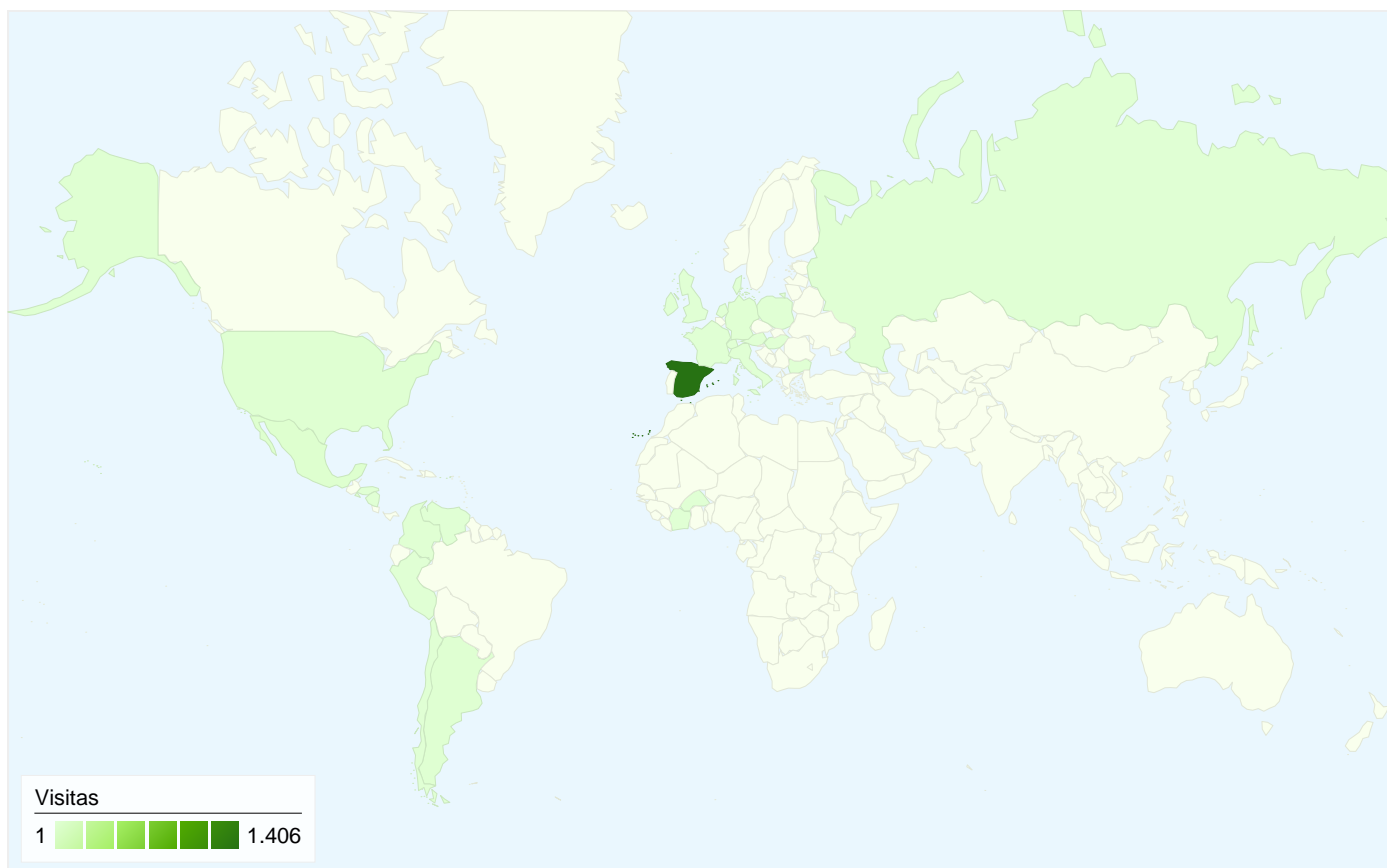

## Gráfico de visitas por ubicación

# Visión general de las fuentes de tráfico

01/02/2010 - 28/02/2010

En comparación con: Sitio

Todas las fuentes de tráfico han enviado un total de 1.504 visitas.

17,02% Tráfico directo

11,57% Sitios web de referencia

71,41% Motores de búsqueda

- Motores de búsqueda  
1.074,00 (71,41%)
- Tráfico directo  
256,00 (17,02%)
- Sitios web de referencia  
174,00 (11,57%)

# Gráfico de visitas por ubicación

En comparación con: Sitio

1.504 visitas provinieron de 27 países/territorios.

Uso del sitio

País/territorio	Visitas	Páginas/visita	Promedio de tiempo en el sitio	Porcentaje de visitas nuevas	Porcentaje de rebote
<b>Visitas</b> <b>1.504</b> Porcentaje del total del sitio: <b>100,00%</b>	<b>Páginas/visita</b> <b>5,06</b> Promedio del sitio: 5,06 (0,00%)	<b>Promedio de tiempo en el sitio</b> <b>00:02:46</b> Promedio del sitio: 00:02:46 (0,00%)	<b>Porcentaje de visitas nuevas</b> <b>56,25%</b> Promedio del sitio: 56,12% (0,24%)	<b>Porcentaje de rebote</b> <b>48,94%</b> Promedio del sitio: 48,94% (0,00%)	
Spain	<b>1.406</b>	5,21	00:02:54	53,41%	47,30%
Mexico	<b>23</b>	1,61	00:00:53	100,00%	78,26%
Argentina	<b>12</b>	1,33	00:00:11	100,00%	75,00%
United States	<b>11</b>	5,18	00:03:03	90,91%	54,55%
Colombia	<b>8</b>	1,25	00:00:02	100,00%	87,50%
Germany	<b>6</b>	13,67	00:03:18	100,00%	33,33%
Netherlands	<b>5</b>	1,00	00:00:00	100,00%	100,00%
Chile	<b>3</b>	1,00	00:00:00	100,00%	100,00%
France	<b>3</b>	1,33	00:00:03	100,00%	66,67%
Switzerland	<b>3</b>	4,33	00:01:53	33,33%	66,67%