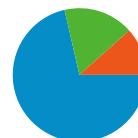

# Visión general de las fuentes de tráfico

01/02/2010 - 28/02/2010

En comparación con: Sitio

Todas las fuentes de tráfico han enviado un total de 1.504 visitas.

17,02% Tráfico directo

11,57% Sitios web de referencia

71,41% Motores de búsqueda

- Motores de búsqueda  
1.074,00 (71,41%)
- Tráfico directo  
256,00 (17,02%)
- Sitios web de referencia  
174,00 (11,57%)