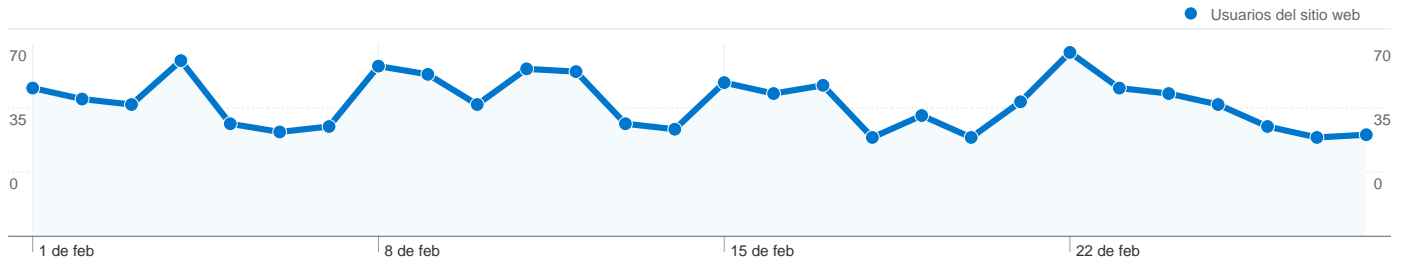

## Gráfico de visitas por ubicación

## Visión general de las fuentes de tráfico

## Visión general del contenido

Páginas	Páginas vistas	Porcentaje de páginas vistas
/	1.476	19,41%
/fotos.aspx	1.259	16,55%
/visita.aspx	469	6,17%
/blog.aspx	280	3,68%
/nombres-raros.aspx	250	3,29%

# Visión general de usuarios

En comparación con: Sitio

**980 usuarios han visitado este sitio.**

**1.504** Visitas

**980** Usuario único absoluto

**7.605** Páginas vistas

**5,06** Promedio de páginas vistas