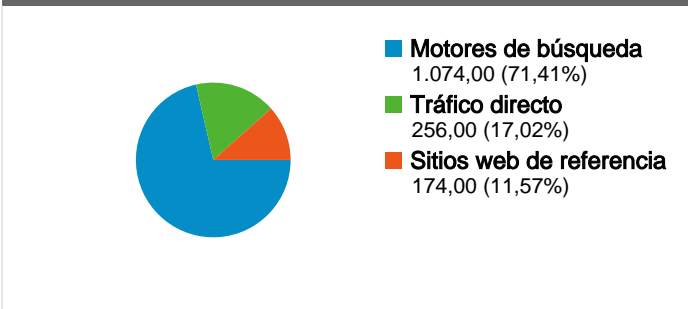

## Uso del sitio

**1.504** Visitas

**48,94%** Porcentaje de rebote

**7.605** Páginas vistas

**00:02:46** Promedio de tiempo en el sitio

**5,06** Páginas/visita

**56,12%** Porcentaje de visitas nuevas

## Gráfico de visitas por ubicación

## Visión general de las fuentes de tráfico

## Fuentes de tráfico principales

Fuentes	Visitas	Porcentaje de visitas
google (organic)	937	62,30%
(direct) ((none))	256	17,02%
yahoo (organic)	52	3,46%
facebook.com (referral)	48	3,19%
search (organic)	37	2,46%