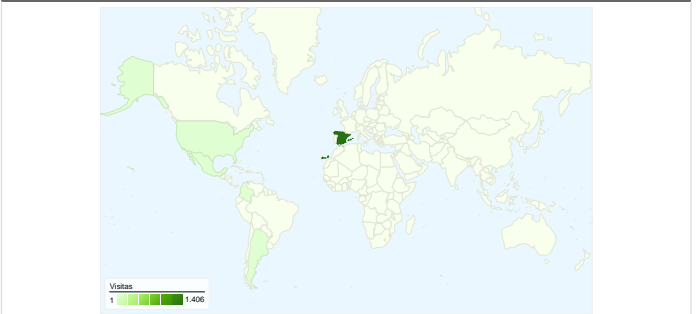

## Uso del sitio

**1.504** Visitas

**48,94%** Porcentaje de rebote

**7.605** Páginas vistas

**00:02:46** Promedio de tiempo en el sitio

**5,06** Páginas/visita

**56,12%** Porcentaje de visitas nuevas

## Gráfico de visitas por ubicación

## Visión general de las fuentes de tráfico

# Gráfico de visitas por ubicación

En comparación con: Sitio

1.504 visitas provinieron de 27 países/territorios.

Uso del sitio

País/territorio	Visitas	Páginas/visita	Promedio de tiempo en el sitio	Porcentaje de visitas nuevas	Porcentaje de rebote
<b>Visitas</b> <b>1.504</b> Porcentaje del total del sitio: <b>100,00%</b>	<b>Páginas/visita</b> <b>5,06</b> Promedio del sitio: 5,06 (0,00%)	<b>Promedio de tiempo en el sitio</b> <b>00:02:46</b> Promedio del sitio: 00:02:46 (0,00%)	<b>Porcentaje de visitas nuevas</b> <b>56,25%</b> Promedio del sitio: 56,12% (0,24%)	<b>Porcentaje de rebote</b> <b>48,94%</b> Promedio del sitio: 48,94% (0,00%)	
Spain	<b>1.406</b>	5,21	00:02:54	53,41%	47,30%
Mexico	<b>23</b>	1,61	00:00:53	100,00%	78,26%
Argentina	<b>12</b>	1,33	00:00:11	100,00%	75,00%
United States	<b>11</b>	5,18	00:03:03	90,91%	54,55%
Colombia	<b>8</b>	1,25	00:00:02	100,00%	87,50%
Germany	<b>6</b>	13,67	00:03:18	100,00%	33,33%
Netherlands	<b>5</b>	1,00	00:00:00	100,00%	100,00%
Chile	<b>3</b>	1,00	00:00:00	100,00%	100,00%
France	<b>3</b>	1,33	00:00:03	100,00%	66,67%
Switzerland	<b>3</b>	4,33	00:01:53	33,33%	66,67%