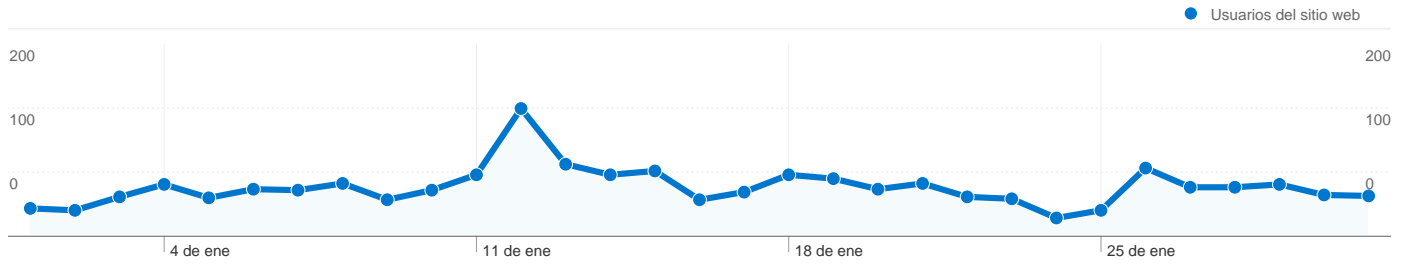

## Gráfico de visitas por ubicación

## Visión general de las fuentes de tráfico

- **Motores de búsqueda**  
1.195,00 (68,92%)
- **Sitios web de referencia**  
277,00 (15,97%)
- **Tráfico directo**  
262,00 (15,11%)

## Visión general del contenido

Páginas	Páginas vistas	Porcentaje de páginas vistas
/	1.617	19,34%
/fotos.aspx	1.509	18,05%
/nombres-raros.aspx	408	4,88%
/visita.aspx	366	4,38%
/blog.aspx	257	3,07%

# Visión general de usuarios

En comparación con: Sitio

**1.186 usuarios han visitado este sitio.**

**1.734** Visitas

**1.186** Usuario único absoluto

**8.360** Páginas vistas

**4,82** Promedio de páginas vistas