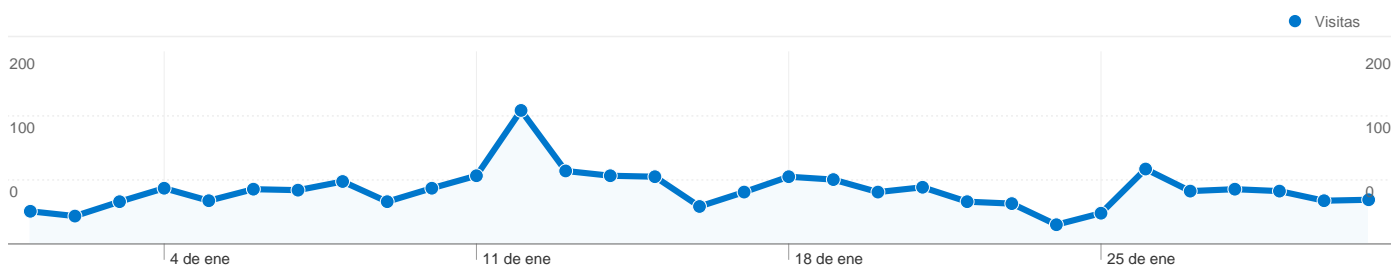

# Visión general de usuarios

En comparación con: Sitio

**1.186 usuarios han visitado este sitio.**

**1.734** Visitas

**1.186** Usuario único absoluto

**8.360** Páginas vistas

**4,82** Promedio de páginas vistas

**00:02:39** Tiempo en el sitio

**52,25%** Porcentaje de rebote

**58,77%** Nuevas visitas

# Visión general de las fuentes de tráfico

01/01/2010 - 31/01/2010

En comparación con: Sitio

Todas las fuentes de tráfico han enviado un total de 1.734 visitas.

15,11% Tráfico directo

15,97% Sitios web de referencia