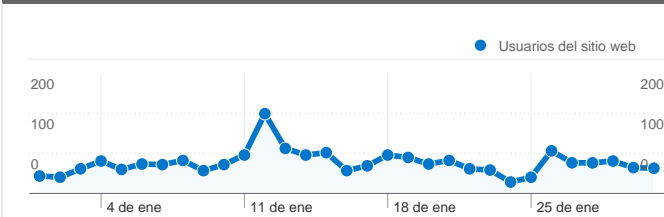

## Uso del sitio

**1.734** Visitas

**52,25%** Porcentaje de rebote

**8.360** Páginas vistas

**00:02:39** Promedio de tiempo en el sitio

**4,82** Páginas/visita

**58,77%** Porcentaje de visitas nuevas

## Visión general de usuarios

**Usuarios del sitio web**  
**1.186**

## Gráfico de visitas por ubicación

# Gráfico de visitas por ubicación

En comparación con: Sitio

1.734 visitas provinieron de 33 países/territorios.