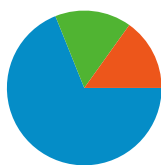

Visión general de las fuentes de tráfico

- **Motores de búsqueda**
  1.195,00 (68,92%)
- **Sitios web de referencia**
  277,00 (15,97%)
- **Tráfico directo**
  262,00 (15,11%)

Visión general del contenido

Páginas	Páginas vistas	Porcentaje de páginas vistas
/	1.617	19,34%
/fotos.aspx	1.509	18,05%
/nombres-raros.aspx	408	4,88%
/visita.aspx	366	4,38%
/blog.aspx	257	3,07%