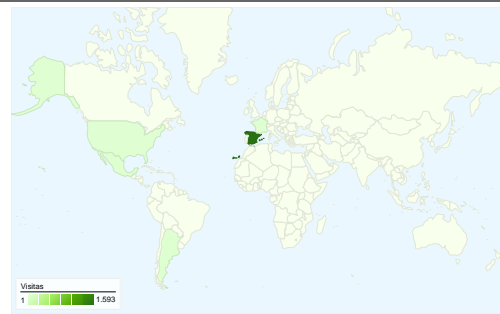

## Uso del sitio

**1.734** Visitas

**52,25%** Porcentaje de rebote

**8.360** Páginas vistas

**00:02:39** Promedio de tiempo en el sitio

**4,82** Páginas/visita

**58,77%** Porcentaje de visitas nuevas

## Visión general de usuarios

**Usuarios del sitio web**  
**1.186**

## Gráfico de visitas por ubicación

# Gráfico de visitas por ubicación

En comparación con: Sitio

1.734 visitas provinieron de 33 países/territorios.