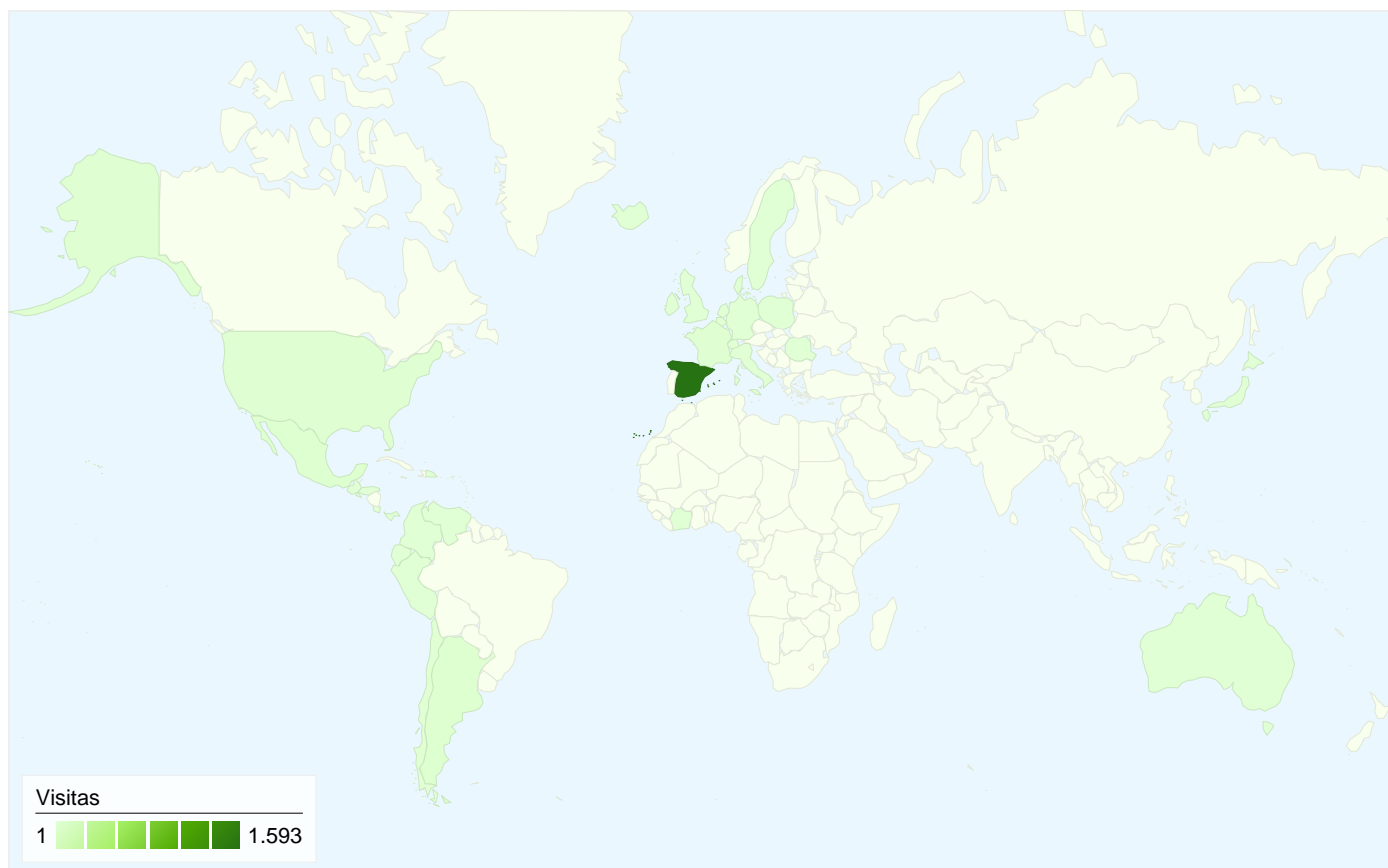

## Gráfico de visitas por ubicación

# Visión general de las fuentes de tráfico

01/01/2010 - 31/01/2010

En comparación con: Sitio

Todas las fuentes de tráfico han enviado un total de 1.734 visitas.

15,11% Tráfico directo

15,97% Sitios web de referencia

68,92% Motores de búsqueda

- Motores de búsqueda  
1.195,00 (68,92%)
- Sitios web de referencia  
277,00 (15,97%)
- Tráfico directo  
262,00 (15,11%)

# Gráfico de visitas por ubicación

En comparación con: Sitio

1.734 visitas provinieron de 33 países/territorios.