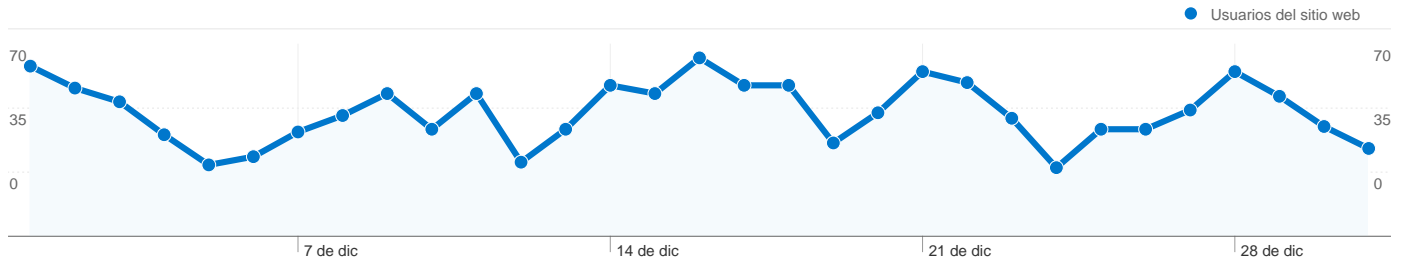

**Uso del sitio**

**1.522** Visitas

**51,58%** Porcentaje de rebote

**8.596** Páginas vistas

**00:02:55** Promedio de tiempo en el sitio

**5,65** Páginas/visita

**55,26%** Porcentaje de visitas nuevas

**Visión general de usuarios**

**Usuarios del sitio web**  
**1.000**

**Gráfico de visitas por ubicación**

**Visión general de las fuentes de tráfico**

- **Motores de búsqueda**  
1.059,00 (69,58%)
- **Tráfico directo**  
252,00 (16,56%)
- **Sitios web de referencia**  
211,00 (13,86%)

# Visión general de usuarios

En comparación con: Sitio

**1.000 usuarios han visitado este sitio.**

**1.522** Visitas

**1.000** Usuario único absoluto

**8.596** Páginas vistas

**5,65** Promedio de páginas vistas

# Visión general del contenido

En comparación con: Sitio

Las páginas de este sitio se han visitado un total de 8.596 veces.

8.596 Páginas vistas

5.157 Visitas únicas

51,58% Porcentaje de rebote