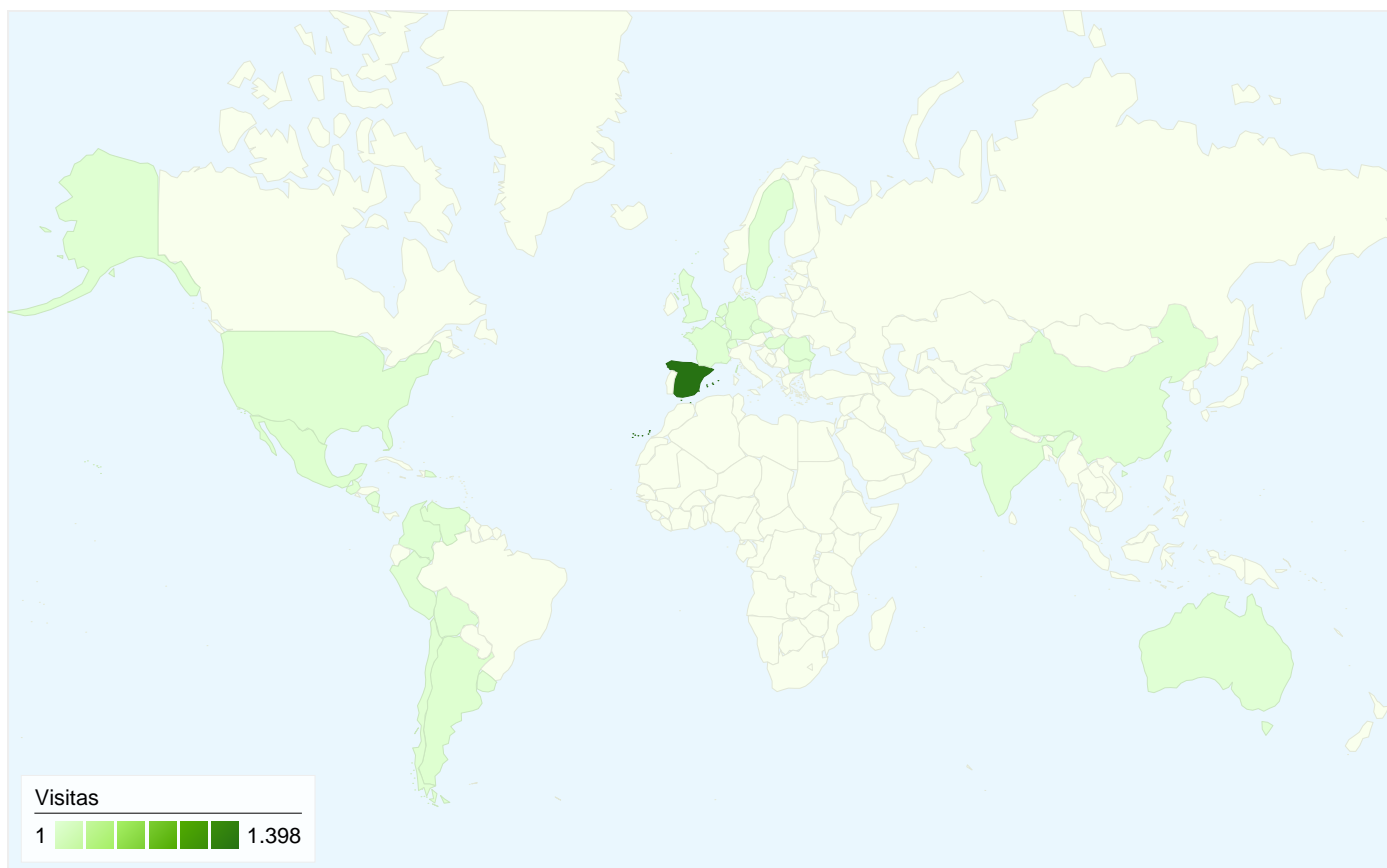

Gráfico de visitas por ubicación

En comparación con: Sitio

1.522 visitas provinieron de 28 países/territorios.

Uso del sitio

Visitas		Páginas/visita		Promedio de tiempo en el sitio		Porcentaje de visitas nuevas		Porcentaje de rebote	
1.522	Porcentaje del total del sitio: 100,00%	5,65	Promedio del sitio: 5,65 (0,00%)	00:02:55	Promedio del sitio: 00:02:55 (0,00%)	55,32%	Promedio del sitio: 55,26% (0,12%)	51,58%	Promedio del sitio: 51,58% (0,00%)
País/territorio	Visitas	Páginas/visita	Promedio de tiempo en el sitio	Porcentaje de visitas nuevas	Porcentaje de rebote				
Spain	1.398	5,92	00:03:02	52,22%	49,64%				
Argentina	19	5,58	00:04:19	84,21%	63,16%				
Mexico	18	1,44	00:00:24	100,00%	77,78%				
United States	10	1,10	00:00:06	100,00%	90,00%				
France	9	5,33	00:03:52	100,00%	55,56%				
Colombia	9	1,22	00:00:09	100,00%	77,78%				
Venezuela	8	1,62	00:03:08	87,50%	75,00%				
Costa Rica	7	3,86	00:01:31	57,14%	42,86%				
Chile	7	1,29	00:00:14	100,00%	71,43%				
Belgium	5	2,80	00:02:51	80,00%	80,00%