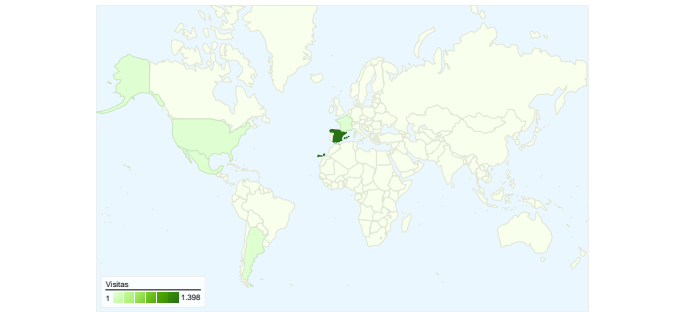

**Uso del sitio**

**1.522** Visitas

**51,58%** Porcentaje de rebote

**8.596** Páginas vistas

**00:02:55** Promedio de tiempo en el sitio

**5,65** Páginas/visita

**55,26%** Porcentaje de visitas nuevas

**Visión general de usuarios**

**Usuarios del sitio web**  
**1.000**

**Gráfico de visitas por ubicación**

**Visión general de las fuentes de tráfico**

- **Motores de búsqueda**  
1.059,00 (69,58%)
- **Tráfico directo**  
252,00 (16,56%)
- **Sitios web de referencia**  
211,00 (13,86%)