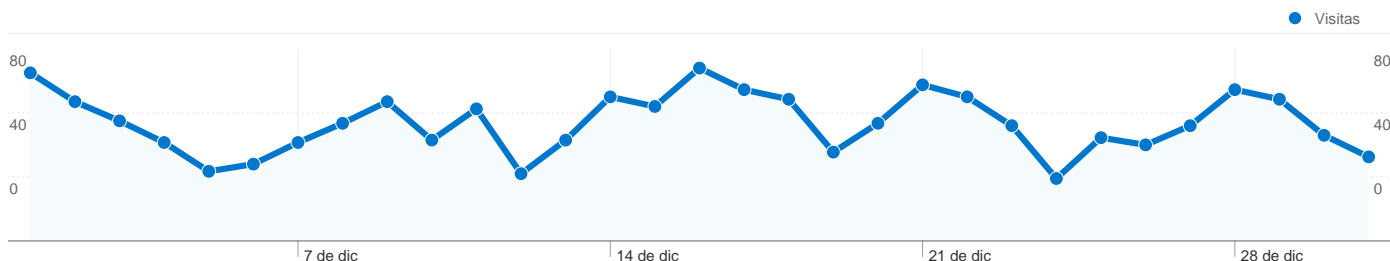

# Visión general de usuarios

En comparación con: Sitio

**1.000 usuarios han visitado este sitio.**

**1.522** Visitas

**1.000** Usuario único absoluto

**8.596** Páginas vistas

**5,65** Promedio de páginas vistas

**00:02:55** Tiempo en el sitio

**51,58%** Porcentaje de rebote

**55,26%** Nuevas visitas

# Visión general de las fuentes de tráfico

01/12/2009 - 31/12/2009

En comparación con: Sitio

Todas las fuentes de tráfico han enviado un total de 1.522 visitas.

16,56% Tráfico directo

13,86% Sitios web de referencia