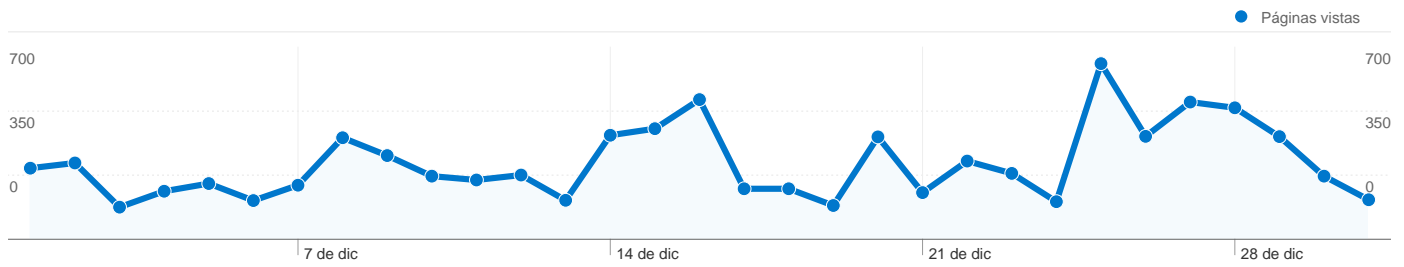

# Visión general del contenido

En comparación con: Sitio

Las páginas de este sitio se han visitado un total de 8.596 veces.

8.596 Páginas vistas

5.157 Visitas únicas

51,58% Porcentaje de rebote