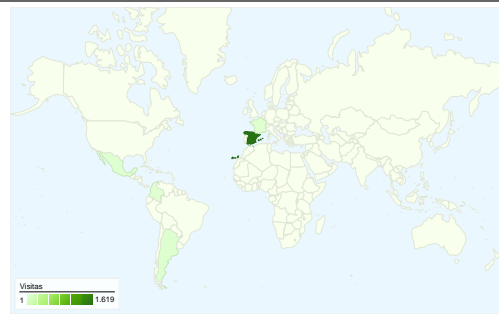

### Visión general de usuarios

Usuarios del sitio web  
1.196

### Gráfico de visitas por ubicación

# Gráfico de visitas por ubicación

En comparación con: Sitio

1.751 visitas provinieron de 26 países/territorios.

## Uso del sitio

País/territorio	Visitas	Páginas/visita	Promedio de tiempo en el sitio	Porcentaje de visitas nuevas	Porcentaje de rebote
Spain	1.619	6,56	00:03:22	55,90%	39,35%
Argentina	29	1,14	00:00:07	96,55%	93,10%
Mexico	22	1,73	00:00:25	95,45%	77,27%
France	17	7,12	00:03:34	88,24%	47,06%
Colombia	12	1,17	00:00:10	100,00%	91,67%
Chile	9	1,22	00:00:18	100,00%	88,89%
United States	8	1,38	00:00:25	100,00%	75,00%
Italy	5	1,40	00:00:04	100,00%	60,00%
Peru	4	1,50	00:02:24	100,00%	75,00%
United Kingdom	4	14,25	00:06:01	100,00%	25,00%