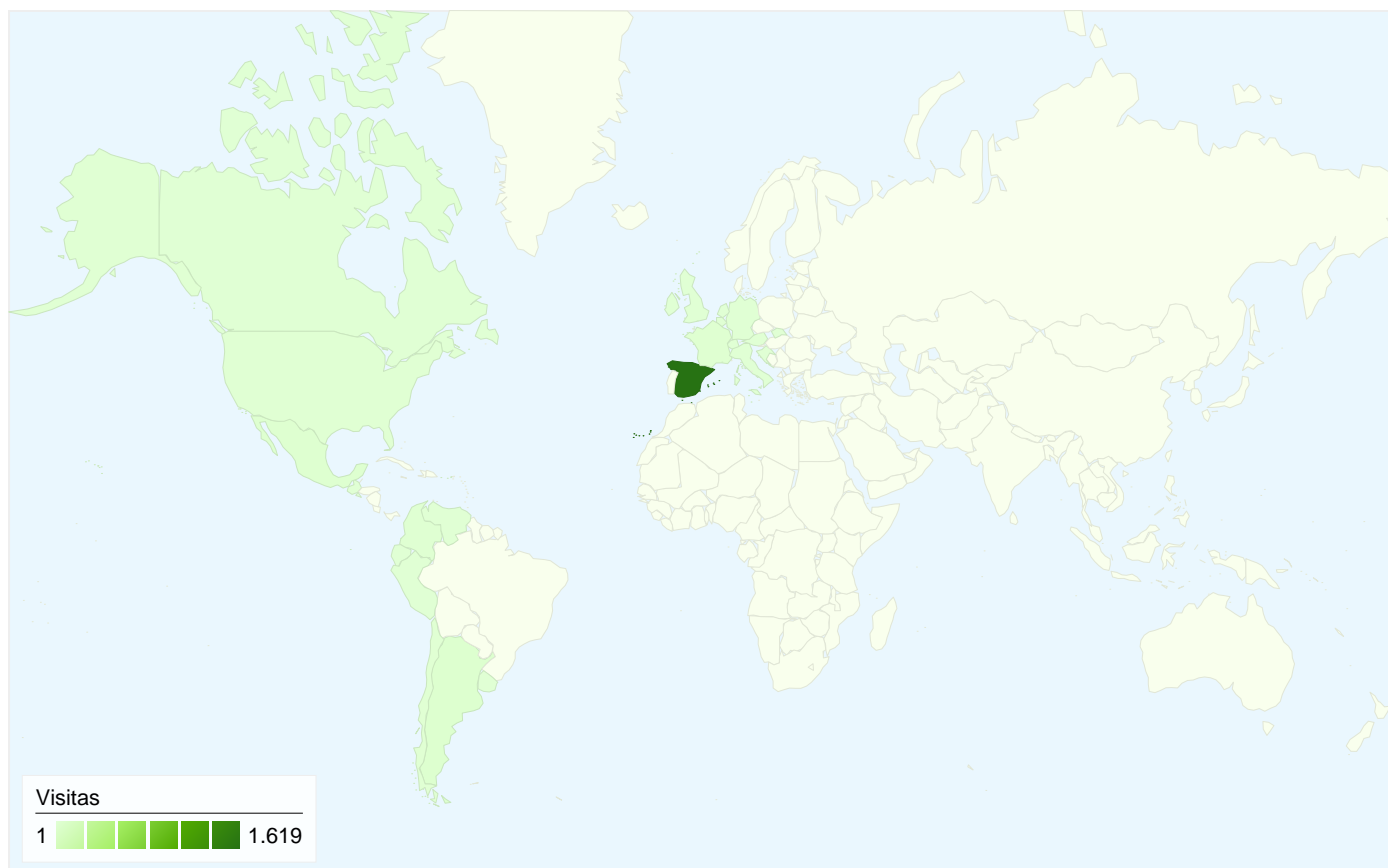

### Gráfico de visitas por ubicación

# Visión general de las fuentes de tráfico

01/11/2009 - 30/11/2009

En comparación con: Sitio

Todas las fuentes de tráfico han enviado un total de 1.751 visitas.

15,31% Tráfico directo

14,56% Sitios web de referencia

70,13% Motores de búsqueda

- Motores de búsqueda  
1.228,00 (70,13%)
- Tráfico directo  
268,00 (15,31%)
- Sitios web de referencia  
255,00 (14,56%)

# Gráfico de visitas por ubicación

En comparación con: Sitio

1.751 visitas provinieron de 26 países/territorios.