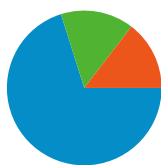

Visión general de las fuentes de tráfico

- Motores de búsqueda
  1.228,00 (70,13%)
- Tráfico directo
  268,00 (15,31%)
- Sitios web de referencia
  255,00 (14,56%)

Visión general del contenido

Páginas	Páginas vistas	Porcentaje de páginas vistas
/fotos.aspx	1.795	16,35%
/	1.759	16,02%
/blog.aspx	680	6,19%
/visita.aspx	443	4,03%
/nombres-raros.aspx	332	3,02%