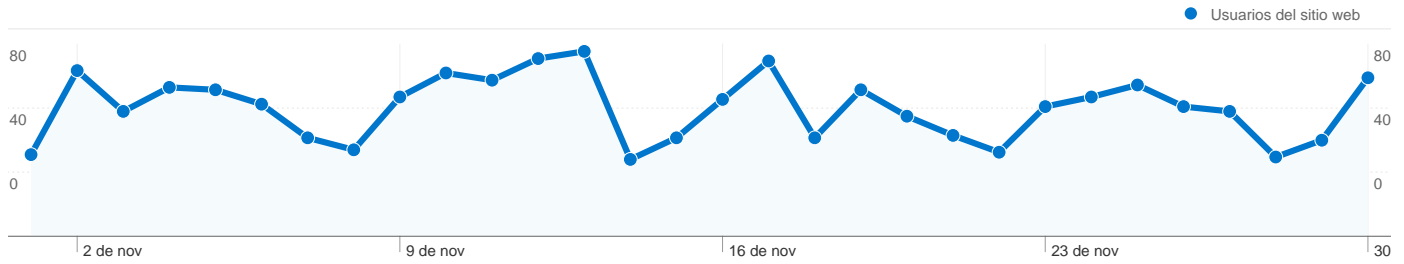

### Gráfico de visitas por ubicación

### Visión general de las fuentes de tráfico

- Motores de búsqueda  
1.228,00 (70,13%)
- Tráfico directo  
268,00 (15,31%)
- Sitios web de referencia  
255,00 (14,56%)

# Visión general de usuarios

En comparación con: Sitio

**1.196 usuarios han visitado este sitio.**

**1.751** Visitas

**1.196** Usuario único absoluto

**10.981** Páginas vistas

**6,27** Promedio de páginas vistas

# Gráfico de visitas por ubicación

En comparación con: Sitio

1.751 visitas provinieron de 26 países/territorios.