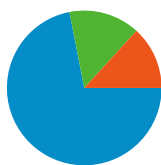

**Uso del sitio**

**2.369** Visitas

**38,54%** Porcentaje de rebote

**14.342** Páginas vistas

**00:03:56** Promedio de tiempo en el sitio

**6,05** Páginas/visita

**56,10%** Porcentaje de visitas nuevas

**Visión general de usuarios**

**Usuarios del sitio web**  
**1.582**

**Gráfico de visitas por ubicación**

**Visión general de las fuentes de tráfico**

- **Motores de búsqueda**  
1.704,00 (71,93%)
- **Sitios web de referencia**  
352,00 (14,86%)
- **Tráfico directo**  
313,00 (13,21%)

# Visión general del contenido

En comparación con: Sitio

Las páginas de este sitio se han visitado un total de 14.342 veces.

14.342 Páginas vistas

8.889 Visitas únicas

38,54% Porcentaje de rebote

## Contenido principal

Páginas	Páginas vistas	Porcentaje de páginas vistas
/	2.521	17,58%
/fotos.aspx	2.254	15,72%
/visita.aspx	652	4,55%
/blog.aspx	519	3,62%
/nombres-raros.aspx	508	3,54%