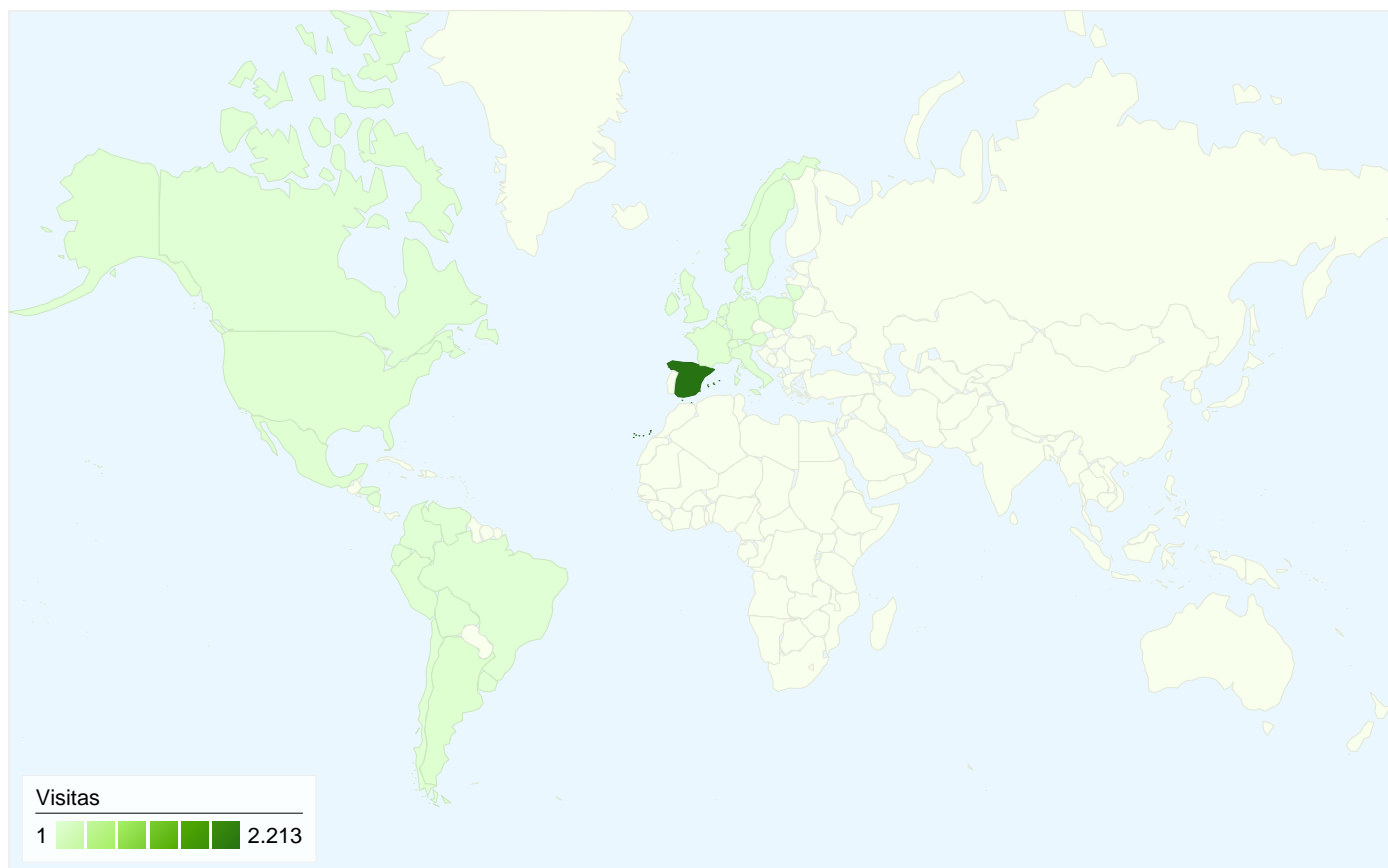

**Usuarios del sitio web**  
**1.582**

**Gráfico de visitas por ubicación**

**Visión general de las fuentes de tráfico**

- **Motores de búsqueda**  
1.704,00 (71,93%)
- **Sitios web de referencia**  
352,00 (14,86%)
- **Tráfico directo**  
313,00 (13,21%)

# Visión general de las fuentes de tráfico

01/10/2009 - 31/10/2009

En comparación con: Sitio

Todas las fuentes de tráfico han enviado un total de 2.369 visitas.

13,21% Tráfico directo

14,86% Sitios web de referencia

71,93% Motores de búsqueda

- Motores de búsqueda  
1.704,00 (71,93%)
- Sitios web de referencia  
352,00 (14,86%)
- Tráfico directo  
313,00 (13,21%)

# Gráfico de visitas por ubicación

En comparación con: Sitio

2.369 visitas provinieron de 30 países/territorios.