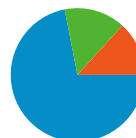

# Visión general de las fuentes de tráfico

01/10/2009 - 31/10/2009

En comparación con: Sitio

Todas las fuentes de tráfico han enviado un total de 2.369 visitas.

13,21% Tráfico directo

14,86% Sitios web de referencia

71,93% Motores de búsqueda

- Motores de búsqueda  
1.704,00 (71,93%)
- Sitios web de referencia  
352,00 (14,86%)
- Tráfico directo  
313,00 (13,21%)