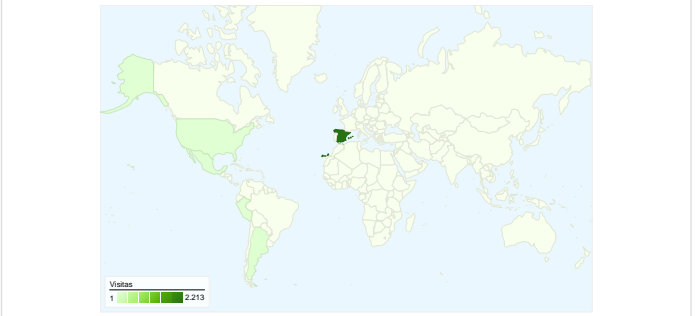

**Uso del sitio**

**2.369** Visitas

**38,54%** Porcentaje de rebote

**14.342** Páginas vistas

**00:03:56** Promedio de tiempo en el sitio

**6,05** Páginas/visita

**56,10%** Porcentaje de visitas nuevas

**Visión general de usuarios**

**Usuarios del sitio web**  
**1.582**

**Gráfico de visitas por ubicación**

**Visión general de las fuentes de tráfico**

- **Motores de búsqueda**  
1.704,00 (71,93%)
- **Sitios web de referencia**  
352,00 (14,86%)
- **Tráfico directo**  
313,00 (13,21%)

# Visión general de usuarios

En comparación con: Sitio

**1.582 usuarios han visitado este sitio.**

**2.369** Visitas

**1.582** Usuario único absoluto

**14.342** Páginas vistas

**6,05** Promedio de páginas vistas

# Gráfico de visitas por ubicación

En comparación con: Sitio

2.369 visitas provinieron de 30 países/territorios.