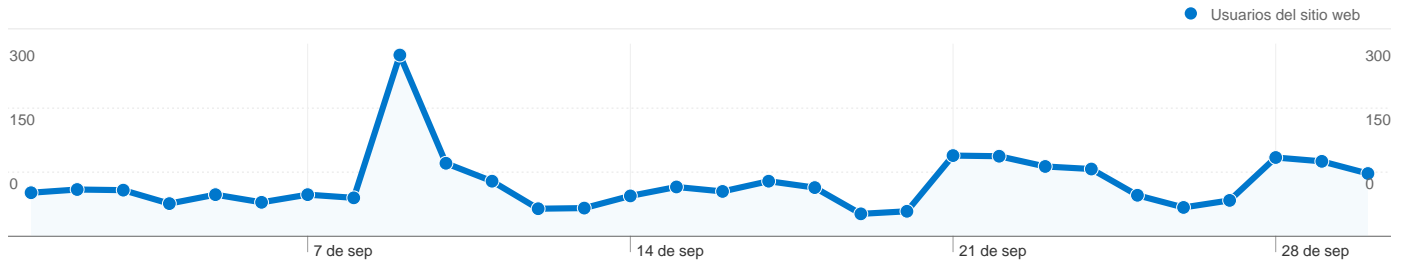

Uso del sitio

- 2.746** Visitas
- 40,86%** Porcentaje de rebote
- 15.521** Páginas vistas
- 00:03:44** Promedio de tiempo en el sitio
- 5,65** Páginas/visita
- 61,94%** Porcentaje de visitas nuevas

Visión general de usuarios

Gráfico de visitas por ubicación

Visión general de las fuentes de tráfico

Visión general del contenido

Páginas	Páginas vistas	Porcentaje de páginas vistas
/	2.684	17,29%
/fotos.aspx	2.570	16,56%
/visita.aspx	832	5,36%
/nombres-raros.aspx	822	5,30%
/blog.aspx	495	3,19%

Visión general de usuarios

En comparación con: Sitio

1.935 usuarios han visitado este sitio.

2.746 Visitas

1.935 Usuario único absoluto

15.521 Páginas vistas

5,65 Promedio de páginas vistas

00:03:44 Tiempo en el sitio

Visión general de las fuentes de tráfico

01/09/2009 - 30/09/2009

En comparación con: Sitio

Todas las fuentes de tráfico han enviado un total de 2.746 visitas.

16,50% Tráfico directo

16,24% Sitios web de referencia