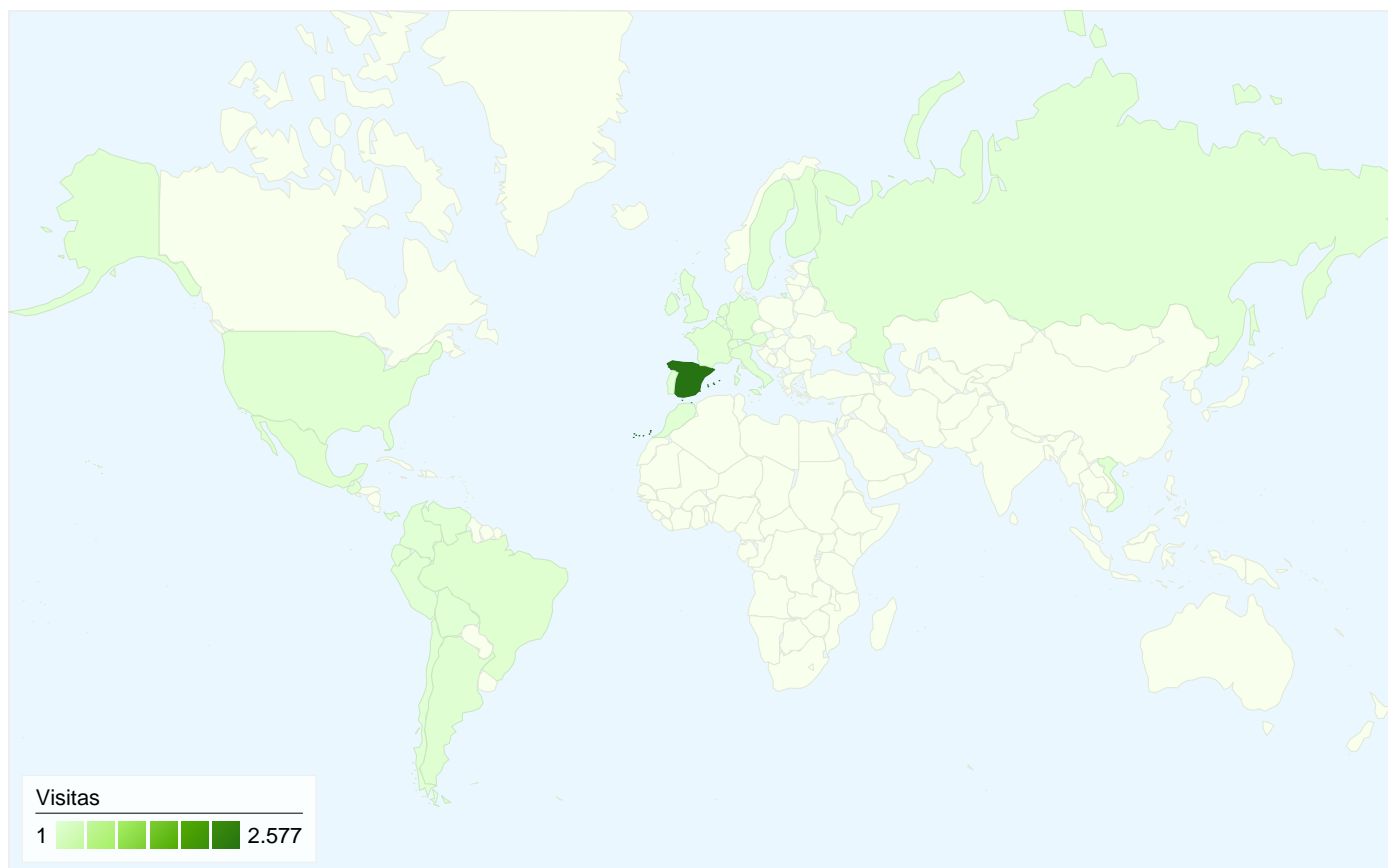

Visión general de las fuentes de tráfico

01/09/2009 - 30/09/2009

En comparación con: Sitio

Todas las fuentes de tráfico han enviado un total de 2.746 visitas.

16,50% Tráfico directo

16,24% Sitios web de referencia

67,26% Motores de búsqueda

- Motores de búsqueda
1.847,00 (67,26%)
- Tráfico directo
453,00 (16,50%)
- Sitios web de referencia
446,00 (16,24%)

Fuentes de tráfico principales

Fuentes	Visitas	Porcentaje de visitas	Palabras clave	Visitas	Porcentaje de visitas
google (organic)	1.688	61,47%	huerta de rey	473	25,61%
(direct) ((none))	453	16,50%	huerta del rey	212	11,48%
yahoo (organic)	63	2,29%	huerta de rey burgos	101	5,47%
facebook.com (referral)	58	2,11%	huerta del rey nombres raros	82	4,44%
bing (organic)	49	1,78%	huerta del rey burgos	67	3,63%

Gráfico de visitas por ubicación

En comparación con: Sitio

2.746 visitas provinieron de 31 países/territorios.

Uso del sitio

País/territorio	Visitas	Páginas/visita	Promedio de tiempo en el sitio	Porcentaje de visitas nuevas	Porcentaje de rebote
Spain	2.577	5,86	00:03:54	60,77%	39,43%
Mexico	30	1,43	00:00:21	96,67%	76,67%
Brazil	25	1,56	00:00:10	12,00%	48,00%
Argentina	16	3,50	00:01:41	87,50%	68,75%
United States	11	1,45	00:00:12	90,91%	72,73%
France	11	5,45	00:02:08	90,91%	45,45%
Germany	11	6,64	00:01:49	90,91%	36,36%
Peru	8	1,50	00:00:15	100,00%	75,00%
Chile	8	1,75	00:01:44	75,00%	62,50%
Portugal	7	2,57	00:05:29	85,71%	42,86%

1 - 10 de 31

Visión general del contenido

En comparación con: Sitio

Las páginas de este sitio se han visitado un total de 15.521 veces.

 15.521 Páginas vistas

 9.736 Visitas únicas

 40,86% Porcentaje de rebote