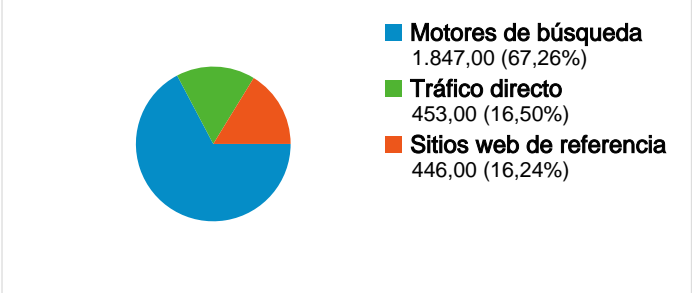

Uso del sitio

- 2.746** Visitas
- 40,86%** Porcentaje de rebote
- 15.521** Páginas vistas
- 00:03:44** Promedio de tiempo en el sitio
- 5,65** Páginas/visita
- 61,94%** Porcentaje de visitas nuevas

Visión general de usuarios

Gráfico de visitas por ubicación

Visión general de las fuentes de tráfico

Visión general del contenido

Páginas	Páginas vistas	Porcentaje de páginas vistas
/	2.684	17,29%
/fotos.aspx	2.570	16,56%
/visita.aspx	832	5,36%
/nombres-raros.aspx	822	5,30%
/blog.aspx	495	3,19%

Visión general de usuarios

En comparación con: Sitio

1.935 usuarios han visitado este sitio.

2.746 Visitas

1.935 Usuario único absoluto

15.521 Páginas vistas

5,65 Promedio de páginas vistas

00:03:44 Tiempo en el sitio

Gráfico de visitas por ubicación

En comparación con: Sitio

2.746 visitas provinieron de 31 países/territorios.

Uso del sitio

País/territorio	Visitas	Páginas/visita	Promedio de tiempo en el sitio	Porcentaje de visitas nuevas	Porcentaje de rebote
Spain	2.577	5,86	00:03:54	60,77%	39,43%
Mexico	30	1,43	00:00:21	96,67%	76,67%
Brazil	25	1,56	00:00:10	12,00%	48,00%
Argentina	16	3,50	00:01:41	87,50%	68,75%
United States	11	1,45	00:00:12	90,91%	72,73%
France	11	5,45	00:02:08	90,91%	45,45%
Germany	11	6,64	00:01:49	90,91%	36,36%
Peru	8	1,50	00:00:15	100,00%	75,00%
Chile	8	1,75	00:01:44	75,00%	62,50%
Portugal	7	2,57	00:05:29	85,71%	42,86%