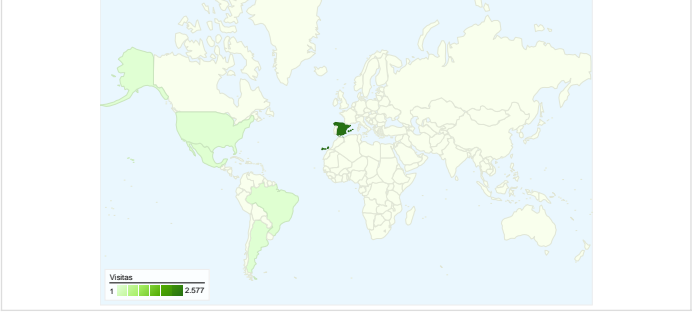

Uso del sitio

- 2.746** Visitas
- 40,86%** Porcentaje de rebote
- 15.521** Páginas vistas
- 00:03:44** Promedio de tiempo en el sitio
- 5,65** Páginas/visita
- 61,94%** Porcentaje de visitas nuevas

Visión general de usuarios

Gráfico de visitas por ubicación

Visión general de las fuentes de tráfico

Visión general del contenido

Páginas	Páginas vistas	Porcentaje de páginas vistas
/	2.684	17,29%
/fotos.aspx	2.570	16,56%
/visita.aspx	832	5,36%
/nombres-raros.aspx	822	5,30%
/blog.aspx	495	3,19%

Visión general de usuarios

En comparación con: Sitio

1.935 usuarios han visitado este sitio.

2.746 Visitas

1.935 Usuario único absoluto

15.521 Páginas vistas

5,65 Promedio de páginas vistas

00:03:44 Tiempo en el sitio

Gráfico de visitas por ubicación

En comparación con: Sitio

2.746 visitas provinieron de 31 países/territorios.

Uso del sitio

País/territorio	Visitas	Páginas/visita	Promedio de tiempo en el sitio	Porcentaje de visitas nuevas	Porcentaje de rebote
Spain	2.577	5,86	00:03:54	60,77%	39,43%
Mexico	30	1,43	00:00:21	96,67%	76,67%
Brazil	25	1,56	00:00:10	12,00%	48,00%
Argentina	16	3,50	00:01:41	87,50%	68,75%
United States	11	1,45	00:00:12	90,91%	72,73%
France	11	5,45	00:02:08	90,91%	45,45%
Germany	11	6,64	00:01:49	90,91%	36,36%
Peru	8	1,50	00:00:15	100,00%	75,00%
Chile	8	1,75	00:01:44	75,00%	62,50%
Portugal	7	2,57	00:05:29	85,71%	42,86%