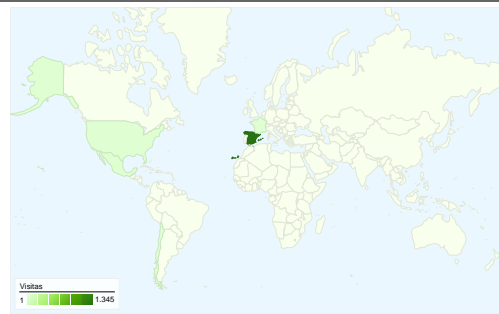

Uso del sitio

1.444 Visitas

36,36% Porcentaje de rebote

10.370 Páginas vistas

00:03:52 Promedio de tiempo en el sitio

7,18 Páginas/visita

61,77% Porcentaje de visitas nuevas

Visión general de usuarios

Usuarios del sitio web
1.048

Gráfico de visitas por ubicación

Visión general de las fuentes de tráfico

- Motores de búsqueda
1.029,00 (71,26%)
- Sitios web de referencia
214,00 (14,82%)
- Tráfico directo
201,00 (13,92%)

Visión general de las fuentes de tráfico

01/08/2009 - 31/08/2009

En comparación con: Sitio

Todas las fuentes de tráfico han enviado un total de 1.444 visitas.

13,92% Tráfico directo

14,82% Sitios web de referencia

En comparación con: Sitio

1.444 visitas provinieron de 32 países/territorios.

Uso del sitio

País/territorio	Visitas	Páginas/visita	Promedio de tiempo en el sitio	Porcentaje de visitas nuevas	Porcentaje de rebote
Spain	1.345	7,45	00:04:01	59,55%	34,05%
Mexico	17	3,18	00:01:52	94,12%	70,59%
United States	9	5,89	00:01:36	100,00%	66,67%
France	9	3,11	00:02:56	100,00%	44,44%
Chile	8	1,38	00:00:06	100,00%	75,00%
Argentina	8	2,38	00:03:15	100,00%	62,50%
Venezuela	4	1,00	00:00:00	100,00%	100,00%
Ireland	4	1,00	00:00:00	100,00%	100,00%
Netherlands	4	1,00	00:00:00	100,00%	100,00%
United Kingdom	4	6,25	00:02:58	100,00%	25,00%