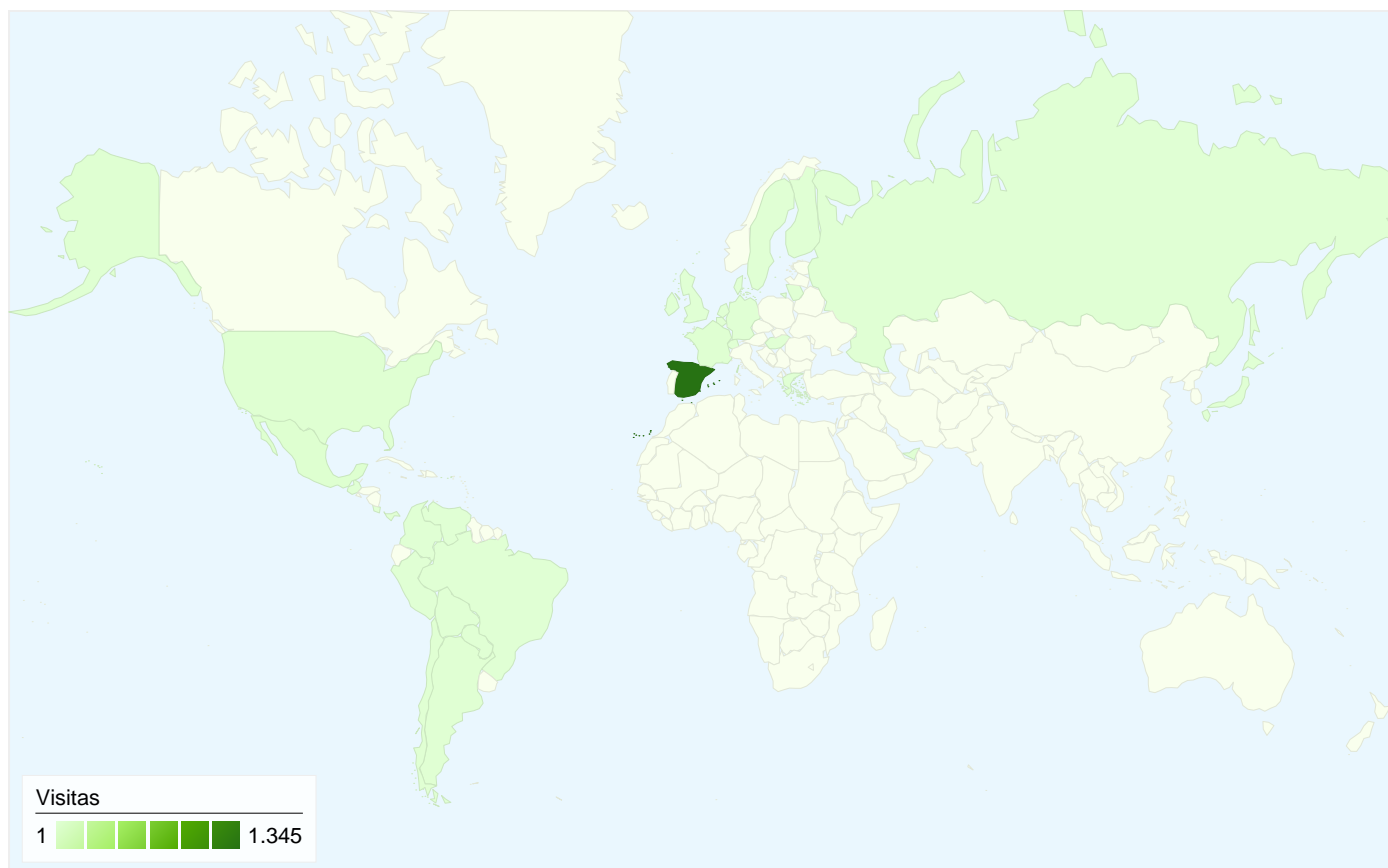

Usuarios del sitio web
1.048

Gráfico de visitas por ubicación

Visión general de las fuentes de tráfico

- Motores de búsqueda
1.029,00 (71,26%)
- Sitios web de referencia
214,00 (14,82%)
- Tráfico directo
201,00 (13,92%)

Visión general de las fuentes de tráfico

01/08/2009 - 31/08/2009

En comparación con: Sitio

Todas las fuentes de tráfico han enviado un total de 1.444 visitas.

13,92% Tráfico directo

14,82% Sitios web de referencia

71,26% Motores de búsqueda

- Motores de búsqueda
1.029,00 (71,26%)
- Sitios web de referencia
214,00 (14,82%)
- Tráfico directo
201,00 (13,92%)

Fuentes de tráfico principales

Fuentes	Visitas	Porcentaje de visitas
google (organic)	945	65,44%
(direct) ((none))	201	13,92%
es.wikipedia.org (referral)	46	3,19%
yahoo (organic)	40	2,77%
nombres-	30	2,08%

En comparación con: Sitio

1.444 visitas provinieron de 32 países/territorios.

Uso del sitio

País/territorio	Visitas	Páginas/visita	Promedio de tiempo en el sitio	Porcentaje de visitas nuevas	Porcentaje de rebote
Spain	1.345	7,45	00:04:01	59,55%	34,05%
Mexico	17	3,18	00:01:52	94,12%	70,59%
United States	9	5,89	00:01:36	100,00%	66,67%
France	9	3,11	00:02:56	100,00%	44,44%
Chile	8	1,38	00:00:06	100,00%	75,00%
Argentina	8	2,38	00:03:15	100,00%	62,50%
Venezuela	4	1,00	00:00:00	100,00%	100,00%
Ireland	4	1,00	00:00:00	100,00%	100,00%
Netherlands	4	1,00	00:00:00	100,00%	100,00%
United Kingdom	4	6,25	00:02:58	100,00%	25,00%