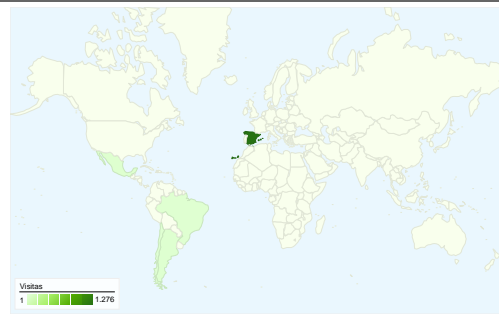

Uso del sitio

1.398 Visitas

37,84% Porcentaje de rebote

9.881 Páginas vistas

00:03:32 Promedio de tiempo en el sitio

7,07 Páginas/visita

54,29% Porcentaje de visitas nuevas

Visión general de usuarios

Usuarios del sitio web
930

Gráfico de visitas por ubicación world

Visión general de las fuentes de tráfico

- **Motores de búsqueda**
994,00 (71,10%)
- **Tráfico directo**
223,00 (15,95%)
- **Sitios web de referencia**
181,00 (12,95%)

Visión general de las fuentes de tráfico

01/07/2009 - 31/07/2009

En comparación con: Sitio

Todas las fuentes de tráfico han enviado un total de 1.398 visitas.

15,95% Tráfico directo

12,95% Sitios web de referencia

Gráfico de visitas por ubicación

En comparación con: Sitio

1.398 visitas provinieron de 28 países/territorios.

Uso del sitio

País/territorio	Visitas	Páginas/visita	Promedio de tiempo en el sitio	Porcentaje de visitas nuevas	Porcentaje de rebote
Spain	1.276	7,35	00:03:43	51,88%	35,42%
Mexico	20	2,60	00:01:02	90,00%	60,00%
Argentina	18	3,83	00:02:20	100,00%	50,00%
Brazil	13	1,00	00:00:00	0,00%	100,00%
Chile	9	1,56	00:00:54	88,89%	77,78%
France	9	13,78	00:03:28	66,67%	22,22%
United States	7	1,00	00:00:00	100,00%	100,00%
Colombia	6	1,67	00:01:08	100,00%	50,00%
Peru	6	2,33	00:00:22	100,00%	50,00%
Luxembourg	4	1,75	00:00:48	75,00%	50,00%