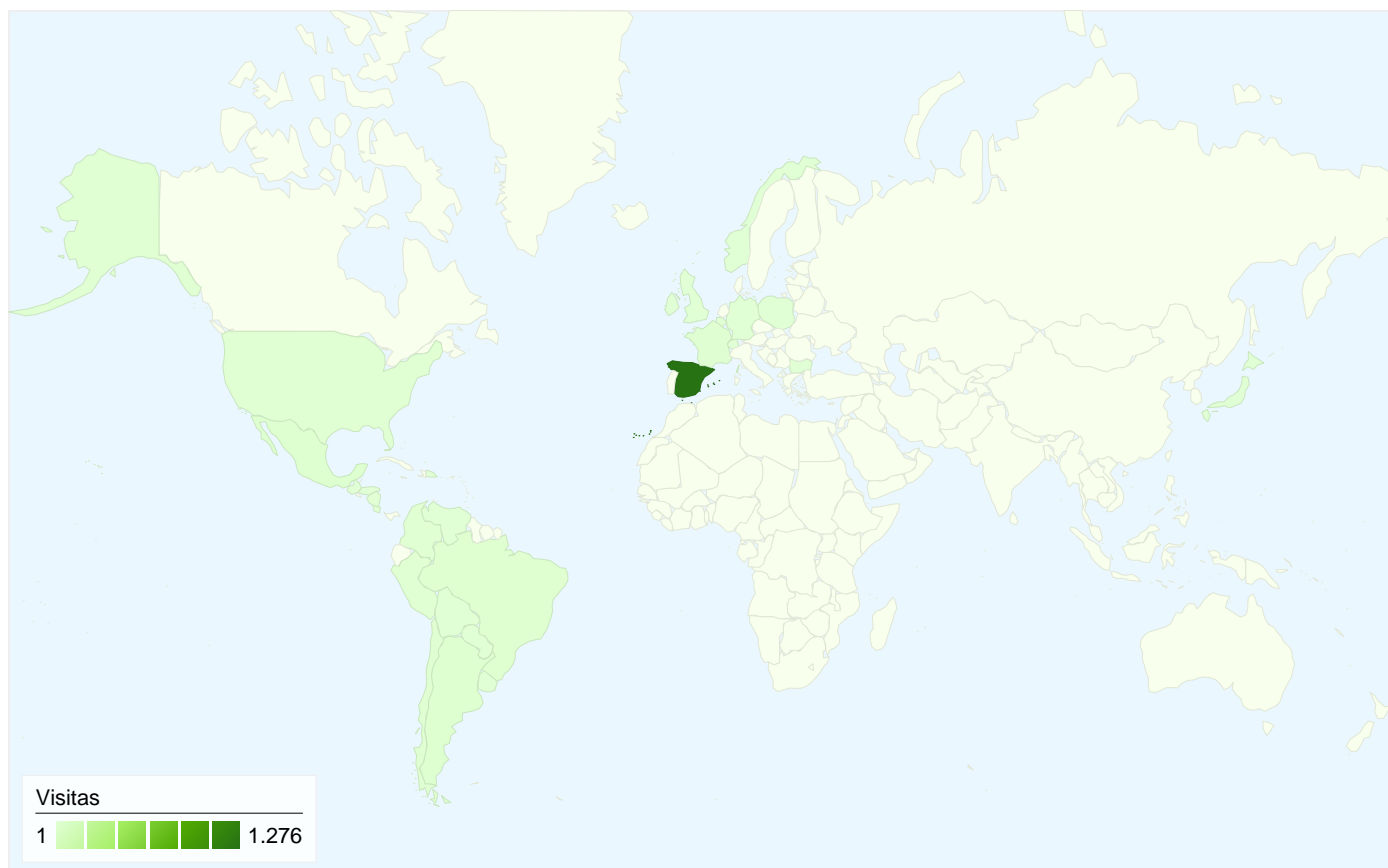

Usuarios del sitio web
930

Gráfico de visitas por ubicación world

Visión general de las fuentes de tráfico

- **Motores de búsqueda**
994,00 (71,10%)
- **Tráfico directo**
223,00 (15,95%)
- **Sitios web de referencia**
181,00 (12,95%)

Visión general de las fuentes de tráfico

01/07/2009 - 31/07/2009

En comparación con: Sitio

Todas las fuentes de tráfico han enviado un total de 1.398 visitas.

15,95% Tráfico directo

12,95% Sitios web de referencia

71,10% Motores de búsqueda

- Motores de búsqueda
994,00 (71,10%)
- Tráfico directo
223,00 (15,95%)
- Sitios web de referencia
181,00 (12,95%)

Fuentes de tráfico principales

Fuentes	Visitas	Porcentaje de visitas	Palabras clave	Visitas	Porcentaje de visitas
google (organic)	910	65,09%	huerta de rey	378	38,03%
(direct) ((none))	223	15,95%	huerta del rey	111	11,17%
yahoo (organic)	35	2,50%	huerta de rey burgos	54	5,43%
bing (organic)	26	1,86%	nombres raros	34	3,42%
es.wikipedia.org (referral)	24	1,72%	huertaderey	29	2,92%

Gráfico de visitas por ubicación

En comparación con: Sitio

1.398 visitas provinieron de 28 países/territorios.

Uso del sitio

País/territorio	Visitas	Páginas/visita	Promedio de tiempo en el sitio	Porcentaje de visitas nuevas	Porcentaje de rebote
Spain	1.276	7,35	00:03:43	51,88%	35,42%
Mexico	20	2,60	00:01:02	90,00%	60,00%
Argentina	18	3,83	00:02:20	100,00%	50,00%
Brazil	13	1,00	00:00:00	0,00%	100,00%
Chile	9	1,56	00:00:54	88,89%	77,78%
France	9	13,78	00:03:28	66,67%	22,22%
United States	7	1,00	00:00:00	100,00%	100,00%
Colombia	6	1,67	00:01:08	100,00%	50,00%
Peru	6	2,33	00:00:22	100,00%	50,00%
Luxembourg	4	1,75	00:00:48	75,00%	50,00%