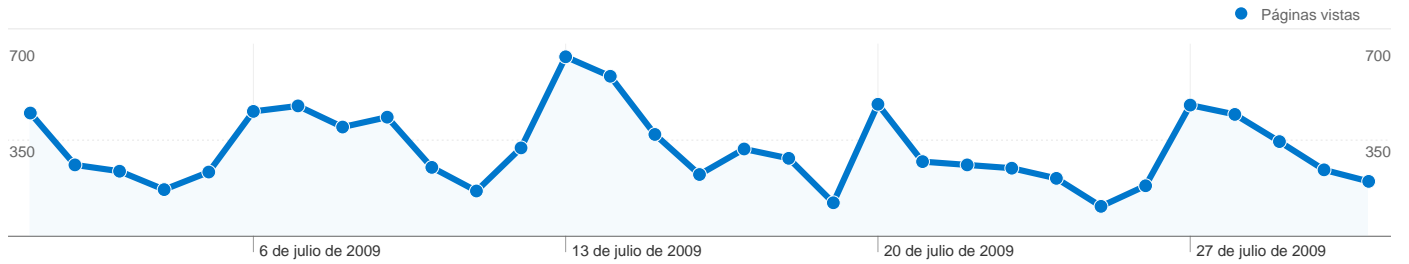

Visión general de las fuentes de tráfico

01/07/2009 - 31/07/2009

En comparación con: Sitio

Todas las fuentes de tráfico han enviado un total de 1.398 visitas.

15,95% Tráfico directo

12,95% Sitios web de referencia

Gráfico de visitas por ubicación

En comparación con: Sitio

1.398 visitas provinieron de 28 países/territorios.

Uso del sitio

País/territorio	Visitas	Páginas/visita	Promedio de tiempo en el sitio	Porcentaje de visitas nuevas	Porcentaje de rebote
Spain	1.276	7,35	00:03:43	51,88%	35,42%
Mexico	20	2,60	00:01:02	90,00%	60,00%
Argentina	18	3,83	00:02:20	100,00%	50,00%
Brazil	13	1,00	00:00:00	0,00%	100,00%
Chile	9	1,56	00:00:54	88,89%	77,78%
France	9	13,78	00:03:28	66,67%	22,22%
United States	7	1,00	00:00:00	100,00%	100,00%
Colombia	6	1,67	00:01:08	100,00%	50,00%
Peru	6	2,33	00:00:22	100,00%	50,00%
Luxembourg	4	1,75	00:00:48	75,00%	50,00%

1 - 10 de 28

Visión general del contenido

En comparación con: Sitio

Las páginas de este sitio se han visitado un total de 9.881 veces.

9.881 Páginas vistas

6.239 Visitas únicas

37,84% Porcentaje de rebote

Contenido principal