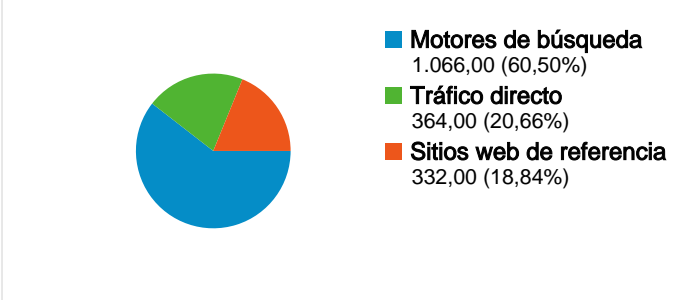

Uso del sitio

1.762 Visitas

34,39% Porcentaje de rebote

11.188 Páginas vistas

00:03:38 Promedio de tiempo en el sitio

6,35 Páginas/visita

46,94% Porcentaje de visitas nuevas

Visión general de usuarios

Usuarios del sitio web
1.031

Gráfico de visitas por ubicación world

Visión general de las fuentes de tráfico

Visión general del contenido

Páginas	Páginas vistas	Porcentaje de páginas vistas
/	1.942	17,36%
/fotos.aspx	1.569	14,02%
/listadoFirmas.aspx	648	5,79%
/visita.aspx	505	4,51%
/articulo.aspx?idPost=171	383	3,42%

Visión general de usuarios

En comparación con: Sitio

1.031 usuarios han visitado este sitio.

1.762 Visitas

1.031 Usuario único absoluto

11.188 Páginas vistas

6,35 Promedio de páginas vistas

00:03:38 Tiempo en el sitio

Gráfico de visitas por ubicación

En comparación con: Sitio

1.762 visitas provinieron de 28 países/territorios.

Uso del sitio

País/territorio	Visitas	Páginas/visita	Promedio de tiempo en el sitio	Porcentaje de visitas nuevas	Porcentaje de rebote
Spain	1.634	6,60	00:03:47	43,88%	32,31%
Argentina	22	1,77	00:01:29	81,82%	68,18%
Mexico	22	3,09	00:02:17	81,82%	50,00%
United States	12	1,67	00:00:09	100,00%	75,00%
Colombia	11	1,27	00:00:30	100,00%	90,91%
France	8	4,12	00:01:22	87,50%	25,00%
Peru	5	1,80	00:02:20	100,00%	60,00%
Italy	5	24,60	00:05:55	100,00%	40,00%
Germany	5	2,00	00:00:39	80,00%	20,00%
Venezuela	5	1,80	00:01:17	60,00%	60,00%