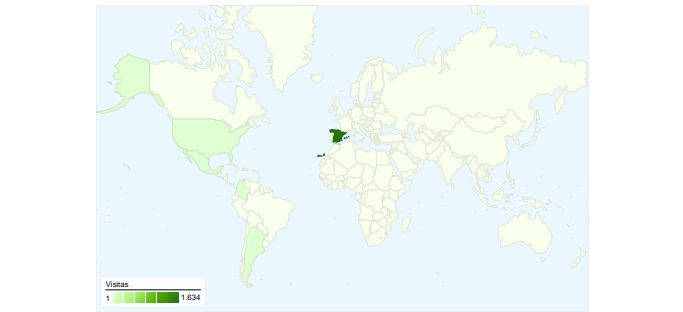

Uso del sitio

1.762 Visitas

34,39% Porcentaje de rebote

11.188 Páginas vistas

00:03:38 Promedio de tiempo en el sitio

6,35 Páginas/visita

46,94% Porcentaje de visitas nuevas

Visión general de usuarios

Usuarios del sitio web
1.031

Gráfico de visitas por ubicación world

Visión general de las fuentes de tráfico

Visión general del contenido

Páginas	Páginas vistas	Porcentaje de páginas vistas
/	1.942	17,36%
/fotos.aspx	1.569	14,02%
/listadoFirmas.aspx	648	5,79%
/visita.aspx	505	4,51%
/articulo.aspx?idPost=171	383	3,42%

Visión general de usuarios

En comparación con: Sitio

1.031 usuarios han visitado este sitio.

1.762 Visitas

1.031 Usuario único absoluto

11.188 Páginas vistas

6,35 Promedio de páginas vistas

00:03:38 Tiempo en el sitio

Gráfico de visitas por ubicación

En comparación con: Sitio

1.762 visitas provinieron de 28 países/territorios.

Uso del sitio

País/territorio	Visitas	Páginas/visita	Promedio de tiempo en el sitio	Porcentaje de visitas nuevas	Porcentaje de rebote
Spain	1.634	6,60	00:03:47	43,88%	32,31%
Argentina	22	1,77	00:01:29	81,82%	68,18%
Mexico	22	3,09	00:02:17	81,82%	50,00%
United States	12	1,67	00:00:09	100,00%	75,00%
Colombia	11	1,27	00:00:30	100,00%	90,91%
France	8	4,12	00:01:22	87,50%	25,00%
Peru	5	1,80	00:02:20	100,00%	60,00%
Italy	5	24,60	00:05:55	100,00%	40,00%
Germany	5	2,00	00:00:39	80,00%	20,00%
Venezuela	5	1,80	00:01:17	60,00%	60,00%