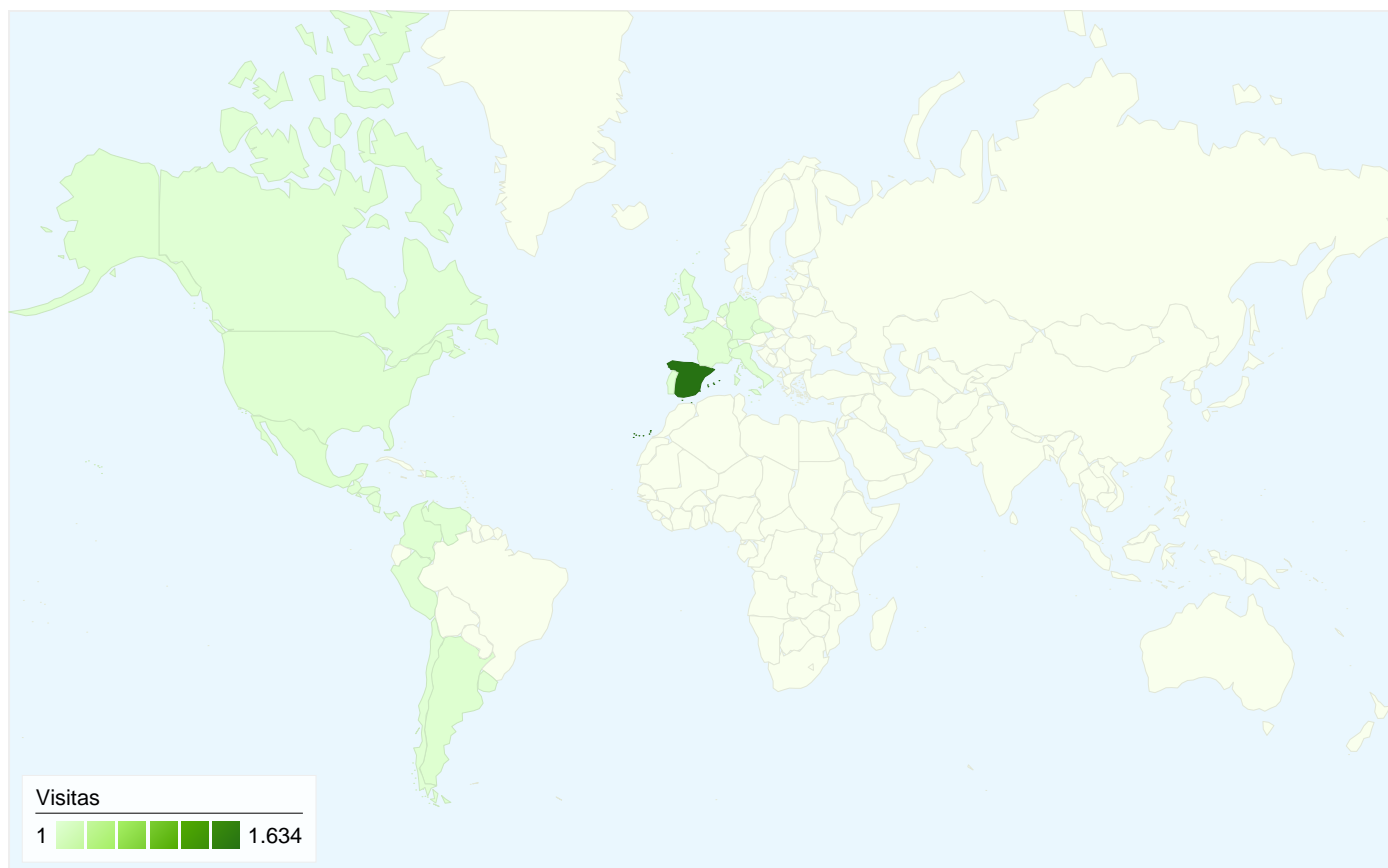

Usuarios del sitio web
1.031

Gráfico de visitas por ubicación world

Visión general de las fuentes de tráfico

Visión general del contenido

Páginas	Páginas vistas	Porcentaje de páginas vistas
/	1.942	17,36%
/fotos.aspx	1.569	14,02%
/listadoFirmas.aspx	648	5,79%
/visita.aspx	505	4,51%
/articulo.aspx?idPost=171	383	3,42%

Visión general de las fuentes de tráfico

01/06/2009 - 30/06/2009

En comparación con: Sitio

Todas las fuentes de tráfico han enviado un total de 1.762 visitas.

20,66% Tráfico directo

18,84% Sitios web de referencia

60,50% Motores de búsqueda

- Motores de búsqueda
1.066,00 (60,50%)
- Tráfico directo
364,00 (20,66%)
- Sitios web de referencia
332,00 (18,84%)

Fuentes de tráfico principales

Fuentes	Visitas	Porcentaje de visitas	Palabras clave	Visitas	Porcentaje de visitas
google (organic)	972	55,16%	huerta de rey	382	35,83%
(direct) ((none))	364	20,66%	huerta del rey	116	10,88%
yahoo (organic)	41	2,33%	huerta de rey burgos	77	7,22%
es.wikipedia.org (referral)	34	1,93%	nombres raros	47	4,41%
bing (organic)	27	1,53%	huertaderey	31	2,91%

Gráfico de visitas por ubicación

En comparación con: Sitio

1.762 visitas provinieron de 28 países/territorios.

Uso del sitio

País/territorio	Visitas	Páginas/visita	Promedio de tiempo en el sitio	Porcentaje de visitas nuevas	Porcentaje de rebote
Spain	1.634	6,60	00:03:47	43,88%	32,31%
Argentina	22	1,77	00:01:29	81,82%	68,18%
Mexico	22	3,09	00:02:17	81,82%	50,00%
United States	12	1,67	00:00:09	100,00%	75,00%
Colombia	11	1,27	00:00:30	100,00%	90,91%
France	8	4,12	00:01:22	87,50%	25,00%
Peru	5	1,80	00:02:20	100,00%	60,00%
Italy	5	24,60	00:05:55	100,00%	40,00%
Germany	5	2,00	00:00:39	80,00%	20,00%
Venezuela	5	1,80	00:01:17	60,00%	60,00%