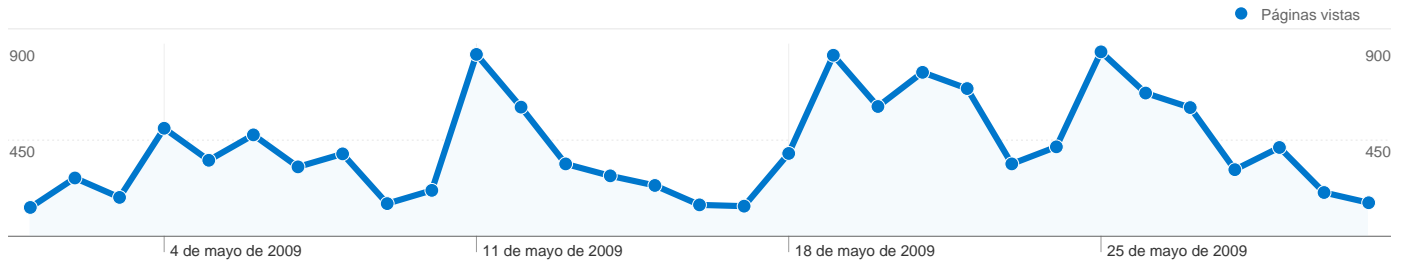

# Gráfico de visitas por ubicación

En comparación con: Sitio

2.198 visitas provinieron de 25 países/territorios.

Uso del sitio

País/territorio	Visitas	Páginas/visita	Promedio de tiempo en el sitio	Porcentaje de visitas nuevas	Porcentaje de rebote
Spain	2.081	5,98	00:03:57	41,71%	31,91%
Mexico	18	6,44	00:04:05	77,78%	61,11%
Argentina	13	1,62	00:01:08	100,00%	69,23%
Switzerland	12	9,00	00:07:34	50,00%	25,00%
Netherlands	9	2,78	00:01:05	88,89%	77,78%
United States	9	1,00	00:00:00	100,00%	100,00%
Germany	7	13,43	00:04:34	100,00%	42,86%
United Kingdom	6	1,33	00:00:42	83,33%	66,67%
Peru	6	1,83	00:00:15	83,33%	83,33%
France	5	2,00	00:00:14	100,00%	60,00%

# Visión general del contenido

En comparación con: Sitio

Las páginas de este sitio se han visitado un total de 12.901 veces.

 **12.901** Páginas vistas

 **7.993** Visitas únicas

 **33,58%** Porcentaje de rebote