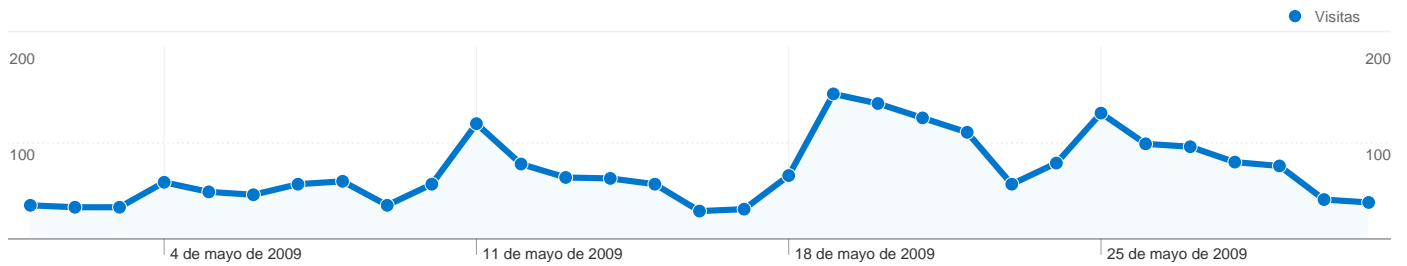

# Visión general de usuarios

En comparación con: Sitio

**1.143 usuarios han visitado este sitio.**

**2.198** Visitas

**1.143** Usuario único absoluto

**12.901** Páginas vistas

**5,87** Promedio de páginas vistas

**00:03:53** Tiempo en el sitio

**33,58%** Porcentaje de rebote

**43,77%** Nuevas visitas

# Visión general de las fuentes de tráfico

01/05/2009 - 31/05/2009

En comparación con: Sitio

Todas las fuentes de tráfico han enviado un total de 2.198 visitas.

**21,88%** Tráfico directo

**23,20%** Sitios web de referencia

# Gráfico de visitas por ubicación

En comparación con: Sitio

2.198 visitas provinieron de 25 países/territorios.

Uso del sitio

País/territorio	Visitas	Páginas/visita	Promedio de tiempo en el sitio	Porcentaje de visitas nuevas	Porcentaje de rebote
Spain	2.081	5,98	00:03:57	41,71%	31,91%
Mexico	18	6,44	00:04:05	77,78%	61,11%
Argentina	13	1,62	00:01:08	100,00%	69,23%
Switzerland	12	9,00	00:07:34	50,00%	25,00%
Netherlands	9	2,78	00:01:05	88,89%	77,78%
United States	9	1,00	00:00:00	100,00%	100,00%
Germany	7	13,43	00:04:34	100,00%	42,86%
United Kingdom	6	1,33	00:00:42	83,33%	66,67%
Peru	6	1,83	00:00:15	83,33%	83,33%
France	5	2,00	00:00:14	100,00%	60,00%