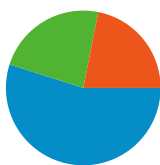

Uso del sitio

2.198 Visitas

33,58% Porcentaje de rebote

12.901 Páginas vistas

00:03:53 Promedio de tiempo en el sitio

5,87 Páginas/visita

43,77% Porcentaje de visitas nuevas

Visión general de usuarios

Usuarios del sitio web  
1.143

Gráfico de visitas por ubicación world

Visión general de las fuentes de tráfico

- Motores de búsqueda  
1.207,00 (54,91%)
- Sitios web de referencia  
510,00 (23,20%)
- Tráfico directo  
481,00 (21,88%)

# Gráfico de visitas por ubicación

En comparación con: Sitio

2.198 visitas provinieron de 25 países/territorios.

Uso del sitio

País/territorio	Visitas	Páginas/visita	Promedio de tiempo en el sitio	Porcentaje de visitas nuevas	Porcentaje de rebote
Spain	2.081	5,98	00:03:57	41,71%	31,91%
Mexico	18	6,44	00:04:05	77,78%	61,11%
Argentina	13	1,62	00:01:08	100,00%	69,23%
Switzerland	12	9,00	00:07:34	50,00%	25,00%
Netherlands	9	2,78	00:01:05	88,89%	77,78%
United States	9	1,00	00:00:00	100,00%	100,00%
Germany	7	13,43	00:04:34	100,00%	42,86%
United Kingdom	6	1,33	00:00:42	83,33%	66,67%
Peru	6	1,83	00:00:15	83,33%	83,33%
France	5	2,00	00:00:14	100,00%	60,00%

## Contenido principal

Páginas	Páginas vistas	Porcentaje de páginas vistas
/	2.068	16,03%
/fotos.aspx	1.802	13,97%
/articulo.aspx?idPost=171	823	6,38%
/recogida-firmas.aspx	814	6,31%
/listadoFirmas.aspx	572	4,43%