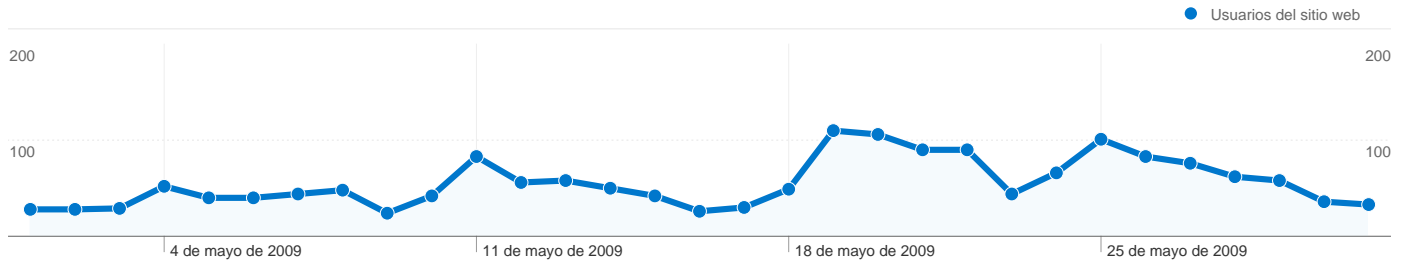

Uso del sitio

2.198 Visitas

33,58% Porcentaje de rebote

12.901 Páginas vistas

00:03:53 Promedio de tiempo en el sitio

5,87 Páginas/visita

43,77% Porcentaje de visitas nuevas

Visión general de usuarios

Usuarios del sitio web  
1.143

Gráfico de visitas por ubicación world

Visión general de las fuentes de tráfico

- Motores de búsqueda  
1.207,00 (54,91%)
- Sitios web de referencia  
510,00 (23,20%)
- Tráfico directo  
481,00 (21,88%)

# Visión general de usuarios

En comparación con: Sitio

**1.143 usuarios han visitado este sitio.**

**2.198** Visitas

**1.143** Usuario único absoluto

**12.901** Páginas vistas

**5,87** Promedio de páginas vistas

# Gráfico de visitas por ubicación

En comparación con: Sitio

2.198 visitas provinieron de 25 países/territorios.

Uso del sitio

País/territorio	Visitas	Páginas/visita	Promedio de tiempo en el sitio	Porcentaje de visitas nuevas	Porcentaje de rebote
Spain	2.081	5,98	00:03:57	41,71%	31,91%
Mexico	18	6,44	00:04:05	77,78%	61,11%
Argentina	13	1,62	00:01:08	100,00%	69,23%
Switzerland	12	9,00	00:07:34	50,00%	25,00%
Netherlands	9	2,78	00:01:05	88,89%	77,78%
United States	9	1,00	00:00:00	100,00%	100,00%
Germany	7	13,43	00:04:34	100,00%	42,86%
United Kingdom	6	1,33	00:00:42	83,33%	66,67%
Peru	6	1,83	00:00:15	83,33%	83,33%
France	5	2,00	00:00:14	100,00%	60,00%