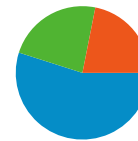

- **Motores de búsqueda**
  1.207,00 (54,91%)
- **Sitios web de referencia**
  510,00 (23,20%)
- **Tráfico directo**
  481,00 (21,88%)

Fuentes de tráfico principales

Fuentes	Visitas	Porcentaje de visitas	Palabras clave	Visitas	Porcentaje de visitas
google (organic)	1.065	48,45%	huerta de rey	485	40,18%
(direct) ((none))	481	21,88%	huerta del rey	116	9,61%
yahoo (organic)	89	4,05%	huerta de rey burgos	58	4,81%
es.mg41.mail.yahoo.com	61	2,78%	nombres raros	57	4,72%
facebook.com (referral)	37	1,68%	huertaderey	48	3,98%