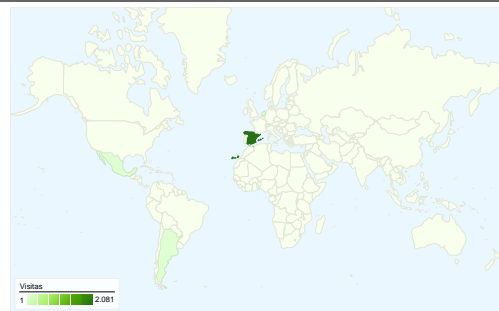

Uso del sitio

2.198 Visitas

33,58% Porcentaje de rebote

12.901 Páginas vistas

00:03:53 Promedio de tiempo en el sitio

5,87 Páginas/visita

43,77% Porcentaje de visitas nuevas

Visión general de usuarios

Usuarios del sitio web  
1.143

Gráfico de visitas por ubicación world

Visión general de las fuentes de tráfico

- Motores de búsqueda  
1.207,00 (54,91%)
- Sitios web de referencia  
510,00 (23,20%)
- Tráfico directo  
481,00 (21,88%)

# Visión general de las fuentes de tráfico

01/05/2009 - 31/05/2009

En comparación con: Sitio

Todas las fuentes de tráfico han enviado un total de 2.198 visitas.

**21,88%** Tráfico directo

**23,20%** Sitios web de referencia

# Gráfico de visitas por ubicación

En comparación con: Sitio

2.198 visitas provinieron de 25 países/territorios.

Uso del sitio

País/territorio	Visitas	Páginas/visita	Promedio de tiempo en el sitio	Porcentaje de visitas nuevas	Porcentaje de rebote
Spain	2.081	5,98	00:03:57	41,71%	31,91%
Mexico	18	6,44	00:04:05	77,78%	61,11%
Argentina	13	1,62	00:01:08	100,00%	69,23%
Switzerland	12	9,00	00:07:34	50,00%	25,00%
Netherlands	9	2,78	00:01:05	88,89%	77,78%
United States	9	1,00	00:00:00	100,00%	100,00%
Germany	7	13,43	00:04:34	100,00%	42,86%
United Kingdom	6	1,33	00:00:42	83,33%	66,67%
Peru	6	1,83	00:00:15	83,33%	83,33%
France	5	2,00	00:00:14	100,00%	60,00%