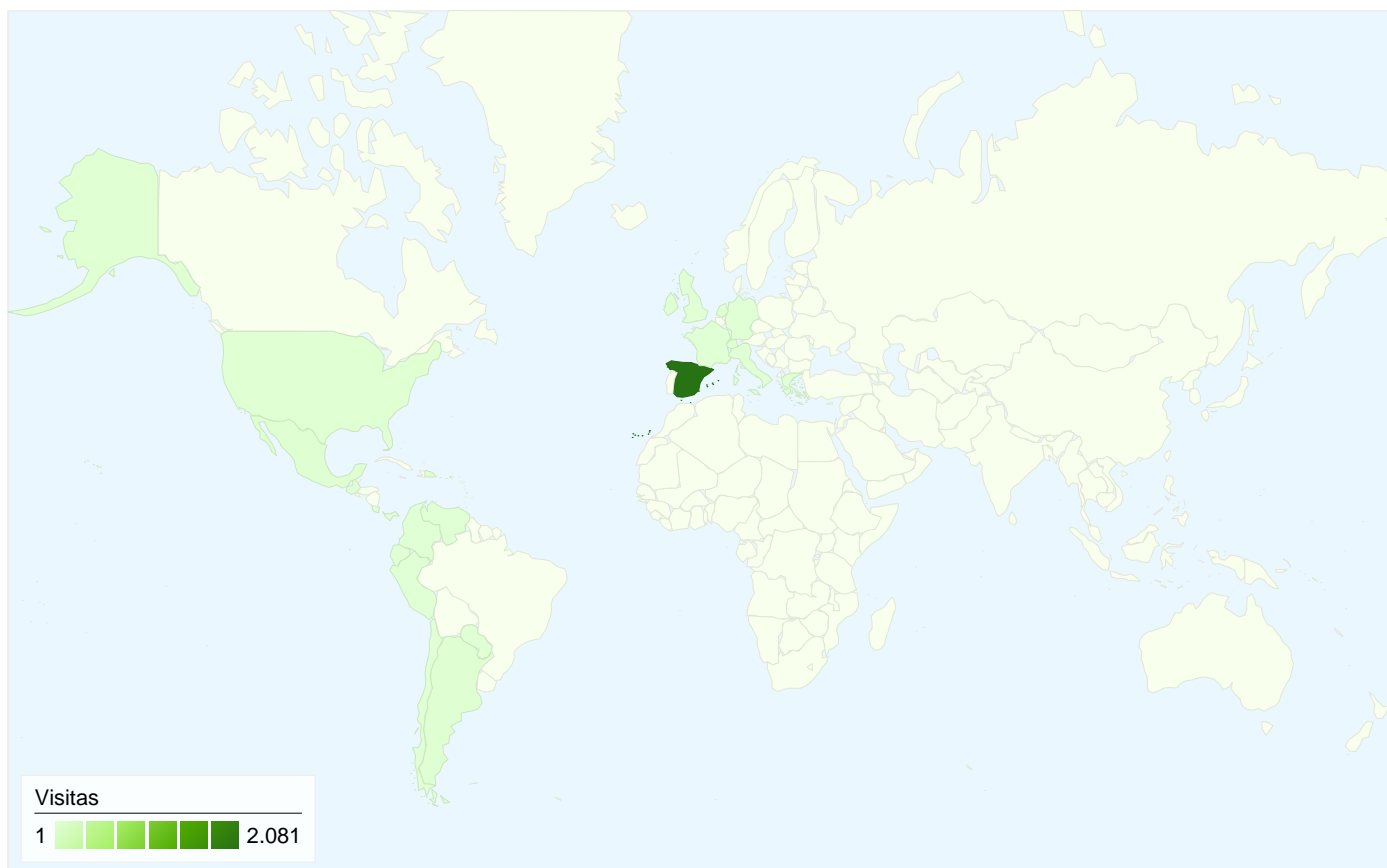

Usuarios del sitio web  
1.143

Gráfico de visitas por ubicación world

Visión general de las fuentes de tráfico

- Motores de búsqueda  
1.207,00 (54,91%)
- Sitios web de referencia  
510,00 (23,20%)
- Tráfico directo  
481,00 (21,88%)

# Visión general de las fuentes de tráfico

01/05/2009 - 31/05/2009

En comparación con: Sitio

Todas las fuentes de tráfico han enviado un total de 2.198 visitas.

**21,88%** Tráfico directo

**23,20%** Sitios web de referencia

**54,91%** Motores de búsqueda

- **Motores de búsqueda**  
1.207,00 (54,91%)
- **Sitios web de referencia**  
510,00 (23,20%)
- **Tráfico directo**  
481,00 (21,88%)

# Gráfico de visitas por ubicación

En comparación con: Sitio

2.198 visitas provinieron de 25 países/territorios.

Uso del sitio

País/territorio	Visitas	Páginas/visita	Promedio de tiempo en el sitio	Porcentaje de visitas nuevas	Porcentaje de rebote
Spain	2.081	5,98	00:03:57	41,71%	31,91%
Mexico	18	6,44	00:04:05	77,78%	61,11%
Argentina	13	1,62	00:01:08	100,00%	69,23%
Switzerland	12	9,00	00:07:34	50,00%	25,00%
Netherlands	9	2,78	00:01:05	88,89%	77,78%
United States	9	1,00	00:00:00	100,00%	100,00%
Germany	7	13,43	00:04:34	100,00%	42,86%
United Kingdom	6	1,33	00:00:42	83,33%	66,67%
Peru	6	1,83	00:00:15	83,33%	83,33%
France	5	2,00	00:00:14	100,00%	60,00%