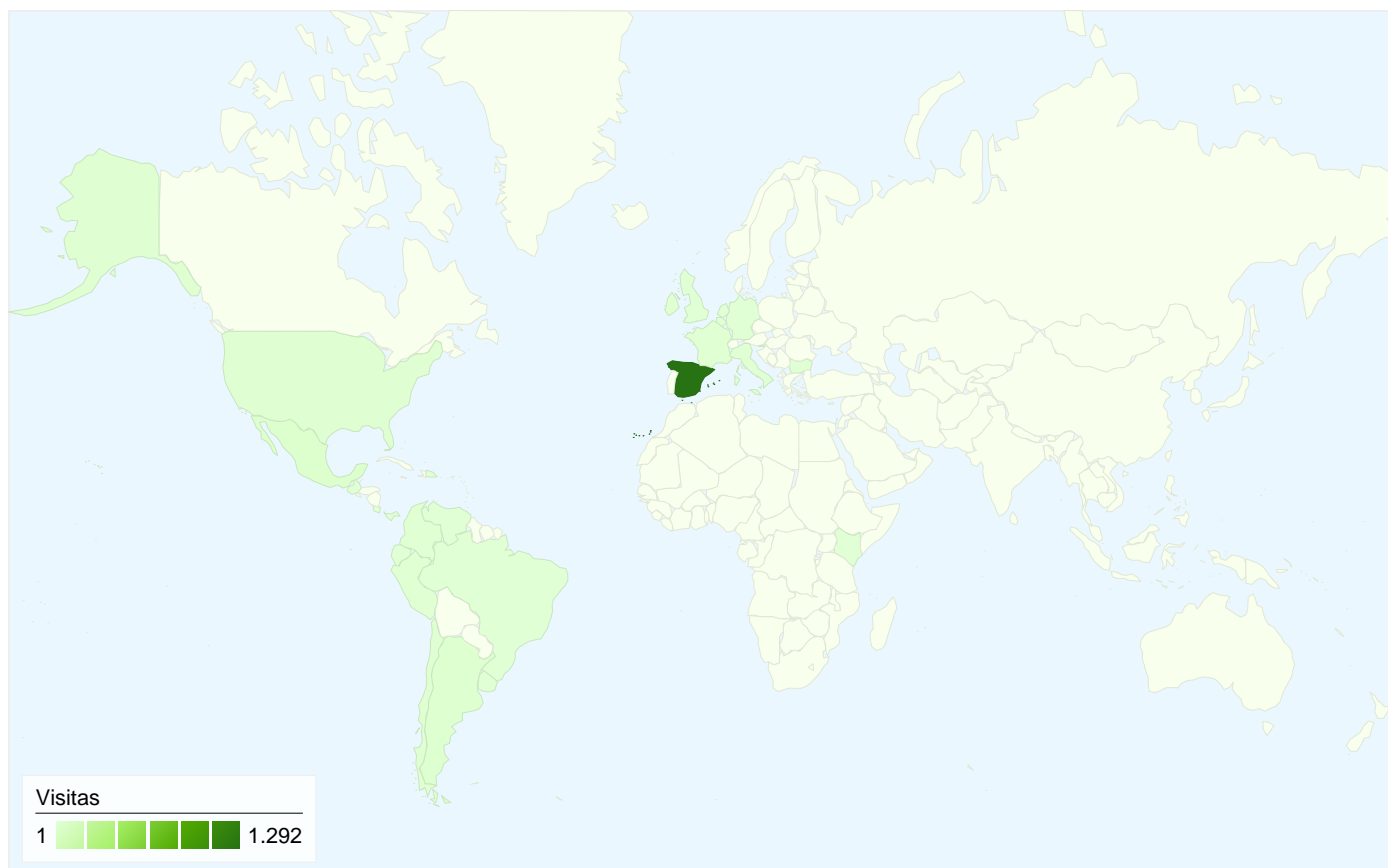

Usuarios del sitio web  
**937**

Gráfico de visitas por ubicación world

Visión general de las fuentes de tráfico

- Motores de búsqueda  
1.003,00 (71,08%)
- Tráfico directo  
294,00 (20,84%)
- Sitios web de referencia  
114,00 (8,08%)

# Visión general de las fuentes de tráfico

01/04/2009 - 30/04/2009

En comparación con: Sitio

Todas las fuentes de tráfico han enviado un total de 1.411 visitas.

20,84% Tráfico directo

8,08% Sitios web de referencia

71,08% Motores de búsqueda

- Motores de búsqueda  
1.003,00 (71,08%)
- Tráfico directo  
294,00 (20,84%)
- Sitios web de referencia  
114,00 (8,08%)

# Gráfico de visitas por ubicación

En comparación con: Sitio

1.411 visitas provinieron de 25 países/territorios.