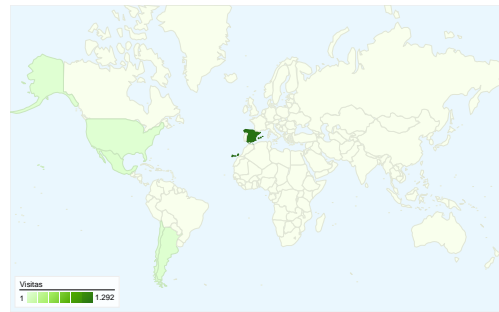

Uso del sitio

1,411 Visitas

38,55% Porcentaje de rebote

10.125 Páginas vistas

00:03:32 Promedio de tiempo en el sitio

7,18 Páginas/visita

55,85% Porcentaje de visitas nuevas

Visión general de usuarios

Usuarios del sitio web  
**937**

Gráfico de visitas por ubicación world

Visión general de las fuentes de tráfico

- Motores de búsqueda  
1.003,00 (71,08%)
- Tráfico directo  
294,00 (20,84%)
- Sitios web de referencia  
114,00 (8,08%)

# Visión general de las fuentes de tráfico

01/04/2009 - 30/04/2009

En comparación con: Sitio

Todas las fuentes de tráfico han enviado un total de 1.411 visitas.

20,84% Tráfico directo

8,08% Sitios web de referencia

# Gráfico de visitas por ubicación

En comparación con: Sitio

1.411 visitas provinieron de 25 países/territorios.