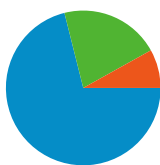

Visión general de las fuentes de tráfico

- Motores de búsqueda
  1.003,00 (71,08%)
- Tráfico directo
  294,00 (20,84%)
- Sitios web de referencia
  114,00 (8,08%)

Visión general del contenido

Páginas	Páginas vistas	Porcentaje de páginas vistas
/fotos.aspx	2.044	20,19%
/	1.584	15,64%
/visita.aspx	549	5,42%
/articulo.aspx?idPost=171	464	4,58%
/visitas.aspx	383	3,78%