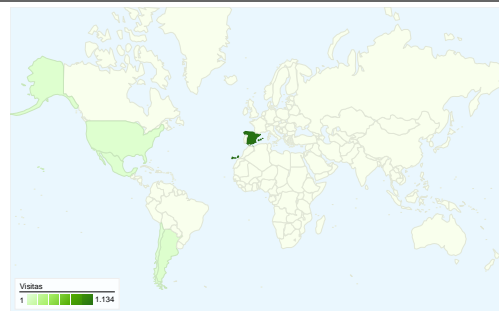

Uso del sitio

1.269 Visitas

39,80% Porcentaje de rebote

6.862 Páginas vistas

00:02:56 Promedio de tiempo en el sitio

5,41 Páginas/visita

57,92% Porcentaje de visitas nuevas

Visión general de usuarios

Usuarios del sitio web
866

Gráfico de visitas por ubicación world

Visión general de las fuentes de tráfico

- Motores de búsqueda
719,00 (56,66%)
- Tráfico directo
437,00 (34,44%)
- Sitios web de referencia
113,00 (8,90%)

Visión general de las fuentes de tráfico

01/03/2009 - 31/03/2009

En comparación con: Sitio

Todas las fuentes de tráfico han enviado un total de 1.269 visitas.

34,44% Tráfico directo

8,90% Sitios web de referencia

En comparación con: Sitio

1.269 visitas provinieron de 35 países/territorios.

Uso del sitio

Visitas	Páginas/visita	Promedio de tiempo en el sitio	Porcentaje de visitas nuevas	Porcentaje de rebote	
1.269 Porcentaje del total del sitio: 100,00%	5,41 Promedio del sitio: 5,41 (0,00%)	00:02:56 Promedio del sitio: 00:02:56 (0,00%)	57,92% Promedio del sitio: 57,92% (0,00%)	39,80% Promedio del sitio: 39,80% (0,00%)	
País/territorio	Visitas	Páginas/visita	Promedio de tiempo en el sitio	Porcentaje de visitas nuevas	Porcentaje de rebote
Spain	1.134	5,80	00:03:06	53,70%	36,24%
Argentina	25	1,60	00:01:12	92,00%	72,00%
United States	20	1,40	00:00:09	100,00%	75,00%
Mexico	16	1,62	00:02:17	87,50%	56,25%
Chile	6	1,33	00:02:05	100,00%	66,67%
Colombia	6	1,00	00:00:00	100,00%	100,00%
Brazil	4	3,75	00:03:26	75,00%	50,00%
Ireland	4	1,00	00:00:00	100,00%	100,00%
Uruguay	4	1,25	00:00:06	100,00%	75,00%
Netherlands	4	2,00	00:00:11	100,00%	50,00%