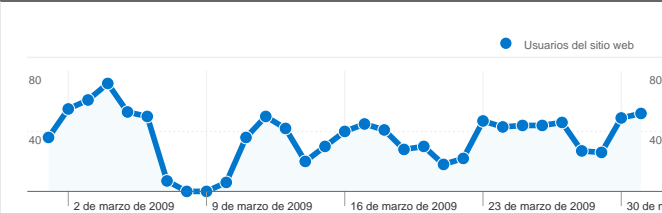

Uso del sitio

1.269 Visitas

39,80% Porcentaje de rebote

6.862 Páginas vistas

00:02:56 Promedio de tiempo en el sitio

5,41 Páginas/visita

57,92% Porcentaje de visitas nuevas

Visión general de usuarios

Usuarios del sitio web
866

Gráfico de visitas por ubicación world

Visión general de las fuentes de tráfico

- Motores de búsqueda
719,00 (56,66%)
- Tráfico directo
437,00 (34,44%)
- Sitios web de referencia
113,00 (8,90%)

En comparación con: Sitio

866 usuarios han visitado este sitio.

1.269 Visitas

866 Usuario único absoluto

6.862 Páginas vistas

5,41 Promedio de páginas vistas

00:02:56 Tiempo en el sitio

39,80% Porcentaje de rebote

Contenido principal

Páginas	Páginas vistas	Porcentaje de páginas vistas
/	1.225	17,85%
/fotos.aspx	445	6,48%
/visita.aspx	397	5,79%
/derecha.asp	363	5,29%
/historia.aspx	299	4,36%