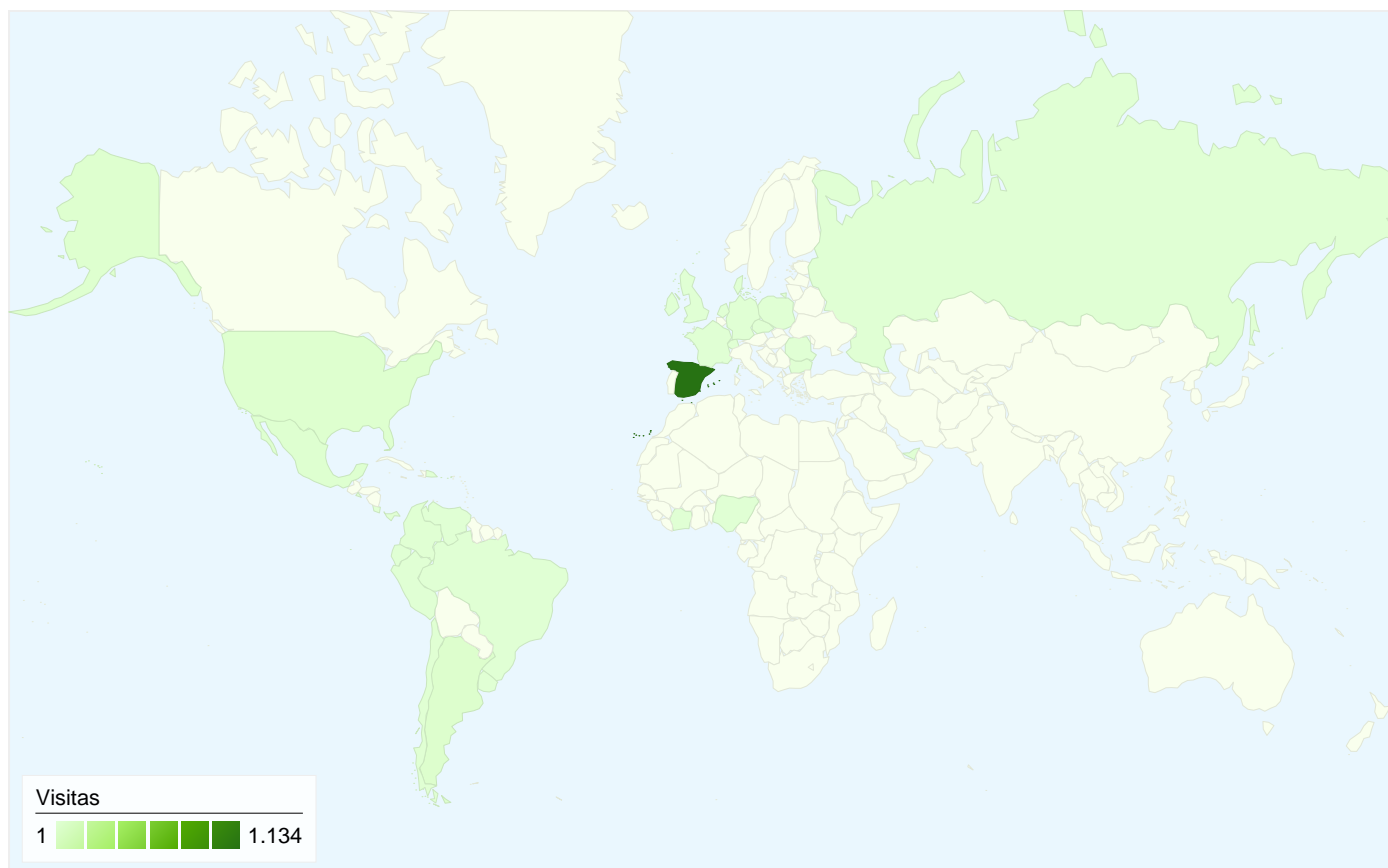

Usuarios del sitio web
866

Gráfico de visitas por ubicación world

Visión general de las fuentes de tráfico

- Motores de búsqueda
719,00 (56,66%)
- Tráfico directo
437,00 (34,44%)
- Sitios web de referencia
113,00 (8,90%)

Visión general de las fuentes de tráfico

01/03/2009 - 31/03/2009

En comparación con: Sitio

Todas las fuentes de tráfico han enviado un total de 1.269 visitas.

34,44% Tráfico directo

8,90% Sitios web de referencia

56,66% Motores de búsqueda

- Motores de búsqueda
719,00 (56,66%)
- Tráfico directo
437,00 (34,44%)
- Sitios web de referencia
113,00 (8,90%)

Fuentes de tráfico principales

Fuentes	Visitas	Porcentaje de visitas
google (organic)	657	51,77%
(direct) ((none))	437	34,44%
yahoo (organic)	23	1,81%
nombres-	22	1,73%
quienentravuelve.blogspot.co	19	1,50%

En comparación con: Sitio

1.269 visitas provinieron de 35 países/territorios.

Uso del sitio

Visitas	Páginas/visita	Promedio de tiempo en el sitio	Porcentaje de visitas nuevas	Porcentaje de rebote	
1.269 Porcentaje del total del sitio: 100,00%	5,41 Promedio del sitio: 5,41 (0,00%)	00:02:56 Promedio del sitio: 00:02:56 (0,00%)	57,92% Promedio del sitio: 57,92% (0,00%)	39,80% Promedio del sitio: 39,80% (0,00%)	
País/territorio	Visitas	Páginas/visita	Promedio de tiempo en el sitio	Porcentaje de visitas nuevas	Porcentaje de rebote
Spain	1.134	5,80	00:03:06	53,70%	36,24%
Argentina	25	1,60	00:01:12	92,00%	72,00%
United States	20	1,40	00:00:09	100,00%	75,00%
Mexico	16	1,62	00:02:17	87,50%	56,25%
Chile	6	1,33	00:02:05	100,00%	66,67%
Colombia	6	1,00	00:00:00	100,00%	100,00%
Brazil	4	3,75	00:03:26	75,00%	50,00%
Ireland	4	1,00	00:00:00	100,00%	100,00%
Uruguay	4	1,25	00:00:06	100,00%	75,00%
Netherlands	4	2,00	00:00:11	100,00%	50,00%