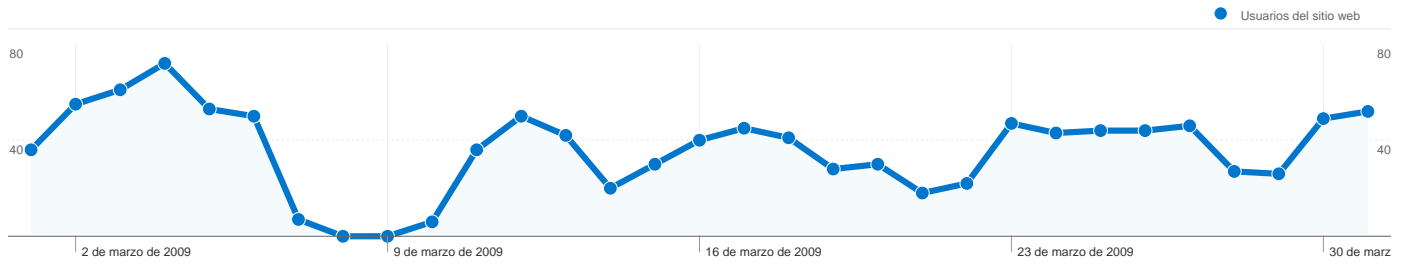

Uso del sitio

1.269 Visitas

39,80% Porcentaje de rebote

6.862 Páginas vistas

00:02:56 Promedio de tiempo en el sitio

5,41 Páginas/visita

57,92% Porcentaje de visitas nuevas

Visión general de usuarios

Usuarios del sitio web
866

Gráfico de visitas por ubicación world

Visión general de las fuentes de tráfico

- Motores de búsqueda
719,00 (56,66%)
- Tráfico directo
437,00 (34,44%)
- Sitios web de referencia
113,00 (8,90%)

Visión general del contenido

Páginas	Páginas vistas	Porcentaje de páginas vistas
/	1.225	17,85%
/fotos.aspx	445	6,48%
/visita.aspx	397	5,79%
/derecha.asp	363	5,29%
/historia.aspx	299	4,36%

Visión general de usuarios

En comparación con: Sitio

866 usuarios han visitado este sitio.

1.269 Visitas

866 Usuario único absoluto

6.862 Páginas vistas

5,41 Promedio de páginas vistas

00:02:56 Tiempo en el sitio

39,80% Porcentaje de rebote