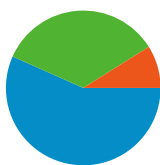

Uso del sitio

1.269 Visitas

39,80% Porcentaje de rebote

6.862 Páginas vistas

00:02:56 Promedio de tiempo en el sitio

5,41 Páginas/visita

57,92% Porcentaje de visitas nuevas

Visión general de usuarios

Usuarios del sitio web
866

Gráfico de visitas por ubicación world

Visión general de las fuentes de tráfico

- Motores de búsqueda
719,00 (56,66%)
- Tráfico directo
437,00 (34,44%)
- Sitios web de referencia
113,00 (8,90%)

Visión general del contenido

Páginas	Páginas vistas	Porcentaje de páginas vistas
/	1.225	17,85%
/fotos.aspx	445	6,48%
/visita.aspx	397	5,79%
/derecha.asp	363	5,29%
/historia.aspx	299	4,36%

Visión general de usuarios

Contenido principal

Páginas	Páginas vistas	Porcentaje de páginas vistas
/	1.225	17,85%
/fotos.aspx	445	6,48%
/visita.aspx	397	5,79%
/derecha.asp	363	5,29%
/historia.aspx	299	4,36%