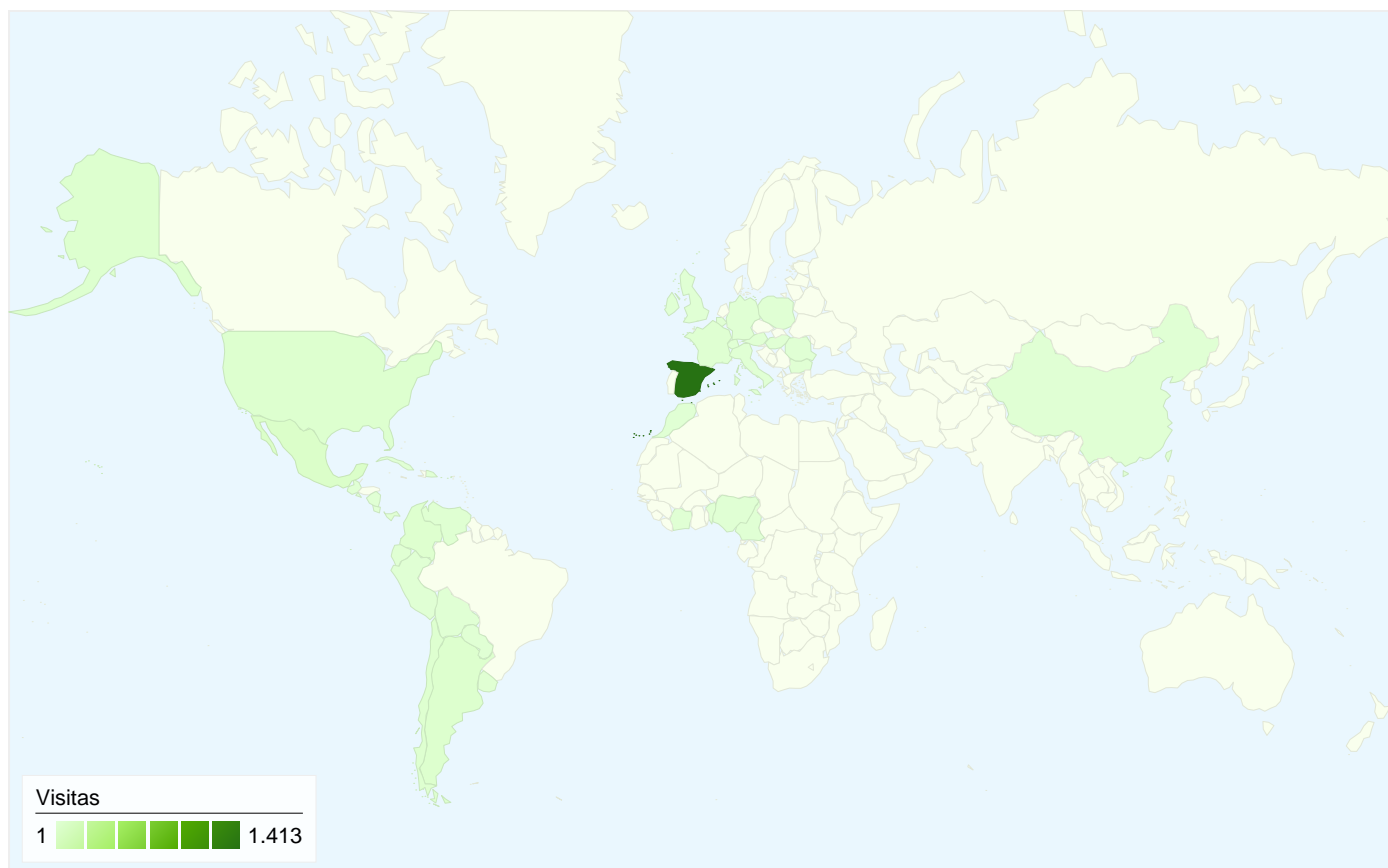

Usuarios del sitio web
1.222

Gráfico de visitas por ubicación world

Visión general de las fuentes de tráfico

- **Tráfico directo**
941,00 (57,20%)
- **Motores de búsqueda**
531,00 (32,28%)
- **Sitios web de referencia**
173,00 (10,52%)

32,28% Motores de búsqueda

- **Tráfico directo**
941,00 (57,20%)
- **Motores de búsqueda**
531,00 (32,28%)
- **Sitios web de referencia**
173,00 (10,52%)

Fuentes de tráfico principales

Fuentes	Visitas	Porcentaje de visitas
(direct) ((none))	941	57,20%
google (organic)	484	29,42%
quienentravuelve.blogspot.co	37	2,25%
yahoo (organic)	28	1,70%
20minutos.es (referral)	23	1,40%

Palabras clave	Visitas	Porcentaje de visitas
huerta del rey burgos com	73	13,75%
huerta de rey	55	10,36%
huerta del rey	22	4,14%
huerta de reyburgos	16	3,01%
huerta de rey burgos	7	1,32%

Gráfico de visitas por ubicación

En comparación con: Sitio

1.645 visitas provinieron de 40 países/territorios.

Uso del sitio

País/territorio	Visitas	Páginas/visita	Promedio de tiempo en el sitio	Porcentaje de visitas nuevas	Porcentaje de rebote
Spain	1.413	5,44	00:02:12	61,08%	56,55%
Mexico	47	2,60	00:01:34	97,87%	82,98%
Argentina	28	2,14	00:00:44	96,43%	71,43%
United States	25	1,08	00:00:04	100,00%	92,00%
Colombia	23	1,39	00:01:18	100,00%	91,30%
Chile	18	1,17	00:00:19	94,44%	94,44%
Venezuela	12	1,50	00:00:43	83,33%	75,00%
France	10	6,80	00:09:09	100,00%	80,00%
Ecuador	6	2,17	00:00:48	66,67%	66,67%
Uruguay	6	5,67	00:01:50	100,00%	66,67%