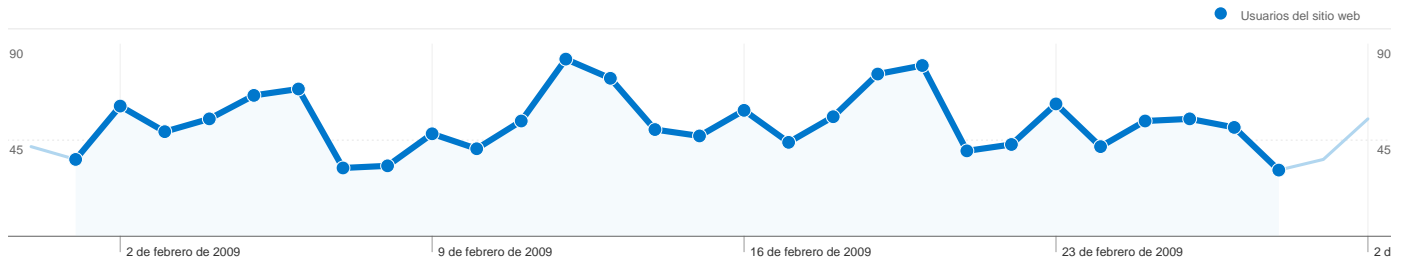

Uso del sitio

1.645 Visitas

60,00% Porcentaje de rebote

8.261 Páginas vistas

00:02:05 Promedio de tiempo en el sitio

5,02 Páginas/visita

65,84% Porcentaje de visitas nuevas

Visión general de usuarios

Usuarios del sitio web
1.222

Gráfico de visitas por ubicación world

Visión general de las fuentes de tráfico

- **Tráfico directo**
941,00 (57,20%)
- **Motores de búsqueda**
531,00 (32,28%)
- **Sitios web de referencia**
173,00 (10,52%)

Visión general del contenido

Páginas	Páginas vistas	Porcentaje de páginas vistas
/derecha.asp	1.853	22,43%
/pe%C3%B1as/	558	6,75%
/visita%5Fvirtual/	456	5,52%
/varios/nombres/	376	4,55%
/visita_virtual/	362	4,38%

Visión general de usuarios

En comparación con: Sitio

1.222 usuarios han visitado este sitio.

1.645 Visitas

1.222 Usuario único absoluto

8.261 Páginas vistas

5,02 Promedio de páginas vistas

00:02:05 Tiempo en el sitio