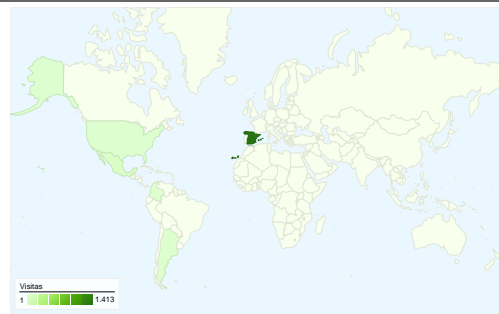

Uso del sitio

1.645 Visitas

60,00% Porcentaje de rebote

8.261 Páginas vistas

00:02:05 Promedio de tiempo en el sitio

5,02 Páginas/visita

65,84% Porcentaje de visitas nuevas

Visión general de usuarios

Usuarios del sitio web
1.222

Gráfico de visitas por ubicación world

Visión general de las fuentes de tráfico

- **Tráfico directo**
941,00 (57,20%)
- **Motores de búsqueda**
531,00 (32,28%)
- **Sitios web de referencia**
173,00 (10,52%)

Visión general de las fuentes de tráfico

01/02/2009 - 28/02/2009

En comparación con: Sitio

Todas las fuentes de tráfico han enviado un total de 1.645 visitas.

57,20% Tráfico directo

10,52% Sitios web de referencia

En comparación con: Sitio

1.645 visitas provinieron de 40 países/territorios.

Uso del sitio

País/territorio	Visitas	Páginas/visita	Promedio de tiempo en el sitio	Porcentaje de visitas nuevas	Porcentaje de rebote
Spain	1.413	5,44	00:02:12	61,08%	56,55%
Mexico	47	2,60	00:01:34	97,87%	82,98%
Argentina	28	2,14	00:00:44	96,43%	71,43%
United States	25	1,08	00:00:04	100,00%	92,00%
Colombia	23	1,39	00:01:18	100,00%	91,30%
Chile	18	1,17	00:00:19	94,44%	94,44%
Venezuela	12	1,50	00:00:43	83,33%	75,00%
France	10	6,80	00:09:09	100,00%	80,00%
Ecuador	6	2,17	00:00:48	66,67%	66,67%
Uruguay	6	5,67	00:01:50	100,00%	66,67%