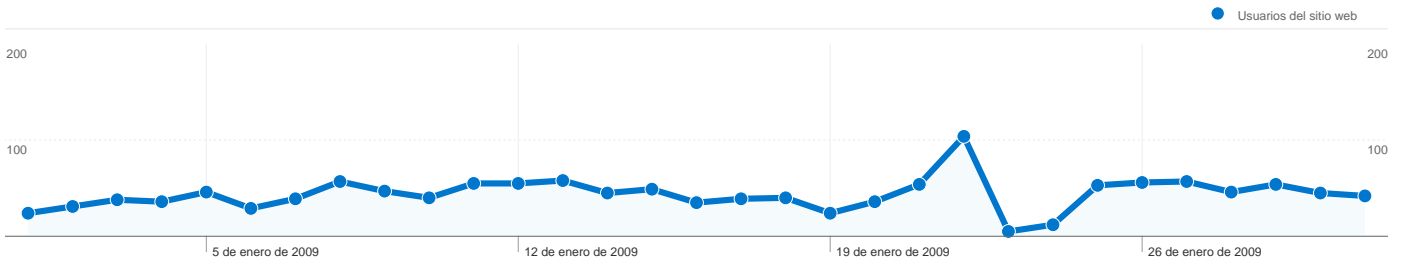

Uso del sitio

1.539 Visitas

58,54% Porcentaje de rebote

8.119 Páginas vistas

00:02:23 Promedio de tiempo en el sitio

5,28 Páginas/visita

63,61% Porcentaje de visitas nuevas

Visión general de usuarios

Usuarios del sitio web
1.097

Gráfico de visitas por ubicación world

Visión general de las fuentes de tráfico

- **Tráfico directo**
823,00 (53,48%)
- **Motores de búsqueda**
539,00 (35,02%)
- **Sitios web de referencia**
177,00 (11,50%)

Visión general del contenido

Páginas	Páginas vistas	Porcentaje de páginas vistas
/derecha.asp	1.696	20,89%
/exposicion/verfotos.asp	562	6,92%
/pe%C3%B1as/	522	6,43%
/visita%5Fvirtual/	401	4,94%
/visita_virtual/	381	4,69%

Visión general de usuarios

En comparación con: Sitio

1.097 usuarios han visitado este sitio.

1.539 Visitas

1.097 Usuario único absoluto

8.119 Páginas vistas

5,28 Promedio de páginas vistas

00:02:23 Tiempo en el sitio