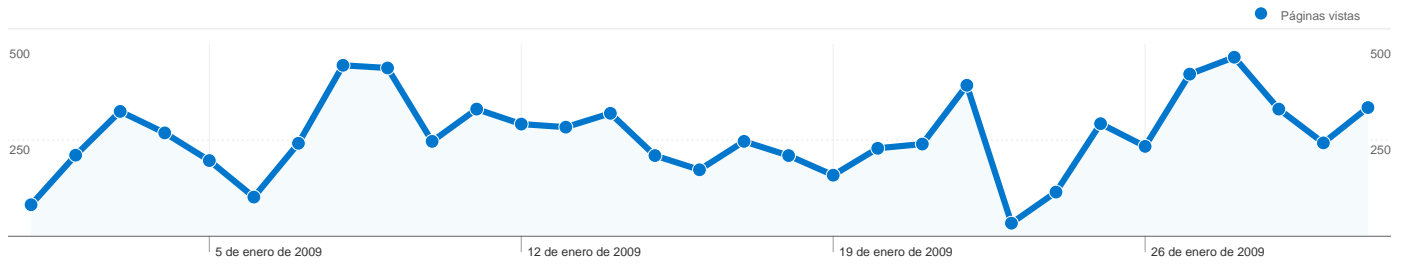

Palabras clave	Visitas	Porcentaje de visitas
huerta de rey	91	16,88%
huerta del rey burgos com	90	16,70%
huerta del rey	21	3,90%
huertaderey	6	1,11%
vicente nuñez rica	6	1,11%

Gráfico de visitas por ubicación

En comparación con: Sitio

1.539 visitas provinieron de 36 países/territorios.

Uso del sitio

País/territorio	Visitas	Páginas/visita	Promedio de tiempo en el sitio	Porcentaje de visitas nuevas	Porcentaje de rebote
Spain	1.335	5,81	00:02:36	59,18%	54,76%
Mexico	47	2,43	00:01:25	95,74%	78,72%
United States	27	1,44	00:01:05	100,00%	92,59%
Argentina	21	1,62	00:02:05	95,24%	80,95%
Colombia	20	1,35	00:01:03	100,00%	75,00%
Peru	11	2,45	00:00:49	90,91%	72,73%
Venezuela	8	1,00	00:00:00	100,00%	100,00%
Germany	7	5,43	00:03:17	100,00%	57,14%
Chile	6	1,17	00:00:02	100,00%	83,33%
Ireland	6	1,17	00:00:29	100,00%	83,33%

1 - 10 de 36

Visión general del contenido

En comparación con: Sitio

Las páginas de este sitio se han visitado un total de 8.119 veces.

 **8.119** Páginas vistas

 **4.785** Visitas únicas

 **58,54%** Porcentaje de rebote