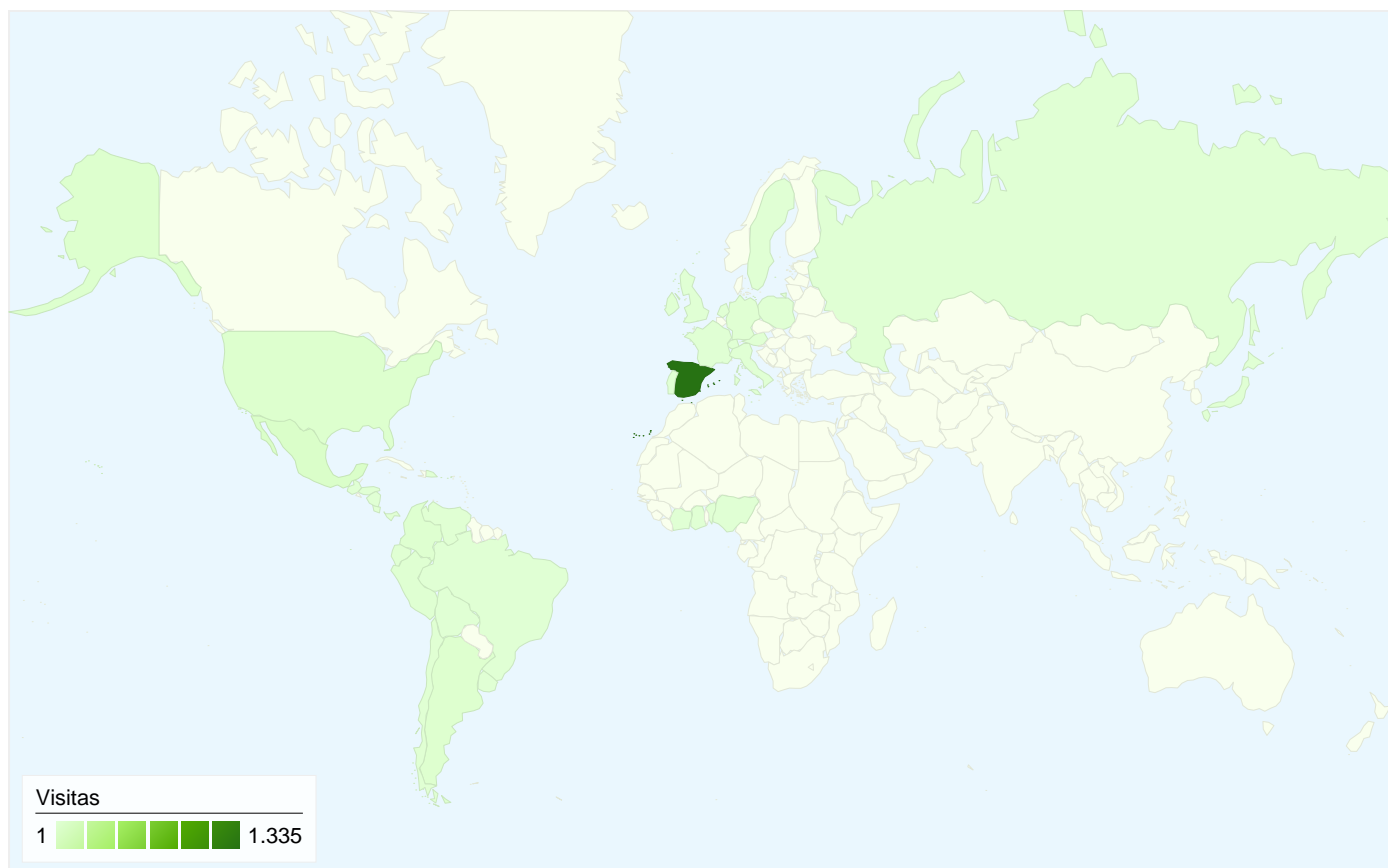

Usuarios del sitio web
1.097

Gráfico de visitas por ubicación world

Visión general de las fuentes de tráfico

- **Tráfico directo**
823,00 (53,48%)
- **Motores de búsqueda**
539,00 (35,02%)
- **Sitios web de referencia**
177,00 (11,50%)

Visión general de las fuentes de tráfico

01/01/2009 - 31/01/2009

En comparación con: Sitio

Todas las fuentes de tráfico han enviado un total de 1.539 visitas.

53,48% Tráfico directo

11,50% Sitios web de referencia

35,02% Motores de búsqueda

- **Tráfico directo**
823,00 (53,48%)
- **Motores de búsqueda**
539,00 (35,02%)
- **Sitios web de referencia**
177,00 (11,50%)

Fuentes de tráfico principales

Fuentes	Visitas	Porcentaje de visitas
(direct) ((none))	823	53,48%
google (organic)	501	32,55%
quienentravuelve.blogspot.co	41	2,66%
20minutos.es (referral)	25	1,62%
foelcruce.net (referral)	23	1,49%

En comparación con: Sitio

1.539 visitas provinieron de 36 países/territorios.

Uso del sitio

País/territorio	Visitas	Páginas/visita	Promedio de tiempo en el sitio	Porcentaje de visitas nuevas	Porcentaje de rebote
Spain	1.335	5,81	00:02:36	59,18%	54,76%
Mexico	47	2,43	00:01:25	95,74%	78,72%
United States	27	1,44	00:01:05	100,00%	92,59%
Argentina	21	1,62	00:02:05	95,24%	80,95%
Colombia	20	1,35	00:01:03	100,00%	75,00%
Peru	11	2,45	00:00:49	90,91%	72,73%
Venezuela	8	1,00	00:00:00	100,00%	100,00%
Germany	7	5,43	00:03:17	100,00%	57,14%
Chile	6	1,17	00:00:02	100,00%	83,33%
Ireland	6	1,17	00:00:29	100,00%	83,33%