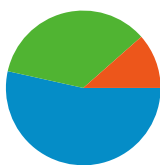

Uso del sitio

1.539 Visitas

58,54% Porcentaje de rebote

8.119 Páginas vistas

00:02:23 Promedio de tiempo en el sitio

5,28 Páginas/visita

63,61% Porcentaje de visitas nuevas

Visión general de usuarios

Usuarios del sitio web
1.097

Gráfico de visitas por ubicación world

Visión general de las fuentes de tráfico

- **Tráfico directo**
823,00 (53,48%)
- **Motores de búsqueda**
539,00 (35,02%)
- **Sitios web de referencia**
177,00 (11,50%)

Visión general del contenido

Páginas	Páginas vistas	Porcentaje de páginas vistas
/derecha.asp	1.696	20,89%
/exposicion/verfotos.asp	562	6,92%
/pe%C3%B1as/	522	6,43%
/visita%5Fvirtual/	401	4,94%
/visita_virtual/	381	4,69%

Contenido principal

Páginas	Páginas vistas	Porcentaje de páginas vistas
/derecha.asp	1.696	20,89%
/exposicion/verfotos.asp	562	6,92%
/pe%C3%B1as/	522	6,43%
/visita%5Fvirtual/	401	4,94%
/visita_virtual/	381	4,69%