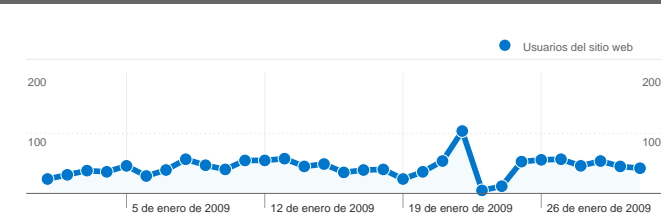

Uso del sitio

1.539 Visitas

58,54% Porcentaje de rebote

8.119 Páginas vistas

00:02:23 Promedio de tiempo en el sitio

5,28 Páginas/visita

63,61% Porcentaje de visitas nuevas

Visión general de usuarios

Usuarios del sitio web
1.097

Gráfico de visitas por ubicación world

Visión general de las fuentes de tráfico

- **Tráfico directo**
823,00 (53,48%)
- **Motores de búsqueda**
539,00 (35,02%)
- **Sitios web de referencia**
177,00 (11,50%)

Visión general del contenido

Páginas	Páginas vistas	Porcentaje de páginas vistas
/derecha.asp	1.696	20,89%
/exposicion/verfotos.asp	562	6,92%
/pe%C3%B1as/	522	6,43%
/visita%5Fvirtual/	401	4,94%
/visita_virtual/	381	4,69%

Visión general de usuarios

En comparación con: Sitio

1.097 usuarios han visitado este sitio.

1.539 Visitas

1.097 Usuario único absoluto

8.119 Páginas vistas

5,28 Promedio de páginas vistas

00:02:23 Tiempo en el sitio