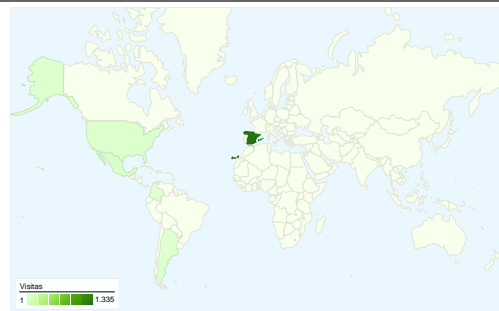

Uso del sitio

1.539 Visitas

58,54% Porcentaje de rebote

8.119 Páginas vistas

00:02:23 Promedio de tiempo en el sitio

5,28 Páginas/visita

63,61% Porcentaje de visitas nuevas

Visión general de usuarios

Usuarios del sitio web
1.097

Gráfico de visitas por ubicación world

Visión general de las fuentes de tráfico

- **Tráfico directo**
823,00 (53,48%)
- **Motores de búsqueda**
539,00 (35,02%)
- **Sitios web de referencia**
177,00 (11,50%)

Visión general de las fuentes de tráfico

01/01/2009 - 31/01/2009

En comparación con: Sitio

Todas las fuentes de tráfico han enviado un total de 1.539 visitas.

53,48% Tráfico directo

11,50% Sitios web de referencia

En comparación con: Sitio

1.539 visitas provinieron de 36 países/territorios.

Uso del sitio

País/territorio	Visitas	Páginas/visita	Promedio de tiempo en el sitio	Porcentaje de visitas nuevas	Porcentaje de rebote
Spain	1.335	5,81	00:02:36	59,18%	54,76%
Mexico	47	2,43	00:01:25	95,74%	78,72%
United States	27	1,44	00:01:05	100,00%	92,59%
Argentina	21	1,62	00:02:05	95,24%	80,95%
Colombia	20	1,35	00:01:03	100,00%	75,00%
Peru	11	2,45	00:00:49	90,91%	72,73%
Venezuela	8	1,00	00:00:00	100,00%	100,00%
Germany	7	5,43	00:03:17	100,00%	57,14%
Chile	6	1,17	00:00:02	100,00%	83,33%
Ireland	6	1,17	00:00:29	100,00%	83,33%