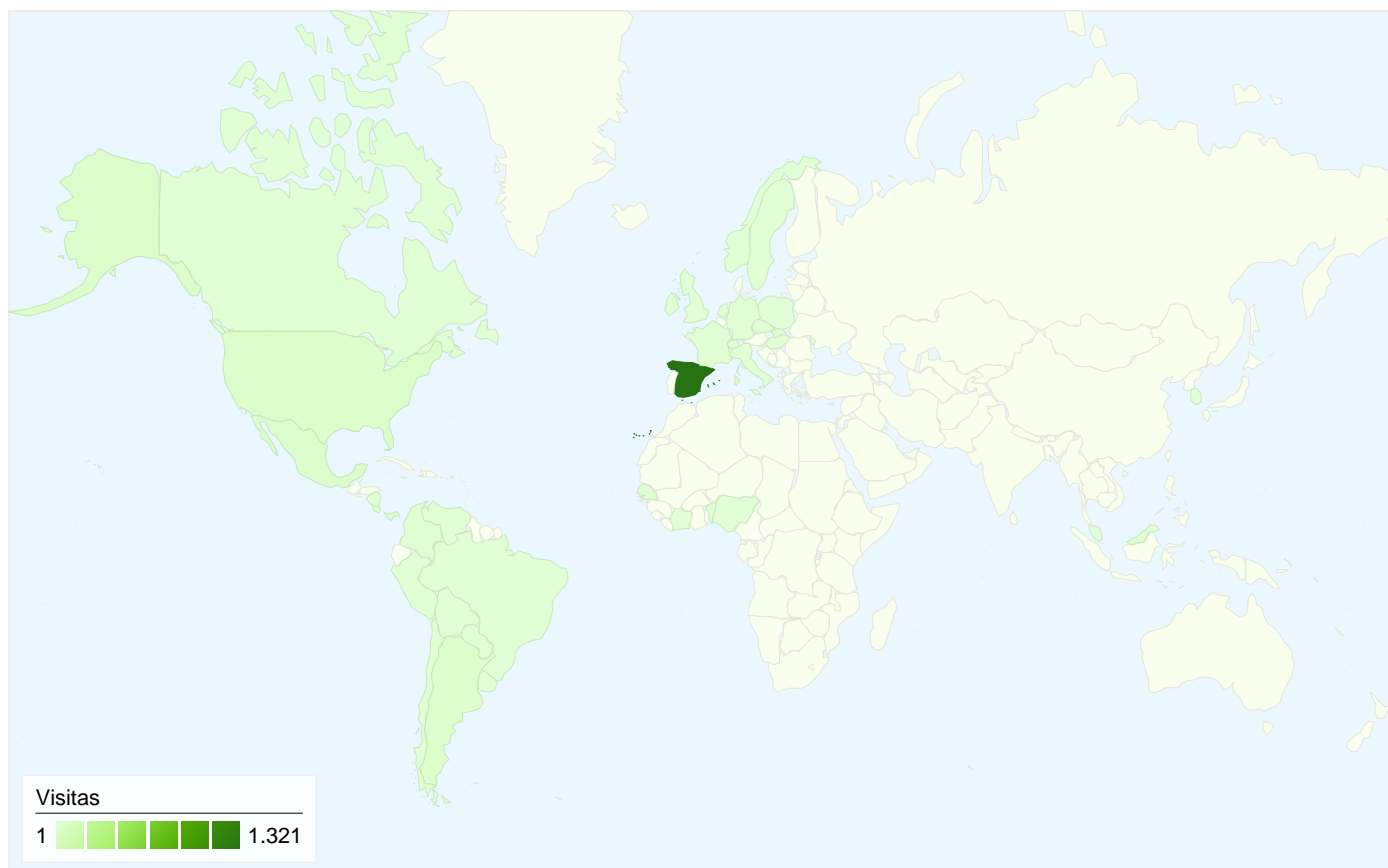

Usuarios del sitio web
1.092

Gráfico de visitas por ubicación world

Visión general de las fuentes de tráfico

- Tráfico directo
765,00 (50,43%)
- Motores de búsqueda
563,00 (37,11%)
- Sitios web de referencia
189,00 (12,46%)

Todas las fuentes de tráfico han enviado un total de 1.517 visitas.

50,43% Tráfico directo

12,46% Sitios web de referencia

37,11% Motores de búsqueda

- Tráfico directo
765,00 (50,43%)
- Motores de búsqueda
563,00 (37,11%)
- Sitios web de referencia
189,00 (12,46%)

1.517 visitas provinieron de 38 países/territorios.

Uso del sitio

País/territorio	Visitas	Páginas/visita	Promedio de tiempo en el sitio	Porcentaje de visitas nuevas	Porcentaje de rebote
Spain	1.321	5,71	00:02:31	59,73%	53,90%
United States	38	1,76	00:01:17	86,84%	78,95%
Mexico	31	2,03	00:00:53	100,00%	67,74%
Argentina	28	2,07	00:01:23	92,86%	57,14%
Colombia	9	1,11	00:00:24	88,89%	88,89%
United Kingdom	8	4,88	00:00:52	87,50%	75,00%
Peru	7	1,00	00:00:00	100,00%	100,00%
Venezuela	7	1,14	00:02:34	100,00%	85,71%
Ireland	6	1,00	00:00:00	100,00%	100,00%
Germany	5	1,20	00:00:06	100,00%	80,00%