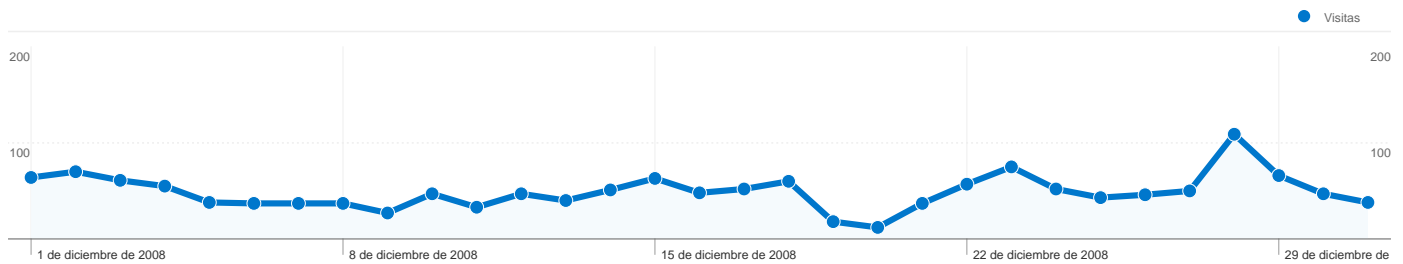

Todas las fuentes de tráfico han enviado un total de 1.517 visitas.

50,43% Tráfico directo

12,46% Sitios web de referencia

37,11% Motores de búsqueda

- Tráfico directo
  765,00 (50,43%)
- Motores de búsqueda
  563,00 (37,11%)
- Sitios web de referencia
  189,00 (12,46%)

Fuentes de tráfico principales

Fuentes	Visitas	Porcentaje de visitas	Palabras clave	Visitas	Porcentaje de visitas
(direct) ((none))	765	50,43%	huerta de rey burgos com	85	15,10%
google (organic)	533	35,14%	huerta de rey	82	14,56%
quienentravuelve.blogspot.co	83	5,47%	huerta del rey	54	9,59%
20minutos.es (referral)	18	1,19%	ja.miguel briongos	23	4,09%
images.google.es (referral)	16	1,05%	huerta del rey burgos com	19	3,37%