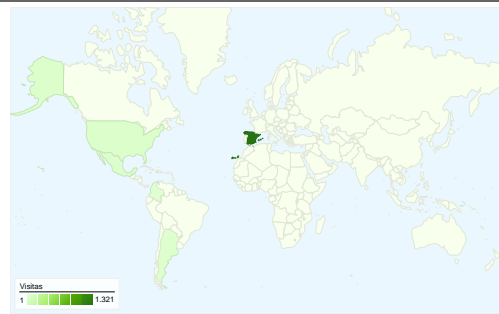

Uso del sitio

1.517 Visitas

56,36% Porcentaje de rebote

7.924 Páginas vistas

00:02:18 Promedio de tiempo en el sitio

5,22 Páginas/visita

63,22% Porcentaje de visitas nuevas

Visión general de usuarios

Usuarios del sitio web
1.092

Gráfico de visitas por ubicación world

Visión general de las fuentes de tráfico

- Tráfico directo
765,00 (50,43%)
- Motores de búsqueda
563,00 (37,11%)
- Sitios web de referencia
189,00 (12,46%)

Todas las fuentes de tráfico han enviado un total de 1.517 visitas.

50,43% Tráfico directo

12,46% Sitios web de referencia

37,11% Motores de búsqueda

- Tráfico directo
765,00 (50,43%)
- Motores de búsqueda
563,00 (37,11%)
- Sitios web de referencia
189,00 (12,46%)

1.517 visitas provinieron de 38 países/territorios.

Uso del sitio

País/territorio	Visitas	Páginas/visita	Promedio de tiempo en el sitio	Porcentaje de visitas nuevas	Porcentaje de rebote
Spain	1.321	5,71	00:02:31	59,73%	53,90%
United States	38	1,76	00:01:17	86,84%	78,95%
Mexico	31	2,03	00:00:53	100,00%	67,74%
Argentina	28	2,07	00:01:23	92,86%	57,14%
Colombia	9	1,11	00:00:24	88,89%	88,89%
United Kingdom	8	4,88	00:00:52	87,50%	75,00%
Peru	7	1,00	00:00:00	100,00%	100,00%
Venezuela	7	1,14	00:02:34	100,00%	85,71%
Ireland	6	1,00	00:00:00	100,00%	100,00%
Germany	5	1,20	00:00:06	100,00%	80,00%