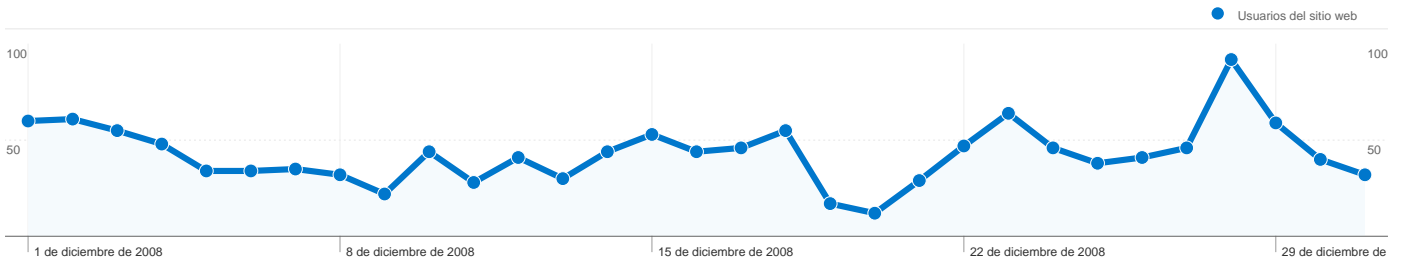

Uso del sitio

1.517 Visitas

56,36% Porcentaje de rebote

7.924 Páginas vistas

00:02:18 Promedio de tiempo en el sitio

5,22 Páginas/visita

63,22% Porcentaje de visitas nuevas

Visión general de usuarios

Usuarios del sitio web
1.092

Gráfico de visitas por ubicación world

Visión general de las fuentes de tráfico

- Tráfico directo
765,00 (50,43%)
- Motores de búsqueda
563,00 (37,11%)
- Sitios web de referencia
189,00 (12,46%)

Visión general del contenido

Páginas	Páginas vistas	Porcentaje de páginas vistas
/derecha.asp	1.769	22,32%
/exposicion/verfotos.asp	572	7,22%
/varios/nombres/	435	5,49%
/pe%C3%B1as/	400	5,05%
/visita%5Fvirtual/	393	4,96%

Visión general de usuarios

En comparación con: Sitio

1.092 usuarios han visitado este sitio.

1.517 Visitas

1.092 Usuario único absoluto

7.924 Páginas vistas

5,22 Promedio de páginas vistas

00:02:18 Tiempo en el sitio