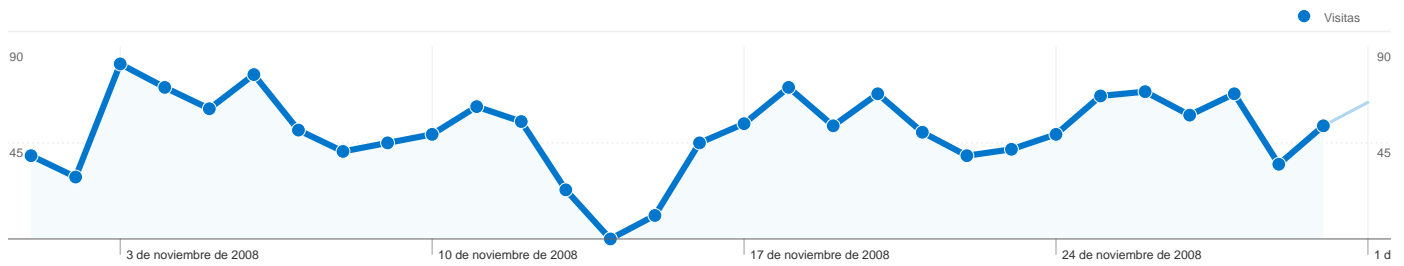

Todas las fuentes de tráfico han enviado un total de 1.517 visitas.

48,98% Tráfico directo

11,27% Sitios web de referencia

39,75% Motores de búsqueda

- **Tráfico directo**
  743,00 (48,98%)
- **Motores de búsqueda**
  603,00 (39,75%)
- **Sitios web de referencia**
  171,00 (11,27%)

Fuentes de tráfico principales

Fuentes	Visitas	Porcentaje de visitas	Palabras clave	Visitas	Porcentaje de visitas
(direct) ((none))	743	48,98%	huerta de rey	108	17,91%
google (organic)	531	35,00%	huerta de rey burgos com	104	17,25%
quienentravuelve.blogspot.co	41	2,70%	huerta del rey	23	3,81%
yahoo (organic)	25	1,65%	ja.miguel briongos	15	2,49%
msn (organic)	22	1,45%	nombres raros	13	2,16%