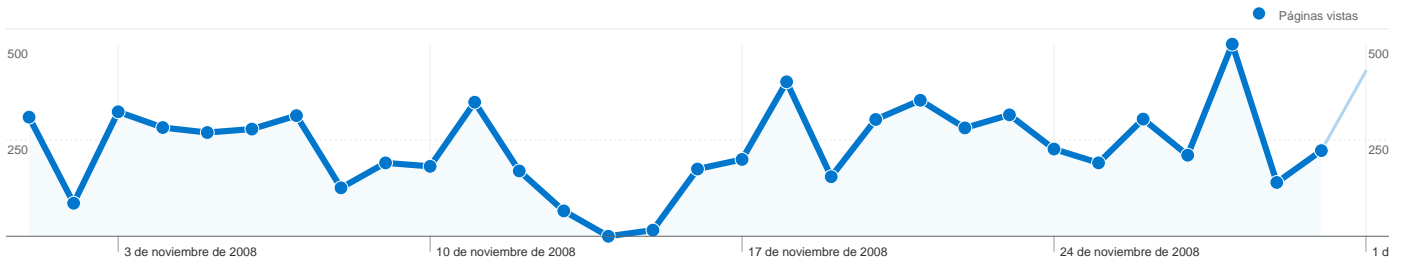

Visión general de usuarios

En comparación con: Sitio

1.092 usuarios han visitado este sitio.

1.517 Visitas

1.092 Usuario único absoluto

6.951 Páginas vistas

4,58 Promedio de páginas vistas

00:02:07 Tiempo en el sitio

Gráfico de visitas por ubicación

En comparación con: Sitio

1.517 visitas provinieron de 42 países/territorios.

Uso del sitio

País/territorio	Visitas	Páginas/visita	Promedio de tiempo en el sitio	Porcentaje de visitas nuevas	Porcentaje de rebote
Visitas 1.517 Porcentaje del total del sitio: 100,00%	Páginas/visita 4,58 Promedio del sitio: 4,58 (0,00%)	Promedio de tiempo en el sitio 00:02:07 Promedio del sitio: 00:02:07 (0,00%)	Porcentaje de visitas nuevas 63,88% Promedio del sitio: 63,81% (0,10%)	Porcentaje de rebote 59,92% Promedio del sitio: 59,92% (0,00%)	
Spain	1.266	5,01	00:02:21	58,61%	56,16%
Mexico	39	2,23	00:00:55	97,44%	82,05%
Argentina	30	2,23	00:01:42	100,00%	70,00%
Colombia	28	1,68	00:00:41	96,43%	75,00%
United States	24	1,42	00:01:29	100,00%	83,33%
France	17	2,06	00:00:42	35,29%	88,24%
Chile	16	1,12	00:00:11	100,00%	87,50%
United Kingdom	13	5,46	00:01:23	100,00%	76,92%
Ivory Coast	8	1,00	00:00:00	25,00%	100,00%
Peru	8	1,88	00:00:31	100,00%	75,00%

Visión general del contenido

En comparación con: Sitio

Las páginas de este sitio se han visitado un total de 6.951 veces.

6.951 Páginas vistas

4.221 Visitas únicas

59,92% Porcentaje de rebote

Contenido principal