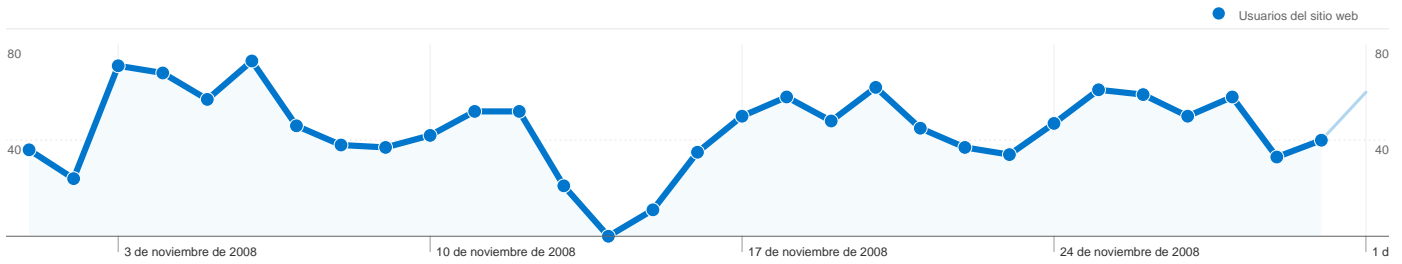

Uso del sitio

1.517 Visitas

59,92% Porcentaje de rebote

6.951 Páginas vistas

00:02:07 Promedio de tiempo en el sitio

4,58 Páginas/visita

63,81% Porcentaje de visitas nuevas

Visión general de usuarios

Usuarios del sitio web
1.092

Gráfico de visitas por ubicación world

Visión general de las fuentes de tráfico

- Tráfico directo
743,00 (48,98%)
- Motores de búsqueda
603,00 (39,75%)
- Sitios web de referencia
171,00 (11,27%)

Visión general del contenido

Páginas	Páginas vistas	Porcentaje de páginas vistas
/derecha.asp	1.614	23,22%
/varios/nombres/	418	6,01%
/visita_virtual/	413	5,94%
/exposicion/verfotos.asp	392	5,64%
/visita%5Fvirtual/	322	4,63%

Visión general de usuarios

En comparación con: Sitio

1.092 usuarios han visitado este sitio.

1.517 Visitas

1.092 Usuario único absoluto

6.951 Páginas vistas

4,58 Promedio de páginas vistas

00:02:07 Tiempo en el sitio