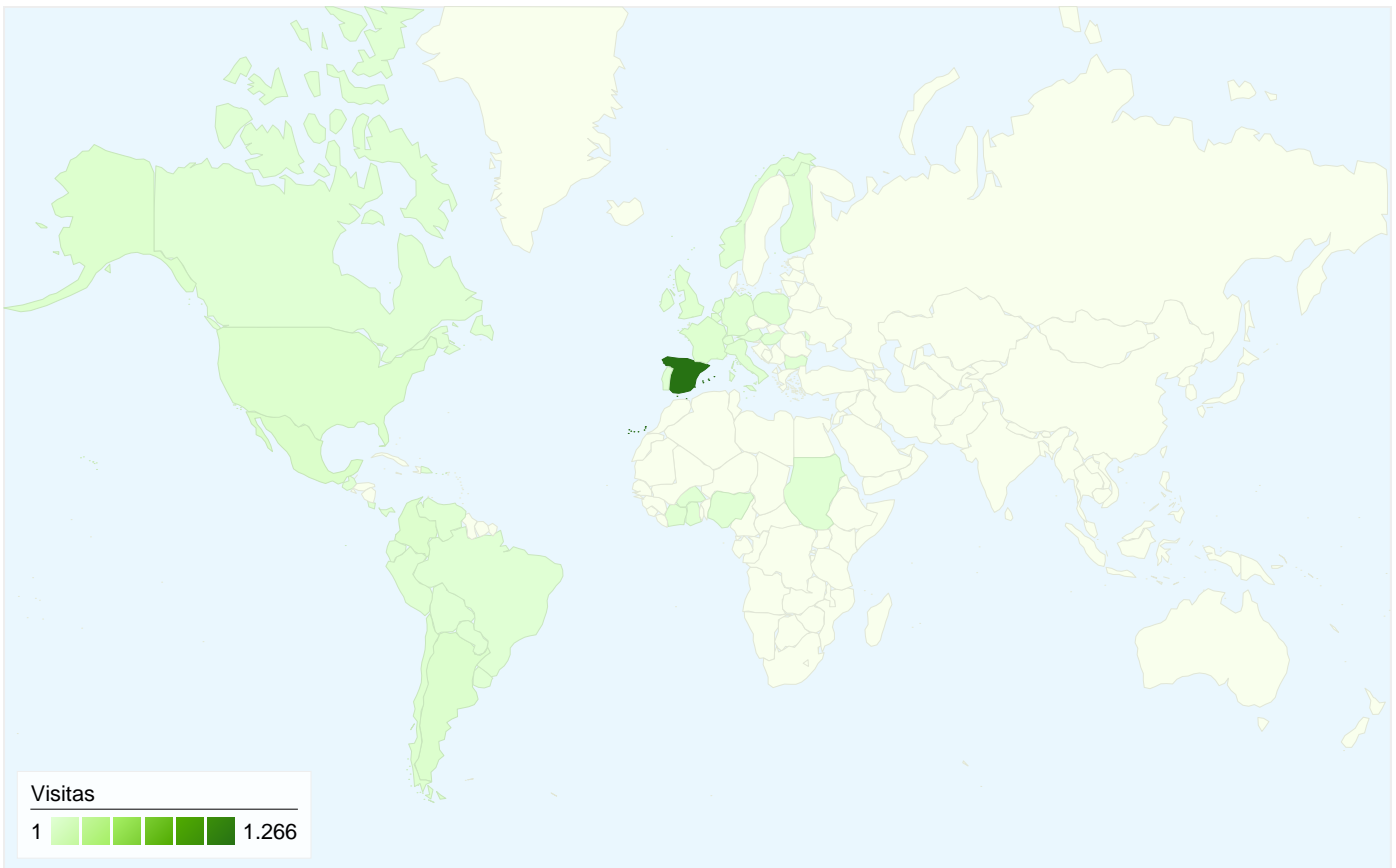

Usuarios del sitio web
1.092

Gráfico de visitas por ubicación world

Visión general de las fuentes de tráfico

- Tráfico directo
743,00 (48,98%)
- Motores de búsqueda
603,00 (39,75%)
- Sitios web de referencia
171,00 (11,27%)

Visión general de usuarios

En comparación con: Sitio

1.092 usuarios han visitado este sitio.

1.517 Visitas

1.092 Usuario único absoluto

6.951 Páginas vistas

4,58 Promedio de páginas vistas

00:02:07 Tiempo en el sitio

Todas las fuentes de tráfico han enviado un total de 1.517 visitas.

48,98% Tráfico directo

11,27% Sitios web de referencia

39,75% Motores de búsqueda

- **Tráfico directo**
743,00 (48,98%)
- **Motores de búsqueda**
603,00 (39,75%)
- **Sitios web de referencia**
171,00 (11,27%)

Gráfico de visitas por ubicación

En comparación con: Sitio

1.517 visitas provinieron de 42 países/territorios.

Uso del sitio

País/territorio	Visitas	Páginas/visita	Promedio de tiempo en el sitio	Porcentaje de visitas nuevas	Porcentaje de rebote
Visitas 1.517 Porcentaje del total del sitio: 100,00%	Páginas/visita 4,58 Promedio del sitio: 4,58 (0,00%)	Promedio de tiempo en el sitio 00:02:07 Promedio del sitio: 00:02:07 (0,00%)	Porcentaje de visitas nuevas 63,88% Promedio del sitio: 63,81% (0,10%)	Porcentaje de rebote 59,92% Promedio del sitio: 59,92% (0,00%)	
Spain	1.266	5,01	00:02:21	58,61%	56,16%
Mexico	39	2,23	00:00:55	97,44%	82,05%
Argentina	30	2,23	00:01:42	100,00%	70,00%
Colombia	28	1,68	00:00:41	96,43%	75,00%
United States	24	1,42	00:01:29	100,00%	83,33%
France	17	2,06	00:00:42	35,29%	88,24%
Chile	16	1,12	00:00:11	100,00%	87,50%
United Kingdom	13	5,46	00:01:23	100,00%	76,92%
Ivory Coast	8	1,00	00:00:00	25,00%	100,00%
Peru	8	1,88	00:00:31	100,00%	75,00%