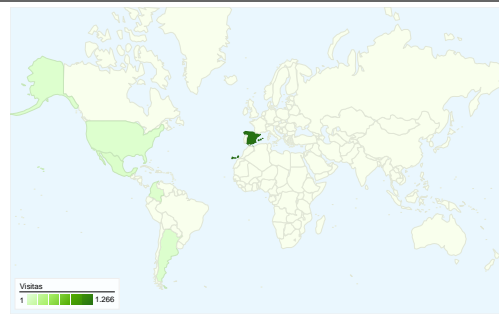

Uso del sitio

1.517 Visitas

59,92% Porcentaje de rebote

6.951 Páginas vistas

00:02:07 Promedio de tiempo en el sitio

4,58 Páginas/visita

63,81% Porcentaje de visitas nuevas

Visión general de usuarios

Usuarios del sitio web
1.092

Gráfico de visitas por ubicación world

Visión general de las fuentes de tráfico

- Tráfico directo
743,00 (48,98%)
- Motores de búsqueda
603,00 (39,75%)
- Sitios web de referencia
171,00 (11,27%)

Visión general de usuarios

En comparación con: Sitio

1.092 usuarios han visitado este sitio.

1.517 Visitas

1.092 Usuario único absoluto

6.951 Páginas vistas

4,58 Promedio de páginas vistas

00:02:07 Tiempo en el sitio

Gráfico de visitas por ubicación

En comparación con: Sitio

1.517 visitas provinieron de 42 países/territorios.

Uso del sitio

País/territorio	Visitas	Páginas/visita	Promedio de tiempo en el sitio	Porcentaje de visitas nuevas	Porcentaje de rebote
Visitas 1.517 Porcentaje del total del sitio: 100,00%	Páginas/visita 4,58 Promedio del sitio: 4,58 (0,00%)	Promedio de tiempo en el sitio 00:02:07 Promedio del sitio: 00:02:07 (0,00%)	Porcentaje de visitas nuevas 63,88% Promedio del sitio: 63,81% (0,10%)	Porcentaje de rebote 59,92% Promedio del sitio: 59,92% (0,00%)	
Spain	1.266	5,01	00:02:21	58,61%	56,16%
Mexico	39	2,23	00:00:55	97,44%	82,05%
Argentina	30	2,23	00:01:42	100,00%	70,00%
Colombia	28	1,68	00:00:41	96,43%	75,00%
United States	24	1,42	00:01:29	100,00%	83,33%
France	17	2,06	00:00:42	35,29%	88,24%
Chile	16	1,12	00:00:11	100,00%	87,50%
United Kingdom	13	5,46	00:01:23	100,00%	76,92%
Ivory Coast	8	1,00	00:00:00	25,00%	100,00%
Peru	8	1,88	00:00:31	100,00%	75,00%