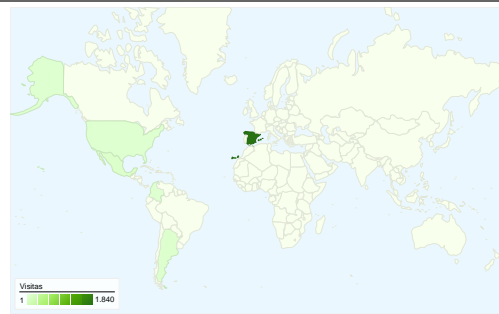

## Uso del sitio

**2.157** Visitas

**59,94%** Porcentaje de rebote

**9.730** Páginas vistas

**00:01:54** Promedio de tiempo en el sitio

**4,51** Páginas/visita

**56,47%** Porcentaje de visitas nuevas

## Visión general de usuarios

**Usuarios del sitio web**  
**1.412**

## Gráfico de visitas por ubicación world

# Gráfico de visitas por ubicación

En comparación con: Sitio

2.157 visitas provinieron de 41 países/territorios.

Uso del sitio

País/territorio	Visitas	Páginas/visita	Promedio de tiempo en el sitio	Porcentaje de visitas nuevas	Porcentaje de rebote
<b>Visitas</b> <b>2.157</b> Porcentaje del total del sitio: 100,00%	<b>Páginas/visita</b> <b>4,51</b> Promedio del sitio: 4,51 (0,00%)	<b>Promedio de tiempo en el sitio</b> <b>00:01:54</b> Promedio del sitio: 00:01:54 (0,00%)	<b>Porcentaje de visitas nuevas</b> <b>56,51%</b> Promedio del sitio: 56,47% (0,08%)	<b>Porcentaje de rebote</b> <b>59,94%</b> Promedio del sitio: 59,94% (0,00%)	
Spain	1.840	4,95	00:02:04	50,33%	56,96%
Mexico	56	1,45	00:01:17	94,64%	87,50%
Argentina	36	1,86	00:00:57	94,44%	83,33%
United States	28	1,32	00:00:47	96,43%	82,14%
Colombia	26	2,08	00:00:26	100,00%	80,77%
France	18	3,00	00:00:25	83,33%	66,67%
Chile	18	1,67	00:00:35	100,00%	77,78%
Hungary	15	1,67	00:00:12	86,67%	33,33%
Peru	14	1,93	00:00:42	100,00%	85,71%
United Kingdom	9	2,44	00:01:09	100,00%	44,44%