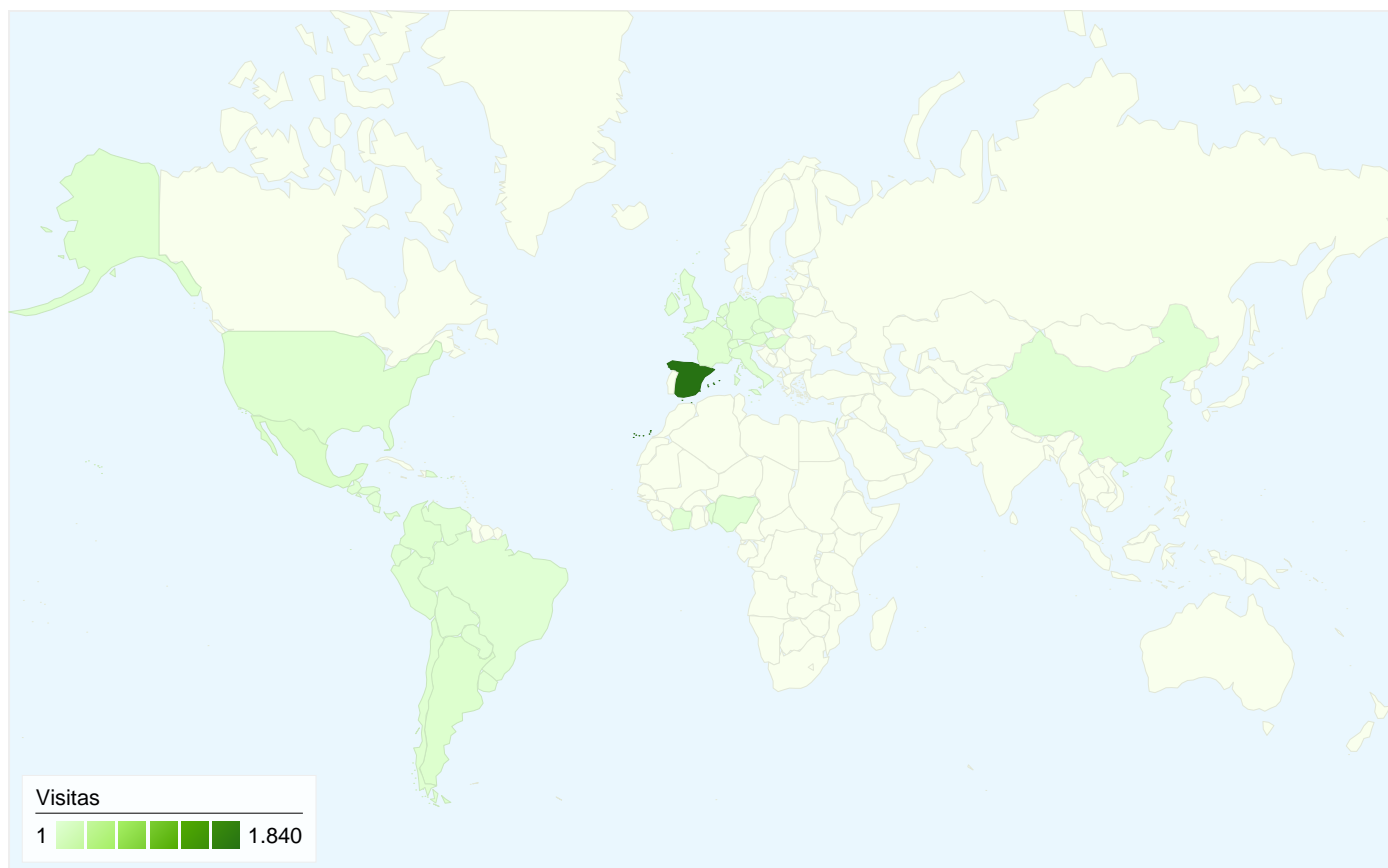

## Gráfico de visitas por ubicación world

# Visión general de las fuentes de tráfico

01/10/2008 - 31/10/2008

En comparación con: Sitio

Todas las fuentes de tráfico han enviado un total de 2.157 visitas.

 **57,72%** Tráfico directo

 **10,06%** Sitios web de referencia

 **32,22%** Motores de búsqueda

- **Tráfico directo**  
1.245,00 (57,72%)
- **Motores de búsqueda**  
695,00 (32,22%)
- **Sitios web de referencia**  
217,00 (10,06%)

# Gráfico de visitas por ubicación

En comparación con: Sitio

2.157 visitas provinieron de 41 países/territorios.

Uso del sitio

País/territorio	Visitas	Páginas/visita	Promedio de tiempo en el sitio	Porcentaje de visitas nuevas	Porcentaje de rebote
<b>Visitas</b> <b>2.157</b> Porcentaje del total del sitio: 100,00%	<b>Páginas/visita</b> <b>4,51</b> Promedio del sitio: 4,51 (0,00%)	<b>Promedio de tiempo en el sitio</b> <b>00:01:54</b> Promedio del sitio: 00:01:54 (0,00%)	<b>Porcentaje de visitas nuevas</b> <b>56,51%</b> Promedio del sitio: 56,47% (0,08%)	<b>Porcentaje de rebote</b> <b>59,94%</b> Promedio del sitio: 59,94% (0,00%)	
Spain	1.840	4,95	00:02:04	50,33%	56,96%
Mexico	56	1,45	00:01:17	94,64%	87,50%
Argentina	36	1,86	00:00:57	94,44%	83,33%
United States	28	1,32	00:00:47	96,43%	82,14%
Colombia	26	2,08	00:00:26	100,00%	80,77%
France	18	3,00	00:00:25	83,33%	66,67%
Chile	18	1,67	00:00:35	100,00%	77,78%
Hungary	15	1,67	00:00:12	86,67%	33,33%
Peru	14	1,93	00:00:42	100,00%	85,71%
United Kingdom	9	2,44	00:01:09	100,00%	44,44%