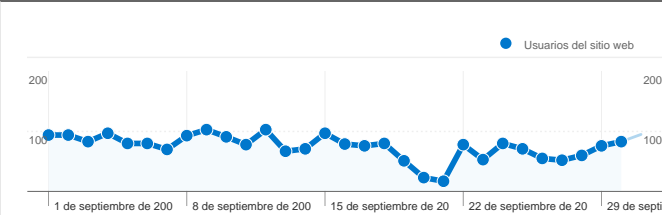

Uso del sitio

2.504 Visitas

60,10% Porcentaje de rebote

12.152 Páginas vistas

00:02:07 Promedio de tiempo en el sitio

4,85 Páginas/visita

60,34% Porcentaje de visitas nuevas

Visión general de usuarios

Usuarios del sitio web
1.714

Gráfico de visitas por ubicación world

Visión general de las fuentes de tráfico

- Tráfico directo
1.251,00 (49,96%)
- Motores de búsqueda
647,00 (25,84%)
- Sitios web de referencia
606,00 (24,20%)

Visión general de usuarios

En comparación con: Sitio

1.714 usuarios han visitado este sitio.

2.504 Visitas

1.714 Usuario único absoluto

12.152 Páginas vistas

4,85 Promedio de páginas vistas

00:02:07 Tiempo en el sitio

1 - 10 de 45

Visión general del contenido

En comparación con: Sitio

Las páginas de este sitio se han visitado un total de 12.152 veces.

12.152 Páginas vistas

7.363 Visitas únicas

60,10% Porcentaje de rebote