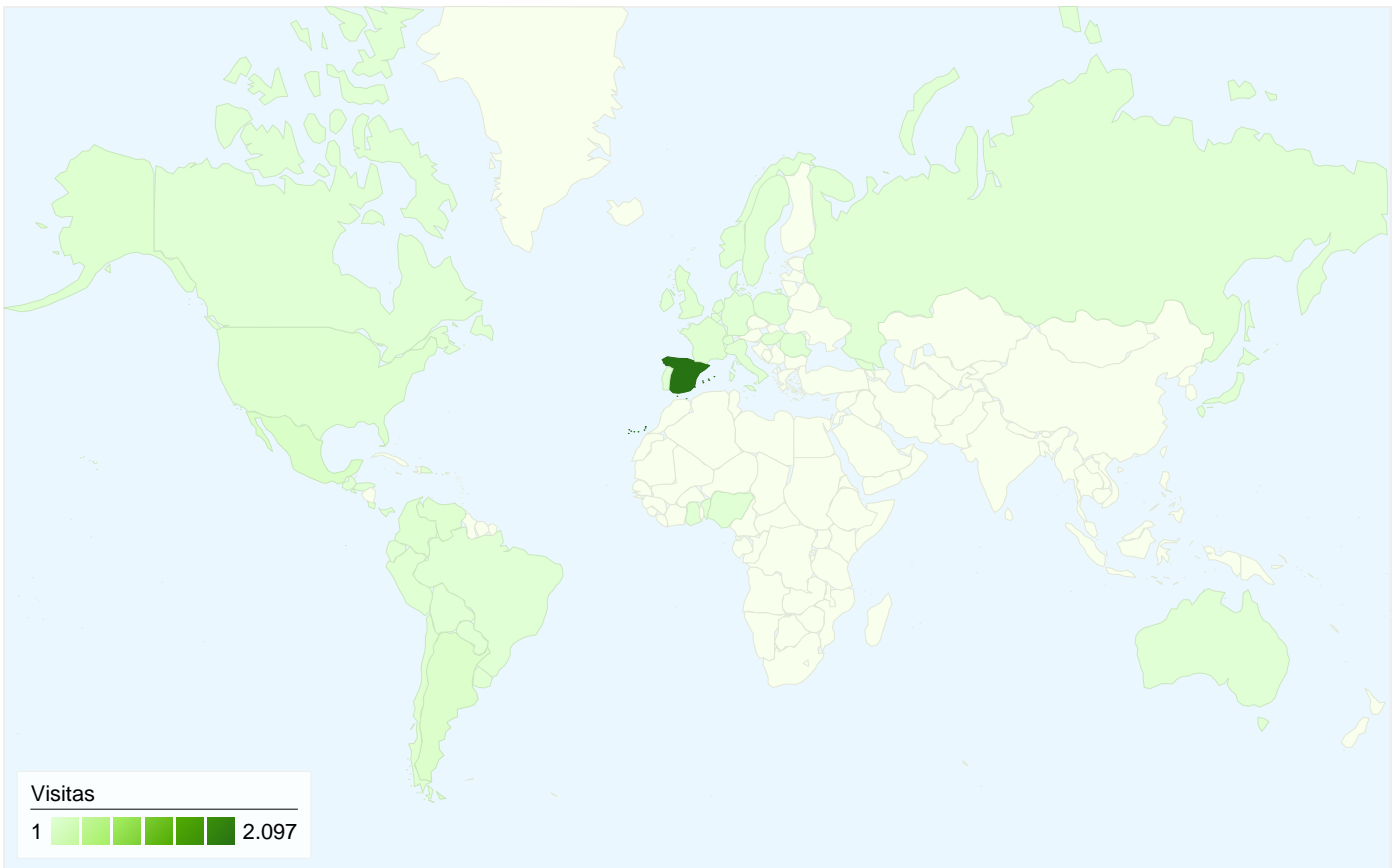

Usuarios del sitio web
1.714

Gráfico de visitas por ubicación world

Visión general de las fuentes de tráfico

- Tráfico directo
1.251,00 (49,96%)
- Motores de búsqueda
647,00 (25,84%)
- Sitios web de referencia
606,00 (24,20%)

Visión general de las fuentes de tráfico

01/09/2008 - 30/09/2008

En comparación con: Sitio

Todas las fuentes de tráfico han enviado un total de 2.504 visitas.

49,96% Tráfico directo

24,20% Sitios web de referencia

Gráfico de visitas por ubicación

En comparación con: Sitio

2.504 visitas provinieron de 45 países/territorios.

Uso del sitio

País/territorio	Visitas	Páginas/visita	Promedio de tiempo en el sitio	Porcentaje de visitas nuevas	Porcentaje de rebote
Visitas 2.504 Porcentaje del total del sitio: 100,00%	Páginas/visita 4,85 Promedio del sitio: 4,85 (0,00%)	Promedio de tiempo en el sitio 00:02:07 Promedio del sitio: 00:02:07 (0,00%)	Porcentaje de visitas nuevas 60,38% Promedio del sitio: 60,34% (0,07%)	Porcentaje de rebote 60,10% Promedio del sitio: 60,10% (0,00%)	
Spain	2.097	5,39	00:02:20	54,55%	56,08%
Mexico	82	1,24	00:00:33	91,46%	85,37%
Argentina	68	1,24	00:00:34	94,12%	85,29%
Colombia	33	1,18	00:00:17	96,97%	84,85%
United States	30	1,17	00:00:09	96,67%	86,67%
Venezuela	22	1,05	00:00:05	100,00%	95,45%
Chile	21	1,19	00:02:13	90,48%	95,24%
United Kingdom	19	4,05	00:00:50	94,74%	73,68%
France	18	3,67	00:01:23	77,78%	61,11%
Dominican Republic	9	1,33	00:01:29	66,67%	77,78%

1 - 10 de 45

Visión general del contenido

En comparación con: Sitio

Las páginas de este sitio se han visitado un total de 12.152 veces.

12.152 Páginas vistas

7.363 Visitas únicas

60,10% Porcentaje de rebote