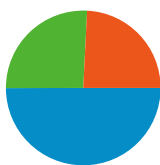

Uso del sitio

2.504 Visitas

60,10% Porcentaje de rebote

12.152 Páginas vistas

00:02:07 Promedio de tiempo en el sitio

4,85 Páginas/visita

60,34% Porcentaje de visitas nuevas

Visión general de usuarios

Usuarios del sitio web
1.714

Gráfico de visitas por ubicación world

Visión general de las fuentes de tráfico

- Tráfico directo
1.251,00 (49,96%)
- Motores de búsqueda
647,00 (25,84%)
- Sitios web de referencia
606,00 (24,20%)

Visión general del contenido

Páginas	Páginas vistas	Porcentaje de páginas vistas
/derecha.asp	2.429	19,99%
/exposicion/verfotos.asp	1.212	9,97%
/varios/nombres/	1.046	8,61%
/pe%C3%B1as/	586	4,82%
/visita_virtual/	495	4,07%

Contenido principal

Páginas	Páginas vistas	Porcentaje de páginas vistas
/derecha.asp	2.429	19,99%
/exposicion/verfotos.asp	1.212	9,97%
/varios/nombres/	1.046	8,61%
/pe%C3%B1as/	586	4,82%
/visita_virtual/	495	4,07%