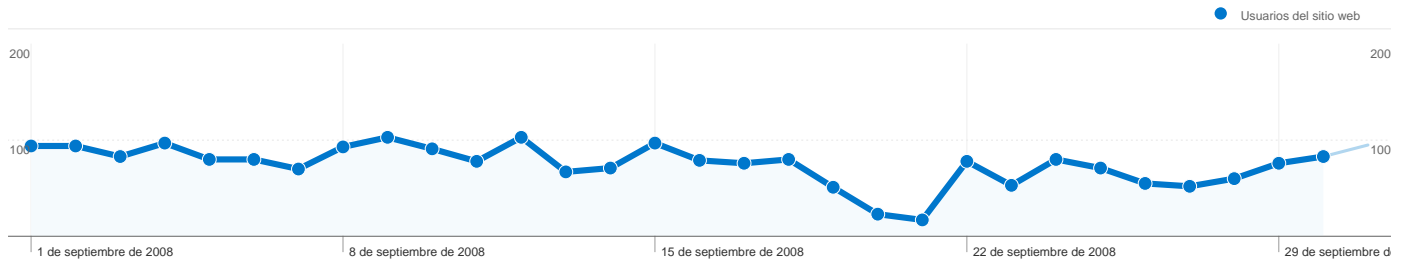

Uso del sitio

2.504 Visitas

60,10% Porcentaje de rebote

12.152 Páginas vistas

00:02:07 Promedio de tiempo en el sitio

4,85 Páginas/visita

60,34% Porcentaje de visitas nuevas

Visión general de usuarios

Usuarios del sitio web
1.714

Gráfico de visitas por ubicación world

Visión general de las fuentes de tráfico

- Tráfico directo
1.251,00 (49,96%)
- Motores de búsqueda
647,00 (25,84%)
- Sitios web de referencia
606,00 (24,20%)

Visión general del contenido

Páginas	Páginas vistas	Porcentaje de páginas vistas
/derecha.asp	2.429	19,99%
/exposicion/verfotos.asp	1.212	9,97%
/varios/nombres/	1.046	8,61%
/pe%C3%B1as/	586	4,82%
/visita_virtual/	495	4,07%

Visión general de usuarios

En comparación con: Sitio

1.714 usuarios han visitado este sitio.

2.504 Visitas

1.714 Usuario único absoluto

12.152 Páginas vistas

4,85 Promedio de páginas vistas

00:02:07 Tiempo en el sitio