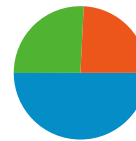

- **Tráfico directo**
  1.251,00 (49,96%)
- **Motores de búsqueda**
  647,00 (25,84%)
- **Sitios web de referencia**
  606,00 (24,20%)

Fuentes de tráfico principales

Fuentes	Visitas	Porcentaje de visitas	Palabras clave	Visitas	Porcentaje de visitas
(direct) ((none))	1.251	49,96%	huerta de rey	116	17,93%
google (organic)	586	23,40%	huerta del rey burgos com	71	10,97%
quienentravuelve.blogspot.co	447	17,85%	huerta del rey	39	6,03%
20minutos.es (referral)	46	1,84%	huerta de rey burgos	14	2,16%
meneame.net (referral)	24	0,96%	bea_bbc@hotmail.com	12	1,85%