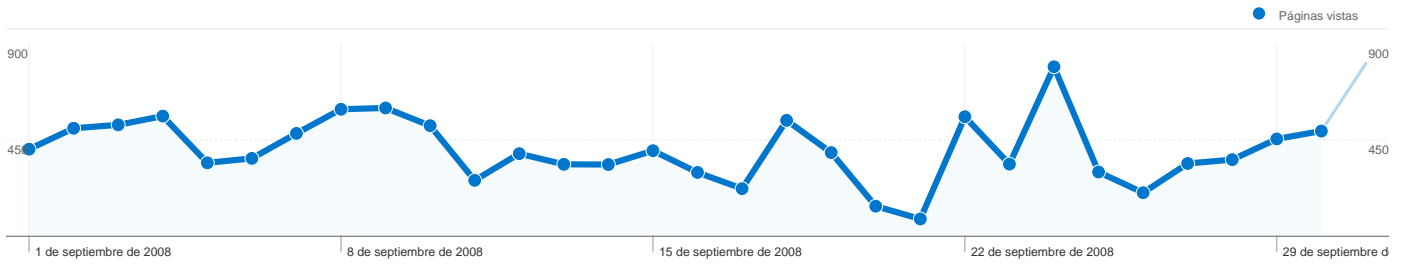

Visión general de usuarios

En comparación con: Sitio

1.714 usuarios han visitado este sitio.

2.504 Visitas

1.714 Usuario único absoluto

12.152 Páginas vistas

4,85 Promedio de páginas vistas

00:02:07 Tiempo en el sitio

Visión general de las fuentes de tráfico

01/09/2008 - 30/09/2008

En comparación con: Sitio

Todas las fuentes de tráfico han enviado un total de 2.504 visitas.

49,96% Tráfico directo

24,20% Sitios web de referencia

Gráfico de visitas por ubicación

En comparación con: Sitio

2.504 visitas provinieron de 45 países/territorios.

Uso del sitio

País/territorio	Visitas	Páginas/visita	Promedio de tiempo en el sitio	Porcentaje de visitas nuevas	Porcentaje de rebote
Visitas 2.504 Porcentaje del total del sitio: 100,00%	Páginas/visita 4,85 Promedio del sitio: 4,85 (0,00%)	Promedio de tiempo en el sitio 00:02:07 Promedio del sitio: 00:02:07 (0,00%)	Porcentaje de visitas nuevas 60,38% Promedio del sitio: 60,34% (0,07%)	Porcentaje de rebote 60,10% Promedio del sitio: 60,10% (0,00%)	
Spain	2.097	5,39	00:02:20	54,55%	56,08%
Mexico	82	1,24	00:00:33	91,46%	85,37%
Argentina	68	1,24	00:00:34	94,12%	85,29%
Colombia	33	1,18	00:00:17	96,97%	84,85%
United States	30	1,17	00:00:09	96,67%	86,67%
Venezuela	22	1,05	00:00:05	100,00%	95,45%
Chile	21	1,19	00:02:13	90,48%	95,24%
United Kingdom	19	4,05	00:00:50	94,74%	73,68%
France	18	3,67	00:01:23	77,78%	61,11%
Dominican Republic	9	1,33	00:01:29	66,67%	77,78%

1 - 10 de 45

Visión general del contenido

En comparación con: Sitio

Las páginas de este sitio se han visitado un total de 12.152 veces.

12.152 Páginas vistas

7.363 Visitas únicas

60,10% Porcentaje de rebote