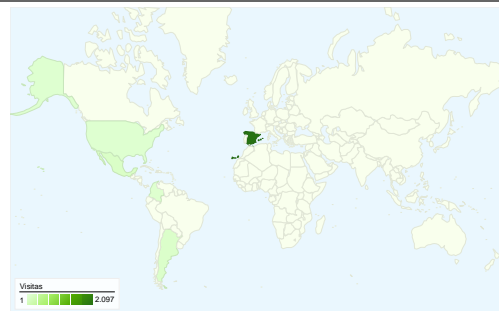

Uso del sitio

2.504 Visitas

60,10% Porcentaje de rebote

12.152 Páginas vistas

00:02:07 Promedio de tiempo en el sitio

4,85 Páginas/visita

60,34% Porcentaje de visitas nuevas

Visión general de usuarios

Usuarios del sitio web
1.714

Gráfico de visitas por ubicación world

Visión general de las fuentes de tráfico

- Tráfico directo
1.251,00 (49,96%)
- Motores de búsqueda
647,00 (25,84%)
- Sitios web de referencia
606,00 (24,20%)

Visión general de las fuentes de tráfico

01/09/2008 - 30/09/2008

En comparación con: Sitio

Todas las fuentes de tráfico han enviado un total de 2.504 visitas.

49,96% Tráfico directo

24,20% Sitios web de referencia

Gráfico de visitas por ubicación

En comparación con: Sitio

2.504 visitas provinieron de 45 países/territorios.

Uso del sitio

País/territorio	Visitas	Páginas/visita	Promedio de tiempo en el sitio	Porcentaje de visitas nuevas	Porcentaje de rebote
Visitas 2.504 Porcentaje del total del sitio: 100,00%	Páginas/visita 4,85 Promedio del sitio: 4,85 (0,00%)	Promedio de tiempo en el sitio 00:02:07 Promedio del sitio: 00:02:07 (0,00%)	Porcentaje de visitas nuevas 60,38% Promedio del sitio: 60,34% (0,07%)	Porcentaje de rebote 60,10% Promedio del sitio: 60,10% (0,00%)	
Spain	2.097	5,39	00:02:20	54,55%	56,08%
Mexico	82	1,24	00:00:33	91,46%	85,37%
Argentina	68	1,24	00:00:34	94,12%	85,29%
Colombia	33	1,18	00:00:17	96,97%	84,85%
United States	30	1,17	00:00:09	96,67%	86,67%
Venezuela	22	1,05	00:00:05	100,00%	95,45%
Chile	21	1,19	00:02:13	90,48%	95,24%
United Kingdom	19	4,05	00:00:50	94,74%	73,68%
France	18	3,67	00:01:23	77,78%	61,11%
Dominican Republic	9	1,33	00:01:29	66,67%	77,78%