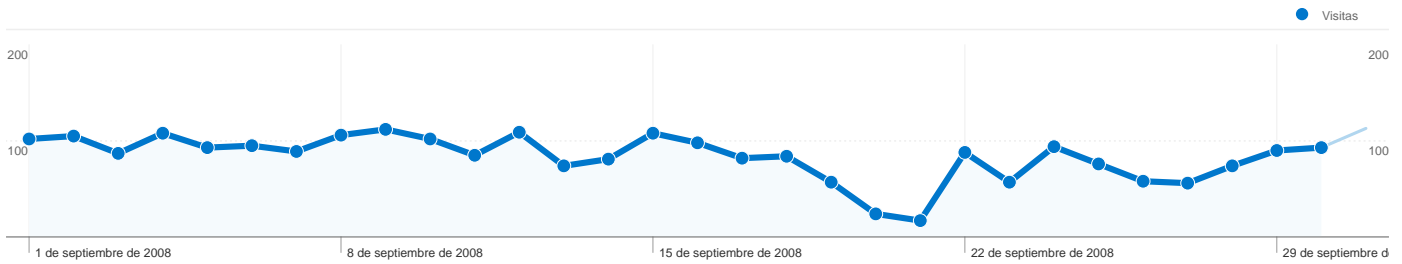

Uso del sitio

2.504 Visitas

60,10% Porcentaje de rebote

12.152 Páginas vistas

00:02:07 Promedio de tiempo en el sitio

4,85 Páginas/visita

60,34% Porcentaje de visitas nuevas

Visión general de usuarios

Visión general de usuarios

En comparación con: Sitio

1.714 usuarios han visitado este sitio.

2.504 Visitas

1.714 Usuario único absoluto

12.152 Páginas vistas

4,85 Promedio de páginas vistas

00:02:07 Tiempo en el sitio

60,10% Porcentaje de rebote

60,34% Nuevas visitas

Perfil técnico

Navegador	Visitas	Porcentaje de visitas	Velocidad de conexión	Visitas	Porcentaje de visitas
Internet Explorer	1.800	71,88%	Unknown	1.076	42,97%
Firefox	608	24,28%	DSL	975	38,94%
Chrome	47	1,88%	Cable	341	13,62%
Safari	20	0,80%	T1	100	3,99%
Opera	17	0,68%	Dialup	11	0,44%

Visión general de las fuentes de tráfico

01/09/2008 - 30/09/2008

En comparación con: Sitio

Todas las fuentes de tráfico han enviado un total de 2.504 visitas.

49,96% Tráfico directo

24,20% Sitios web de referencia