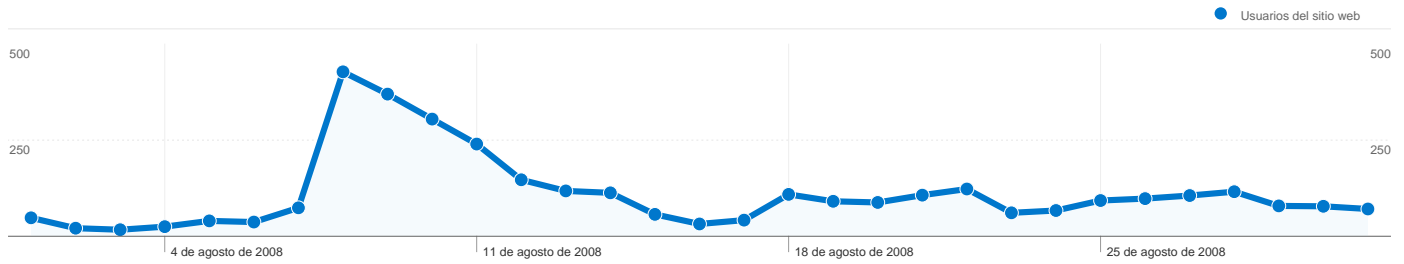

Uso del sitio

3.697 Visitas

55,48% Porcentaje de rebote

19.454 Páginas vistas

00:02:45 Promedio de tiempo en el sitio

5,26 Páginas/visita

77,85% Porcentaje de visitas nuevas

Visión general de usuarios

Usuarios del sitio web
3.003

Gráfico de visitas por ubicación world

Visión general de las fuentes de tráfico

- **Tráfico directo**
2.000,00 (54,10%)
- **Motores de búsqueda**
982,00 (26,56%)
- **Sitios web de referencia**
715,00 (19,34%)

Visión general del contenido

Páginas	Páginas vistas	Porcentaje de páginas vistas
/derecha.asp	4.102	21,09%
/varios/nombres/	1.856	9,54%
/visita_virtual/	1.111	5,71%
/pe%C3%B1as/	957	4,92%
/historia/	943	4,85%

Visión general de usuarios

En comparación con: Sitio

3.003 usuarios han visitado este sitio.

3.697 Visitas

3.003 Usuario único absoluto

19.454 Páginas vistas

5,26 Promedio de páginas vistas

00:02:45 Tiempo en el sitio