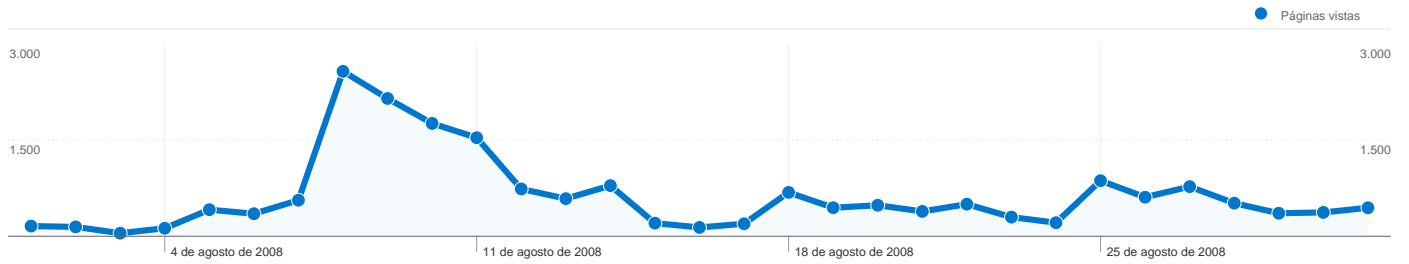

Palabras clave	Visitas	Porcentaje de visitas
huerta del rey	165	16,80%
huerta de rey	109	11,10%
huerta del rey nombres raros	42	4,28%
nombres raros burgos	36	3,67%
nombres raros huerta del rey	31	3,16%

Gráfico de visitas por ubicación

En comparación con: Sitio

3.697 visitas provinieron de 51 países/territorios.

Uso del sitio

País/territorio	Visitas	Páginas/visita	Promedio de tiempo en el sitio	Porcentaje de visitas nuevas	Porcentaje de rebote
Visitas 3.697 Porcentaje del total del sitio: 100,00%	Páginas/visita 5,26 Promedio del sitio: 5,26 (0,00%)	Promedio de tiempo en el sitio 00:02:45 Promedio del sitio: 00:02:45 (0,00%)	Porcentaje de visitas nuevas 78,06% Promedio del sitio: 77,85% (0,28%)	Porcentaje de rebote 55,48% Promedio del sitio: 55,48% (0,00%)	
Spain	2.872	5,83	00:02:59	73,89%	54,18%
Mexico	185	3,61	00:02:19	91,35%	57,84%
Argentina	171	3,83	00:01:52	95,32%	51,46%
United States	72	2,56	00:01:26	95,83%	70,83%
Uruguay	63	3,02	00:02:39	93,65%	42,86%
Venezuela	51	2,55	00:02:08	98,04%	60,78%
Peru	35	1,54	00:01:20	94,29%	77,14%
Chile	29	1,17	00:00:16	86,21%	93,10%
Colombia	28	1,61	00:01:18	96,43%	71,43%
France	20	4,20	00:02:26	90,00%	50,00%

1 - 10 de 51

Visión general del contenido

En comparación con: Sitio

Las páginas de este sitio se han visitado un total de 19.454 veces.

 19.454 Páginas vistas

 12.002 Visitas únicas

 55,48% Porcentaje de rebote