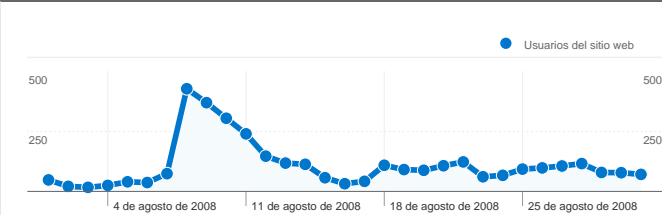

Uso del sitio

3.697 Visitas

55,48% Porcentaje de rebote

19.454 Páginas vistas

00:02:45 Promedio de tiempo en el sitio

5,26 Páginas/visita

77,85% Porcentaje de visitas nuevas

Visión general de usuarios

Usuarios del sitio web
3.003

Gráfico de visitas por ubicación world

Visión general de las fuentes de tráfico

- **Tráfico directo**
2.000,00 (54,10%)
- **Motores de búsqueda**
982,00 (26,56%)
- **Sitios web de referencia**
715,00 (19,34%)

Visión general de usuarios

En comparación con: Sitio

3.003 usuarios han visitado este sitio.

3.697 Visitas

3.003 Usuario único absoluto

19.454 Páginas vistas

5,26 Promedio de páginas vistas

00:02:45 Tiempo en el sitio

Gráfico de visitas por ubicación

En comparación con: Sitio

3.697 visitas provinieron de 51 países/territorios.

Uso del sitio

País/territorio	Visitas	Páginas/visita	Promedio de tiempo en el sitio	Porcentaje de visitas nuevas	Porcentaje de rebote
Visitas 3.697 Porcentaje del total del sitio: 100,00%	Páginas/visita 5,26 Promedio del sitio: 5,26 (0,00%)	Promedio de tiempo en el sitio 00:02:45 Promedio del sitio: 00:02:45 (0,00%)	Porcentaje de visitas nuevas 78,06% Promedio del sitio: 77,85% (0,28%)	Porcentaje de rebote 55,48% Promedio del sitio: 55,48% (0,00%)	
Spain	2.872	5,83	00:02:59	73,89%	54,18%
Mexico	185	3,61	00:02:19	91,35%	57,84%
Argentina	171	3,83	00:01:52	95,32%	51,46%
United States	72	2,56	00:01:26	95,83%	70,83%
Uruguay	63	3,02	00:02:39	93,65%	42,86%
Venezuela	51	2,55	00:02:08	98,04%	60,78%
Peru	35	1,54	00:01:20	94,29%	77,14%
Chile	29	1,17	00:00:16	86,21%	93,10%
Colombia	28	1,61	00:01:18	96,43%	71,43%
France	20	4,20	00:02:26	90,00%	50,00%