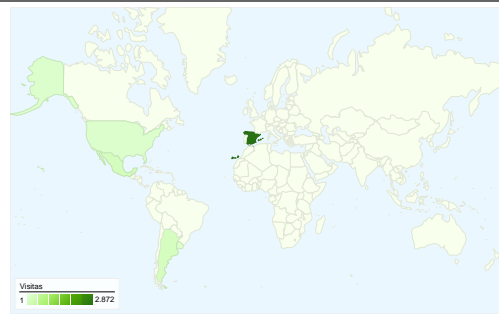

Uso del sitio

3.697 Visitas

55,48% Porcentaje de rebote

19.454 Páginas vistas

00:02:45 Promedio de tiempo en el sitio

5,26 Páginas/visita

77,85% Porcentaje de visitas nuevas

Visión general de usuarios

Usuarios del sitio web
3.003

Gráfico de visitas por ubicación world

Visión general de las fuentes de tráfico

- **Tráfico directo**
2.000,00 (54,10%)
- **Motores de búsqueda**
982,00 (26,56%)
- **Sitios web de referencia**
715,00 (19,34%)

Todas las fuentes de tráfico han enviado un total de 3.697 visitas.

54,10% Tráfico directo

19,34% Sitios web de referencia

26,56% Motores de búsqueda

- **Tráfico directo**
2.000,00 (54,10%)
- **Motores de búsqueda**
982,00 (26,56%)
- **Sitios web de referencia**
715,00 (19,34%)

Gráfico de visitas por ubicación

En comparación con: Sitio

3.697 visitas provinieron de 51 países/territorios.

Uso del sitio

País/territorio	Visitas	Páginas/visita	Promedio de tiempo en el sitio	Porcentaje de visitas nuevas	Porcentaje de rebote
Visitas 3.697 Porcentaje del total del sitio: 100,00%	Páginas/visita 5,26 Promedio del sitio: 5,26 (0,00%)	Promedio de tiempo en el sitio 00:02:45 Promedio del sitio: 00:02:45 (0,00%)	Porcentaje de visitas nuevas 78,06% Promedio del sitio: 77,85% (0,28%)	Porcentaje de rebote 55,48% Promedio del sitio: 55,48% (0,00%)	
Spain	2.872	5,83	00:02:59	73,89%	54,18%
Mexico	185	3,61	00:02:19	91,35%	57,84%
Argentina	171	3,83	00:01:52	95,32%	51,46%
United States	72	2,56	00:01:26	95,83%	70,83%
Uruguay	63	3,02	00:02:39	93,65%	42,86%
Venezuela	51	2,55	00:02:08	98,04%	60,78%
Peru	35	1,54	00:01:20	94,29%	77,14%
Chile	29	1,17	00:00:16	86,21%	93,10%
Colombia	28	1,61	00:01:18	96,43%	71,43%
France	20	4,20	00:02:26	90,00%	50,00%