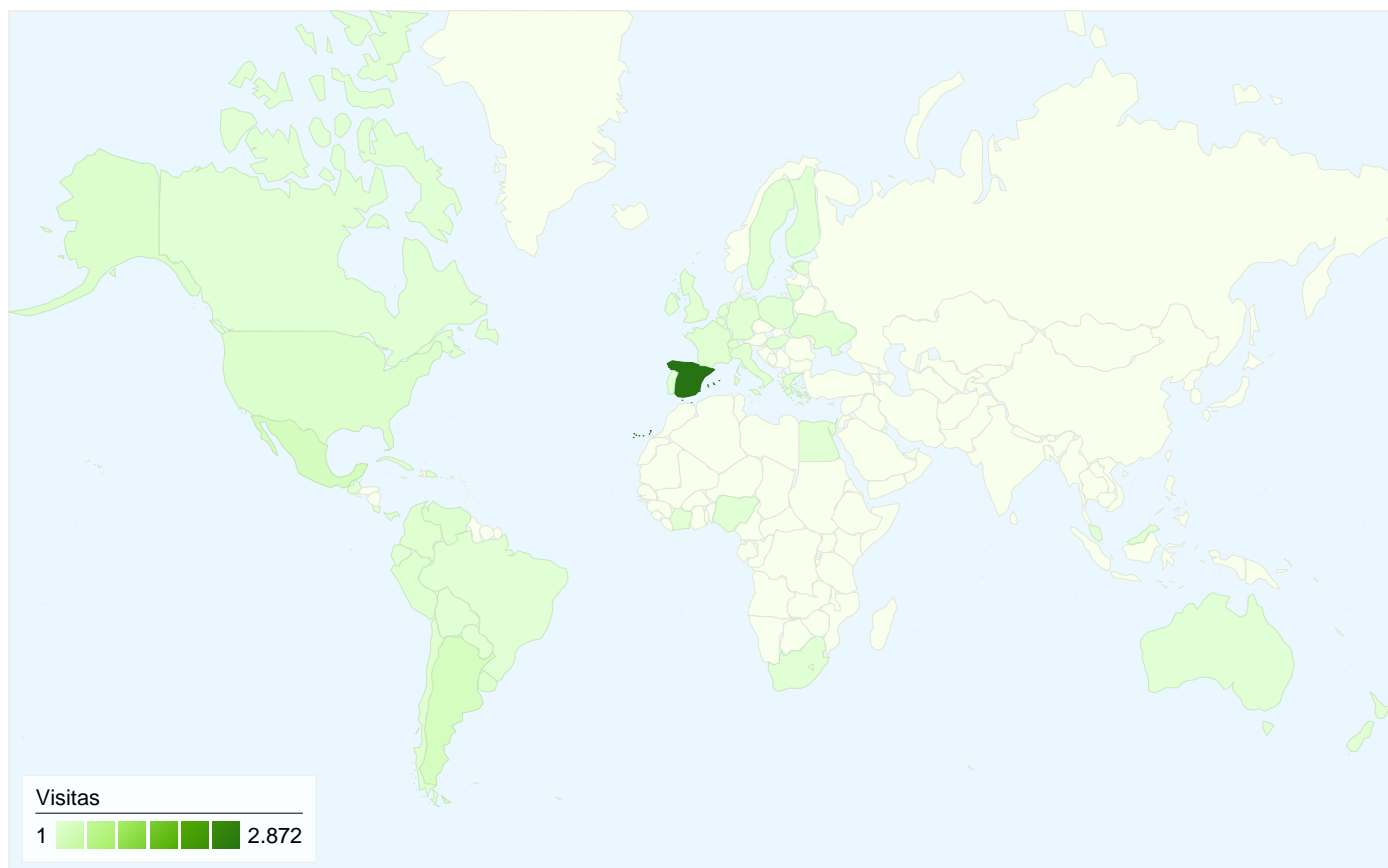

Usuarios del sitio web
3.003

Gráfico de visitas por ubicación world

Visión general de las fuentes de tráfico

- **Tráfico directo**
2.000,00 (54,10%)
- **Motores de búsqueda**
982,00 (26,56%)
- **Sitios web de referencia**
715,00 (19,34%)

Todas las fuentes de tráfico han enviado un total de 3.697 visitas.

54,10% Tráfico directo

19,34% Sitios web de referencia

26,56% Motores de búsqueda

- **Tráfico directo**
2.000,00 (54,10%)
- **Motores de búsqueda**
982,00 (26,56%)
- **Sitios web de referencia**
715,00 (19,34%)

Gráfico de visitas por ubicación

En comparación con: Sitio

3.697 visitas provinieron de 51 países/territorios.

Uso del sitio

País/territorio	Visitas	Páginas/visita	Promedio de tiempo en el sitio	Porcentaje de visitas nuevas	Porcentaje de rebote
Visitas 3.697 Porcentaje del total del sitio: 100,00%	Páginas/visita 5,26 Promedio del sitio: 5,26 (0,00%)	Promedio de tiempo en el sitio 00:02:45 Promedio del sitio: 00:02:45 (0,00%)	Porcentaje de visitas nuevas 78,06% Promedio del sitio: 77,85% (0,28%)	Porcentaje de rebote 55,48% Promedio del sitio: 55,48% (0,00%)	
Spain	2.872	5,83	00:02:59	73,89%	54,18%
Mexico	185	3,61	00:02:19	91,35%	57,84%
Argentina	171	3,83	00:01:52	95,32%	51,46%
United States	72	2,56	00:01:26	95,83%	70,83%
Uruguay	63	3,02	00:02:39	93,65%	42,86%
Venezuela	51	2,55	00:02:08	98,04%	60,78%
Peru	35	1,54	00:01:20	94,29%	77,14%
Chile	29	1,17	00:00:16	86,21%	93,10%
Colombia	28	1,61	00:01:18	96,43%	71,43%
France	20	4,20	00:02:26	90,00%	50,00%