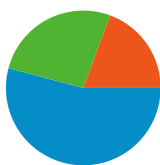

Uso del sitio

3.697 Visitas

55,48% Porcentaje de rebote

19.454 Páginas vistas

00:02:45 Promedio de tiempo en el sitio

5,26 Páginas/visita

77,85% Porcentaje de visitas nuevas

Visión general de usuarios

Usuarios del sitio web
3.003

Gráfico de visitas por ubicación world

Visión general de las fuentes de tráfico

- **Tráfico directo**
2.000,00 (54,10%)
- **Motores de búsqueda**
982,00 (26,56%)
- **Sitios web de referencia**
715,00 (19,34%)

1 - 10 de 51

Visión general del contenido

En comparación con: Sitio

Las páginas de este sitio se han visitado un total de 19.454 veces.

 19.454 Páginas vistas

 12.002 Visitas únicas

 55,48% Porcentaje de rebote

Contenido principal

Páginas	Páginas vistas	Porcentaje de páginas vistas
/derecha.asp	4.102	21,09%
/varios/nombres/	1.856	9,54%
/visita_virtual/	1.111	5,71%
/pe%C3%B1as/	957	4,92%
/historia/	943	4,85%