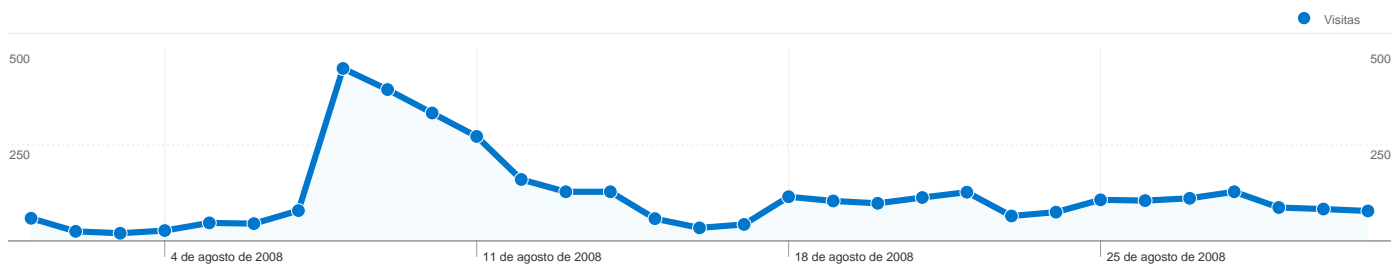

Todas las fuentes de tráfico han enviado un total de 3.697 visitas.

54,10% Tráfico directo

19,34% Sitios web de referencia

26,56% Motores de búsqueda

- **Tráfico directo**
  2.000,00 (54,10%)
- **Motores de búsqueda**
  982,00 (26,56%)
- **Sitios web de referencia**
  715,00 (19,34%)

Fuentes de tráfico principales

Fuentes	Visitas	Porcentaje de visitas
(direct) ((none))	2.000	54,10%
google (organic)	911	24,64%
quienentravuelve.blogspot.co	398	10,77%
20minutos.es (referral)	66	1,79%
meneame.net (referral)	44	1,19%

Palabras clave	Visitas	Porcentaje de visitas
huerta del rey	165	16,80%
huerta de rey	109	11,10%
huerta del rey nombres raros	42	4,28%
nombres raros burgos	36	3,67%
nombres raros huerta del rey	31	3,16%