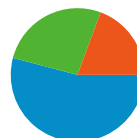

- **Tráfico directo**
  2.000,00 (54,10%)
- **Motores de búsqueda**
  982,00 (26,56%)
- **Sitios web de referencia**
  715,00 (19,34%)

Fuentes de tráfico principales

Fuentes	Visitas	Porcentaje de visitas
(direct) ((none))	2.000	54,10%
google (organic)	911	24,64%
quienentravuelve.blogspot.co	398	10,77%
20minutos.es (referral)	66	1,79%
meneame.net (referral)	44	1,19%

Palabras clave	Visitas	Porcentaje de visitas
huerta del rey	165	16,80%
huerta de rey	109	11,10%
huerta del rey nombres raros	42	4,28%
nombres raros burgos	36	3,67%
nombres raros huerta del rey	31	3,16%