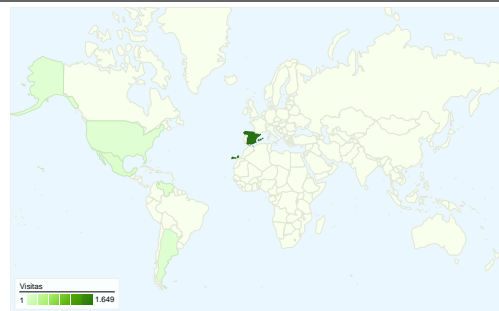

Uso del sitio

1.859 Visitas

54,65% Porcentaje de rebote

8.418 Páginas vistas

00:02:51 Promedio de tiempo en el sitio

4,53 Páginas/visita

54,76% Porcentaje de visitas nuevas

Visión general de usuarios

Usuarios del sitio web  
1.136

Gráfico de visitas por ubicación world

Visión general de las fuentes de tráfico

- **Tráfico directo**  
1.125,00 (60,52%)
- **Motores de búsqueda**  
540,00 (29,05%)
- **Sitios web de referencia**  
194,00 (10,44%)

## Fuentes de tráfico principales

Fuentes	Visitas	Porcentaje de visitas
(direct) ((none))	1.125	60,52%
google (organic)	504	27,11%
20minutos.es (referral)	63	3,39%
caleruega.blogspot.com	27	1,45%
yahoo (organic)	17	0,91%

# Gráfico de visitas por ubicación

En comparación con: Sitio

1.859 visitas provinieron de 30 países/territorios.

Uso del sitio

País/territorio	Visitas	Páginas/visita	Promedio de tiempo en el sitio	Porcentaje de visitas nuevas	Porcentaje de rebote
<b>Visitas</b> <b>1.859</b> Porcentaje del total del sitio: 100,00%	<b>Páginas/visita</b> <b>4,53</b> Promedio del sitio: 4,53 (0,00%)	<b>Promedio de tiempo en el sitio</b> <b>00:02:51</b> Promedio del sitio: 00:02:51 (0,00%)	<b>Porcentaje de visitas nuevas</b> <b>54,81%</b> Promedio del sitio: 54,76% (0,10%)	<b>Porcentaje de rebote</b> <b>54,65%</b> Promedio del sitio: 54,65% (0,00%)	
Spain	1.649	4,82	00:03:06	50,03%	51,36%
Mexico	44	1,68	00:00:35	97,73%	90,91%
Argentina	28	1,61	00:00:49	100,00%	82,14%
United States	15	1,93	00:00:43	100,00%	80,00%
Venezuela	13	1,62	00:01:09	100,00%	69,23%
Colombia	13	1,08	00:00:12	100,00%	92,31%
Chile	12	1,00	00:00:00	100,00%	100,00%
United Kingdom	10	2,10	00:00:51	50,00%	70,00%
Peru	9	1,11	00:00:05	100,00%	88,89%
Poland	9	13,33	00:06:00	66,67%	33,33%