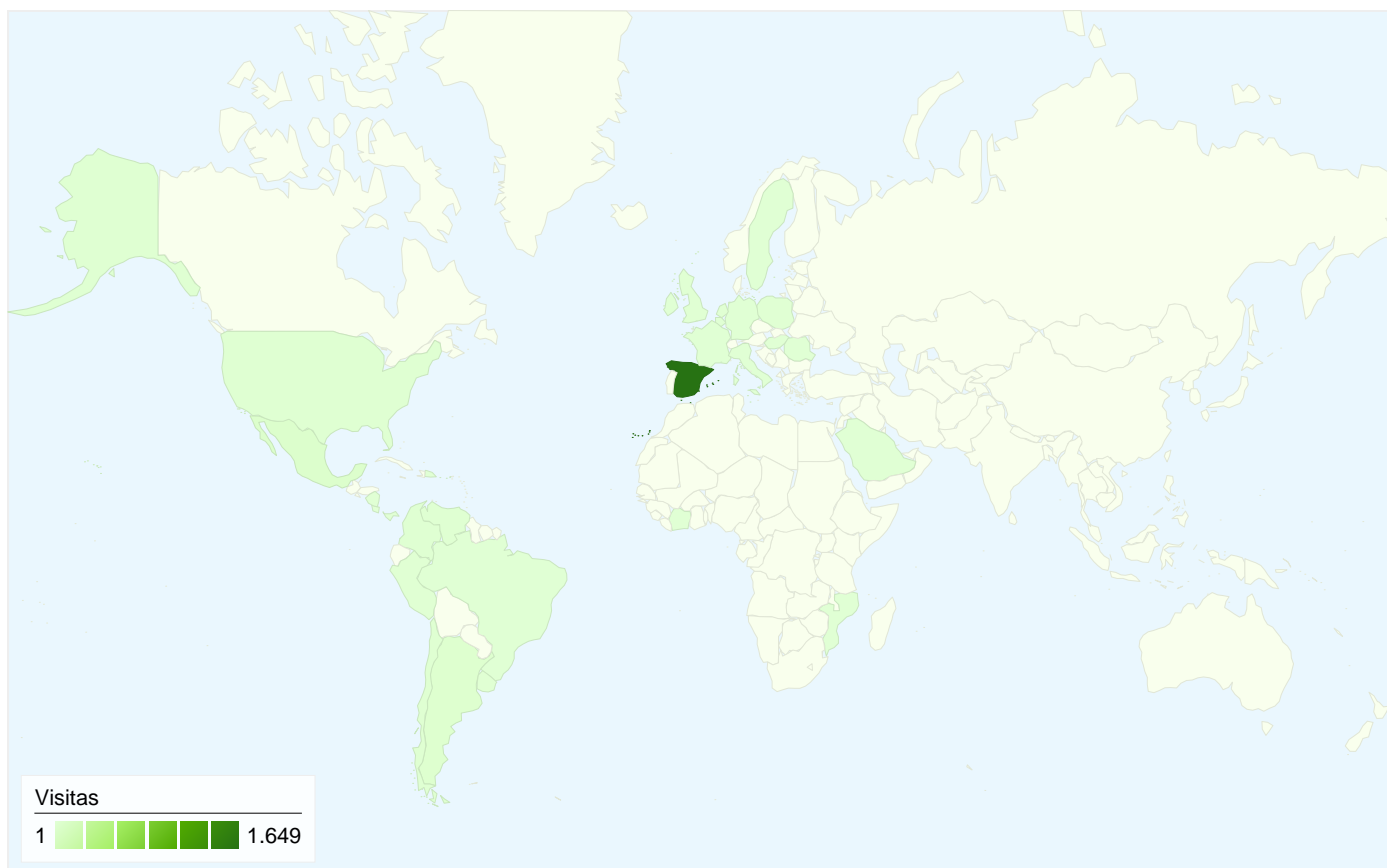

Usuarios del sitio web  
1.136

Gráfico de visitas por ubicación world

Visión general de las fuentes de tráfico

- **Tráfico directo**  
1.125,00 (60,52%)
- **Motores de búsqueda**  
540,00 (29,05%)
- **Sitios web de referencia**  
194,00 (10,44%)

# Visión general de las fuentes de tráfico

01/07/2008 - 31/07/2008

En comparación con: Sitio

Todas las fuentes de tráfico han enviado un total de 1.859 visitas.

**60,52%** Tráfico directo

**10,44%** Sitios web de referencia

**29,05%** Motores de búsqueda

- **Tráfico directo**  
1.125,00 (60,52%)
- **Motores de búsqueda**  
540,00 (29,05%)
- **Sitios web de referencia**  
194,00 (10,44%)

# Gráfico de visitas por ubicación

En comparación con: Sitio

1.859 visitas provinieron de 30 países/territorios.

Uso del sitio

País/territorio	Visitas	Páginas/visita	Promedio de tiempo en el sitio	Porcentaje de visitas nuevas	Porcentaje de rebote
<b>Visitas</b> <b>1.859</b> Porcentaje del total del sitio: 100,00%	<b>Páginas/visita</b> <b>4,53</b> Promedio del sitio: 4,53 (0,00%)	<b>Promedio de tiempo en el sitio</b> <b>00:02:51</b> Promedio del sitio: 00:02:51 (0,00%)	<b>Porcentaje de visitas nuevas</b> <b>54,81%</b> Promedio del sitio: 54,76% (0,10%)	<b>Porcentaje de rebote</b> <b>54,65%</b> Promedio del sitio: 54,65% (0,00%)	
Spain	1.649	4,82	00:03:06	50,03%	51,36%
Mexico	44	1,68	00:00:35	97,73%	90,91%
Argentina	28	1,61	00:00:49	100,00%	82,14%
United States	15	1,93	00:00:43	100,00%	80,00%
Venezuela	13	1,62	00:01:09	100,00%	69,23%
Colombia	13	1,08	00:00:12	100,00%	92,31%
Chile	12	1,00	00:00:00	100,00%	100,00%
United Kingdom	10	2,10	00:00:51	50,00%	70,00%
Peru	9	1,11	00:00:05	100,00%	88,89%
Poland	9	13,33	00:06:00	66,67%	33,33%