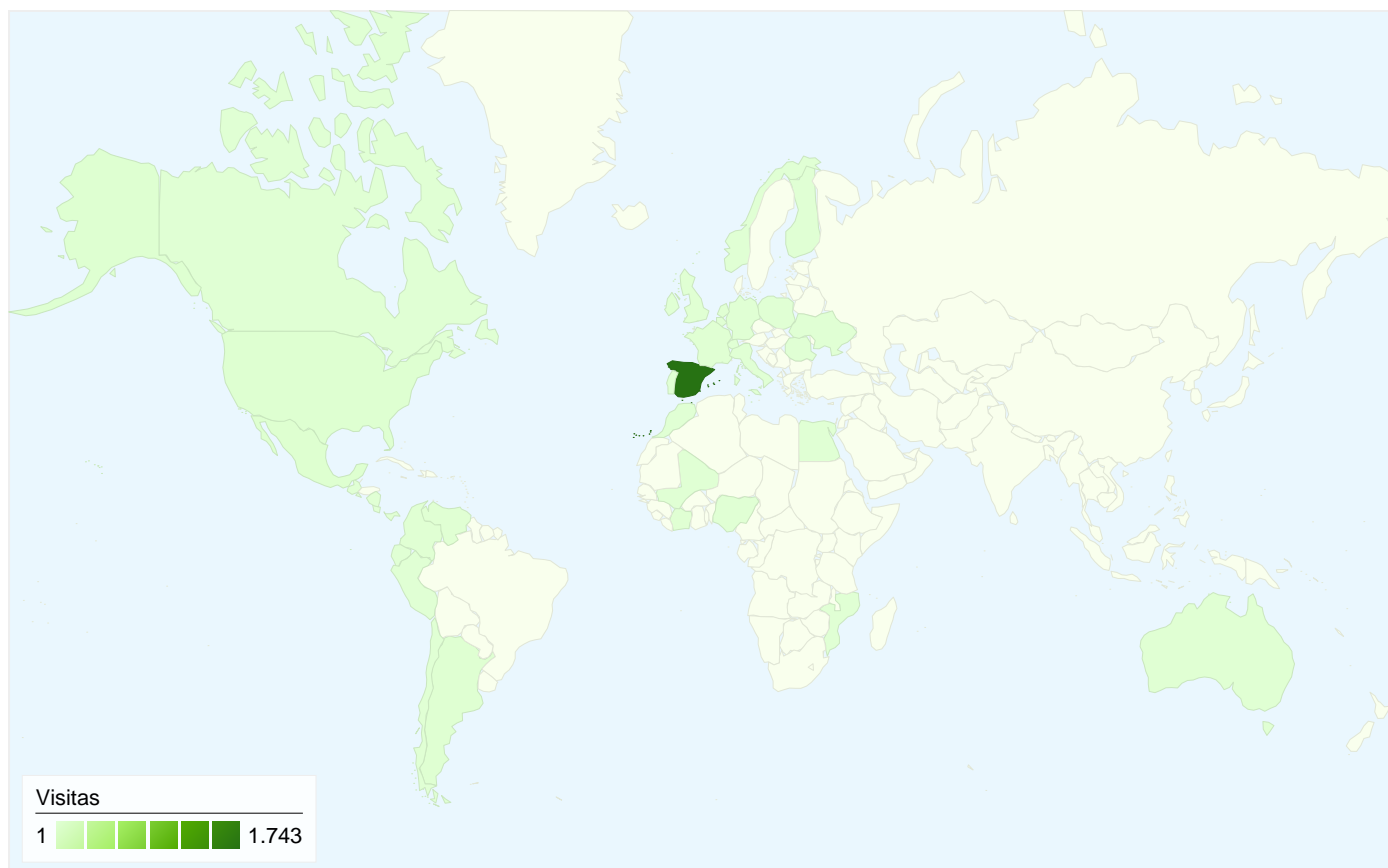

Usuarios del sitio web  
1.062

Gráfico de visitas por ubicación world

Visión general de las fuentes de tráfico

- Tráfico directo  
1.233,00 (63,95%)
- Motores de búsqueda  
553,00 (28,68%)
- Sitios web de referencia  
142,00 (7,37%)

Todas las fuentes de tráfico han enviado un total de 1.928 visitas.

**63,95%** Tráfico directo

**7,37%** Sitios web de referencia

**28,68%** Motores de búsqueda

- **Tráfico directo**  
1.233,00 (63,95%)
- **Motores de búsqueda**  
553,00 (28,68%)
- **Sitios web de referencia**  
142,00 (7,37%)

# Gráfico de visitas por ubicación

En comparación con: Sitio

1.928 visitas provinieron de 39 países/territorios.

## Uso del sitio

País/territorio	Visitas	Páginas/visita	Promedio de tiempo en el sitio	Porcentaje de visitas nuevas	Porcentaje de rebote
Spain	1.743	6,06	00:03:33	45,38%	34,42%
Mexico	26	1,42	00:00:42	92,31%	73,08%
United States	21	1,57	00:00:23	95,24%	52,38%
Argentina	15	1,80	00:00:27	100,00%	73,33%
Ivory Coast	10	1,00	00:00:00	40,00%	100,00%
United Kingdom	10	9,60	00:02:58	30,00%	20,00%
Colombia	9	1,44	00:00:06	100,00%	77,78%
Netherlands	8	3,25	00:00:18	87,50%	25,00%
Venezuela	8	2,50	00:01:02	87,50%	50,00%
Australia	7	3,43	00:01:24	85,71%	42,86%