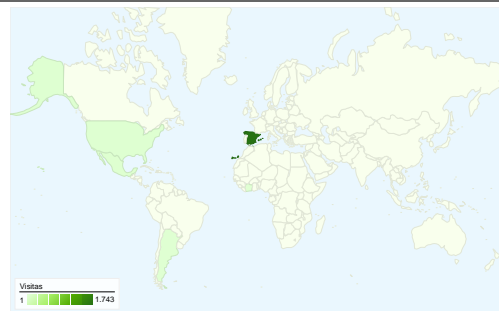

Uso del sitio

1.928 Visitas

36,88% Porcentaje de rebote

11.074 Páginas vistas

00:03:16 Promedio de tiempo en el sitio

5,74 Páginas/visita

49,27% Porcentaje de visitas nuevas

Visión general de usuarios

Usuarios del sitio web  
1.062

Gráfico de visitas por ubicación world

Visión general de las fuentes de tráfico

- Tráfico directo  
1.233,00 (63,95%)
- Motores de búsqueda  
553,00 (28,68%)
- Sitios web de referencia  
142,00 (7,37%)

# Gráfico de visitas por ubicación

En comparación con: Sitio

1.928 visitas provinieron de 39 países/territorios.

## Uso del sitio

País/territorio	Visitas	Páginas/visita	Promedio de tiempo en el sitio	Porcentaje de visitas nuevas	Porcentaje de rebote
Spain	1.743	6,06	00:03:33	45,38%	34,42%
Mexico	26	1,42	00:00:42	92,31%	73,08%
United States	21	1,57	00:00:23	95,24%	52,38%
Argentina	15	1,80	00:00:27	100,00%	73,33%
Ivory Coast	10	1,00	00:00:00	40,00%	100,00%
United Kingdom	10	9,60	00:02:58	30,00%	20,00%
Colombia	9	1,44	00:00:06	100,00%	77,78%
Netherlands	8	3,25	00:00:18	87,50%	25,00%
Venezuela	8	2,50	00:01:02	87,50%	50,00%
Australia	7	3,43	00:01:24	85,71%	42,86%