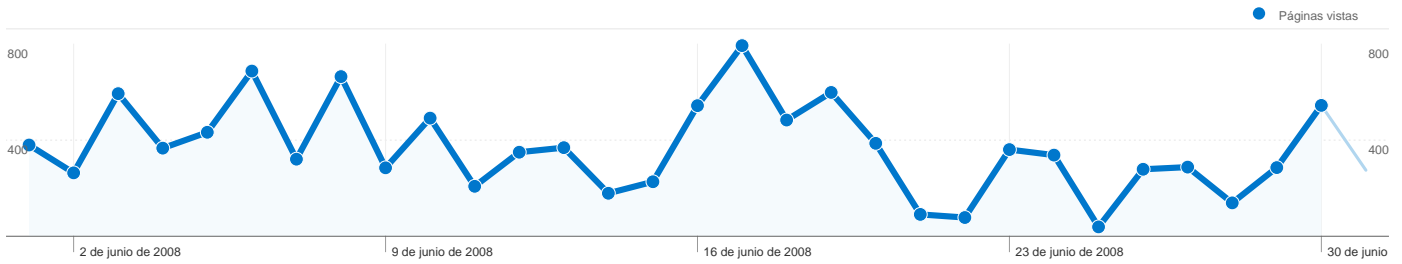

# Gráfico de visitas por ubicación

En comparación con: Sitio

1.928 visitas provinieron de 39 países/territorios.

## Uso del sitio

País/territorio	Visitas	Páginas/visita	Promedio de tiempo en el sitio	Porcentaje de visitas nuevas	Porcentaje de rebote
Spain	1.743	6,06	00:03:33	45,38%	34,42%
Mexico	26	1,42	00:00:42	92,31%	73,08%
United States	21	1,57	00:00:23	95,24%	52,38%
Argentina	15	1,80	00:00:27	100,00%	73,33%
Ivory Coast	10	1,00	00:00:00	40,00%	100,00%
United Kingdom	10	9,60	00:02:58	30,00%	20,00%
Colombia	9	1,44	00:00:06	100,00%	77,78%
Netherlands	8	3,25	00:00:18	87,50%	25,00%
Venezuela	8	2,50	00:01:02	87,50%	50,00%
Australia	7	3,43	00:01:24	85,71%	42,86%

# Visión general del contenido

En comparación con: Sitio

Las páginas de este sitio se han visitado un total de 11.074 veces.

11.074 Páginas vistas

6.472 Visitas únicas

36,88% Porcentaje de rebote