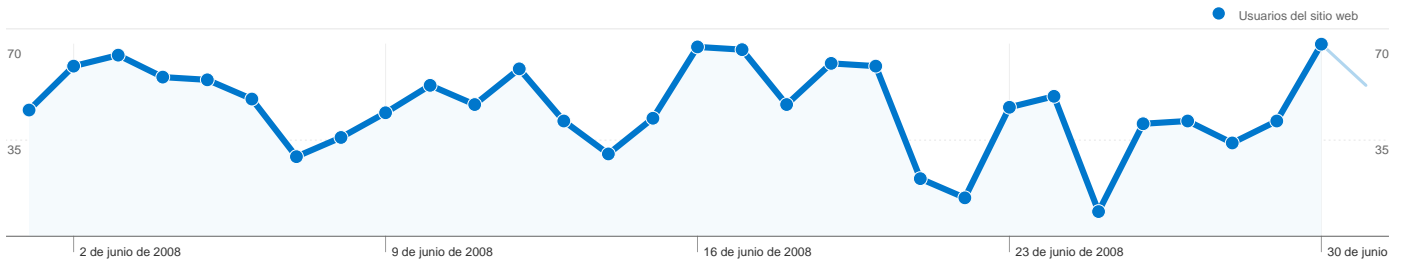

Uso del sitio

1.928 Visitas

36,88% Porcentaje de rebote

11.074 Páginas vistas

00:03:16 Promedio de tiempo en el sitio

5,74 Páginas/visita

49,27% Porcentaje de visitas nuevas

Visión general de usuarios

Usuarios del sitio web  
1.062

Gráfico de visitas por ubicación world

Visión general de las fuentes de tráfico

- Tráfico directo  
1.233,00 (63,95%)
- Motores de búsqueda  
553,00 (28,68%)
- Sitios web de referencia  
142,00 (7,37%)

Visión general del contenido

Páginas	Páginas vistas	Porcentaje de páginas vistas
/izquierda.htm	2.464	22,25%
/derecha.asp	1.739	15,70%
/exposicion/verfotos.asp	560	5,06%
/visita%5Fvirtual/	517	4,67%
/varios/nombres/	412	3,72%

# Visión general de usuarios

En comparación con: Sitio

**1.062 usuarios han visitado este sitio.**

**1.928** Visitas

**1.062** Usuario único absoluto

**11.074** Páginas vistas

**5,74** Promedio de páginas vistas