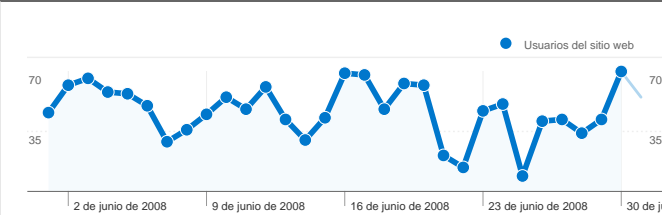

Uso del sitio

1.928 Visitas

36,88% Porcentaje de rebote

11.074 Páginas vistas

00:03:16 Promedio de tiempo en el sitio

5,74 Páginas/visita

49,27% Porcentaje de visitas nuevas

Visión general de usuarios

Usuarios del sitio web  
1.062

Gráfico de visitas por ubicación world

Visión general de las fuentes de tráfico

- Tráfico directo  
1.233,00 (63,95%)
- Motores de búsqueda  
553,00 (28,68%)
- Sitios web de referencia  
142,00 (7,37%)

Visión general del contenido

Páginas	Páginas vistas	Porcentaje de páginas vistas
/izquierda.htm	2.464	22,25%
/derecha.asp	1.739	15,70%
/exposicion/verfotos.asp	560	5,06%
/visita%5Fvirtual/	517	4,67%
/varios/nombres/	412	3,72%

# Gráfico de visitas por ubicación

En comparación con: Sitio

1.928 visitas provinieron de 39 países/territorios.