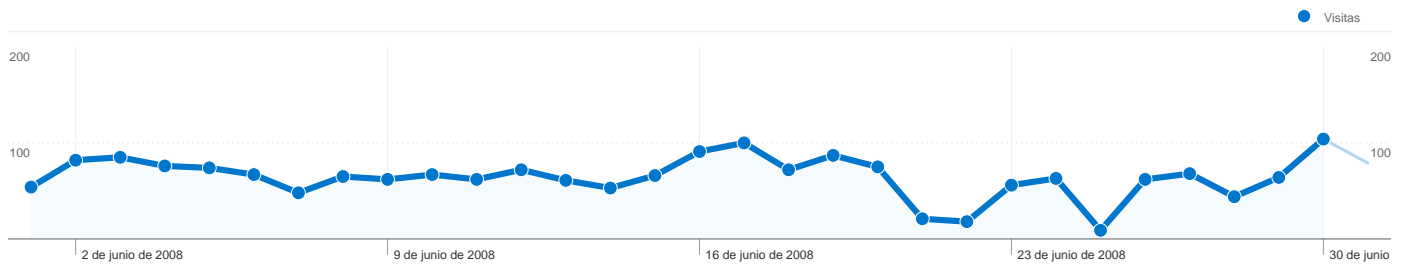

Todas las fuentes de tráfico han enviado un total de 1.928 visitas.

63,95% Tráfico directo

7,37% Sitios web de referencia

28,68% Motores de búsqueda

- **Tráfico directo**
  1.233,00 (63,95%)
- **Motores de búsqueda**
  553,00 (28,68%)
- **Sitios web de referencia**
  142,00 (7,37%)

Fuentes de tráfico principales

Fuentes	Visitas	Porcentaje de visitas	Palabras clave	Visitas	Porcentaje de visitas
(direct) ((none))	1.233	63,95%	huerta del rey burgos com	132	23,87%
google (organic)	469	24,33%	huerta de rey	53	9,58%
live (organic)	61	3,16%	huerta del rey	46	8,32%
20minutos.es (referral)	29	1,50%	nombres raros	32	5,79%
meneame.net (referral)	18	0,93%	asociacion+virgen+de+arandill	10	1,81%