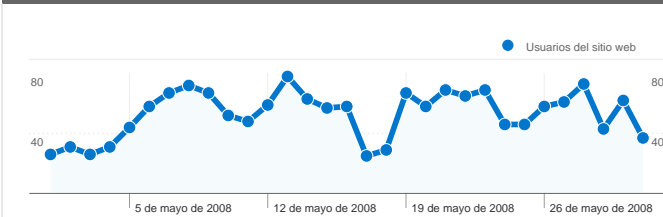

Uso del sitio

2.210 Visitas

29,59% Porcentaje de rebote

15.796 Páginas vistas

00:03:39 Promedio de tiempo en el sitio

7,15 Páginas/visita

48,19% Porcentaje de visitas nuevas

Visión general de usuarios

Usuarios del sitio web
1.164

Gráfico de visitas por ubicación world

Visión general de las fuentes de tráfico

- **Tráfico directo**
1.501,00 (67,92%)
- **Motores de búsqueda**
548,00 (24,80%)
- **Sitios web de referencia**
161,00 (7,29%)

Visión general del contenido

Páginas	Páginas vistas	Porcentaje de páginas vistas
/izquierda.htm	3.535	22,38%
/derecha.asp	3.066	19,41%
/exposicion/verfotos.asp	1.164	7,37%
/visita%5Fvirtual/	599	3,79%
/pe%C3%B1as/	548	3,47%

Visión general de usuarios

En comparación con: Sitio

1.164 usuarios han visitado este sitio.

2.210 Visitas

1.164 Usuario único absoluto

15.796 Páginas vistas

7,15 Promedio de páginas vistas

00:03:39 Tiempo en el sitio