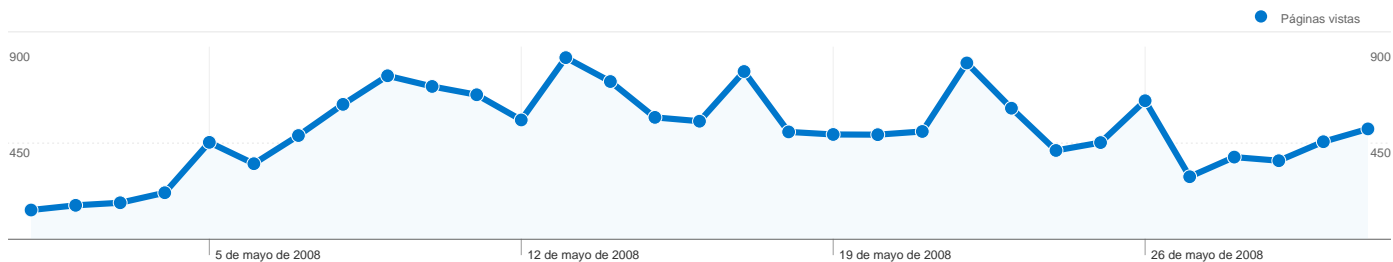

Palabras clave	Visitas	Porcentaje de visitas
huerta del rey burgos com	116	21,17%
huerta del rey	44	8,03%
huerta de rey	33	6,02%
nombres raros	15	2,74%
asociacion virgen de arandilla	10	1,82%

Gráfico de visitas por ubicación

En comparación con: Sitio

2.210 visitas provinieron de 45 países/territorios.

Uso del sitio

País/territorio	Visitas	Páginas/visita	Promedio de tiempo en el sitio	Porcentaje de visitas nuevas	Porcentaje de rebote
Visitas 2.210 Porcentaje del total del sitio: 100,00%	Páginas/visita 7,15 Promedio del sitio: 7,15 (0,00%)	Promedio de tiempo en el sitio 00:03:39 Promedio del sitio: 00:03:39 (0,00%)	Porcentaje de visitas nuevas 48,33% Promedio del sitio: 48,19% (0,28%)	Porcentaje de rebote 29,59% Promedio del sitio: 29,59% (0,00%)	
Spain	1.959	7,53	00:03:55	43,90%	26,34%
United States	42	4,10	00:01:50	92,86%	59,52%
Mexico	25	5,76	00:02:21	100,00%	56,00%
France	18	4,50	00:02:40	83,33%	50,00%
United Kingdom	17	3,29	00:00:11	35,29%	23,53%
Argentina	17	2,00	00:00:22	100,00%	58,82%
Germany	14	6,79	00:01:02	57,14%	42,86%
Chile	12	1,25	00:00:01	100,00%	75,00%
Colombia	9	2,22	00:00:31	88,89%	77,78%
Jordan	8	5,12	00:03:10	25,00%	12,50%

1 - 10 de 45

Visión general del contenido

En comparación con: Sitio

Las páginas de este sitio se han visitado un total de 15.796 veces.

15.796 Páginas vistas

8.538 Visitas únicas

29,59% Porcentaje de rebote

Contenido principal

Páginas	Páginas vistas	Porcentaje de páginas vistas
/izquierda.htm	3.535	22,38%
/derecha.asp	3.066	19,41%
/exposicion/verfotos.asp	1.164	7,37%
/visita%5Fvirtual/	599	3,79%
/pe%C3%B1as/	548	3,47%