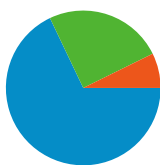

Uso del sitio

2.210 Visitas

29,59% Porcentaje de rebote

15.796 Páginas vistas

00:03:39 Promedio de tiempo en el sitio

7,15 Páginas/visita

48,19% Porcentaje de visitas nuevas

Visión general de usuarios

Usuarios del sitio web
1.164

Gráfico de visitas por ubicación world

Visión general de las fuentes de tráfico

- **Tráfico directo**
1.501,00 (67,92%)
- **Motores de búsqueda**
548,00 (24,80%)
- **Sitios web de referencia**
161,00 (7,29%)

1 - 10 de 45

Visión general del contenido

En comparación con: Sitio

Las páginas de este sitio se han visitado un total de 15.796 veces.

15.796 Páginas vistas

8.538 Visitas únicas

29,59% Porcentaje de rebote

Contenido principal

Páginas	Páginas vistas	Porcentaje de páginas vistas
/izquierda.htm	3.535	22,38%
/derecha.asp	3.066	19,41%
/exposicion/verfotos.asp	1.164	7,37%
/visita%5Fvirtual/	599	3,79%
/pe%C3%B1as/	548	3,47%