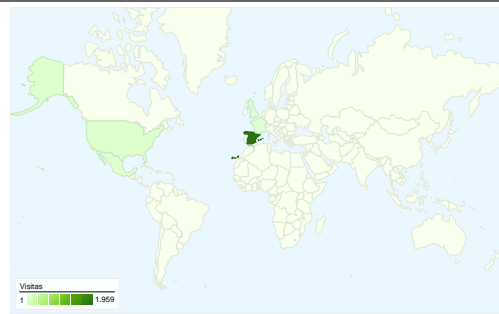

Uso del sitio

2.210 Visitas

29,59% Porcentaje de rebote

15.796 Páginas vistas

00:03:39 Promedio de tiempo en el sitio

7,15 Páginas/visita

48,19% Porcentaje de visitas nuevas

Visión general de usuarios

Usuarios del sitio web
1.164

Gráfico de visitas por ubicación world

Visión general de las fuentes de tráfico

- **Tráfico directo**
1.501,00 (67,92%)
- **Motores de búsqueda**
548,00 (24,80%)
- **Sitios web de referencia**
161,00 (7,29%)

Visión general de las fuentes de tráfico

01/05/2008 - 31/05/2008

En comparación con: Sitio

Todas las fuentes de tráfico han enviado un total de 2.210 visitas.

67,92% Tráfico directo

7,29% Sitios web de referencia

En comparación con: Sitio

2.210 visitas provinieron de 45 países/territorios.

Uso del sitio

País/territorio	Visitas	Páginas/visita	Promedio de tiempo en el sitio	Porcentaje de visitas nuevas	Porcentaje de rebote
Visitas 2.210 Porcentaje del total del sitio: 100,00%	Páginas/visita 7,15 Promedio del sitio: 7,15 (0,00%)	Promedio de tiempo en el sitio 00:03:39 Promedio del sitio: 00:03:39 (0,00%)	Porcentaje de visitas nuevas 48,33% Promedio del sitio: 48,19% (0,28%)	Porcentaje de rebote 29,59% Promedio del sitio: 29,59% (0,00%)	
Spain	1.959	7,53	00:03:55	43,90%	26,34%
United States	42	4,10	00:01:50	92,86%	59,52%
Mexico	25	5,76	00:02:21	100,00%	56,00%
France	18	4,50	00:02:40	83,33%	50,00%
United Kingdom	17	3,29	00:00:11	35,29%	23,53%
Argentina	17	2,00	00:00:22	100,00%	58,82%
Germany	14	6,79	00:01:02	57,14%	42,86%
Chile	12	1,25	00:00:01	100,00%	75,00%
Colombia	9	2,22	00:00:31	88,89%	77,78%
Jordan	8	5,12	00:03:10	25,00%	12,50%