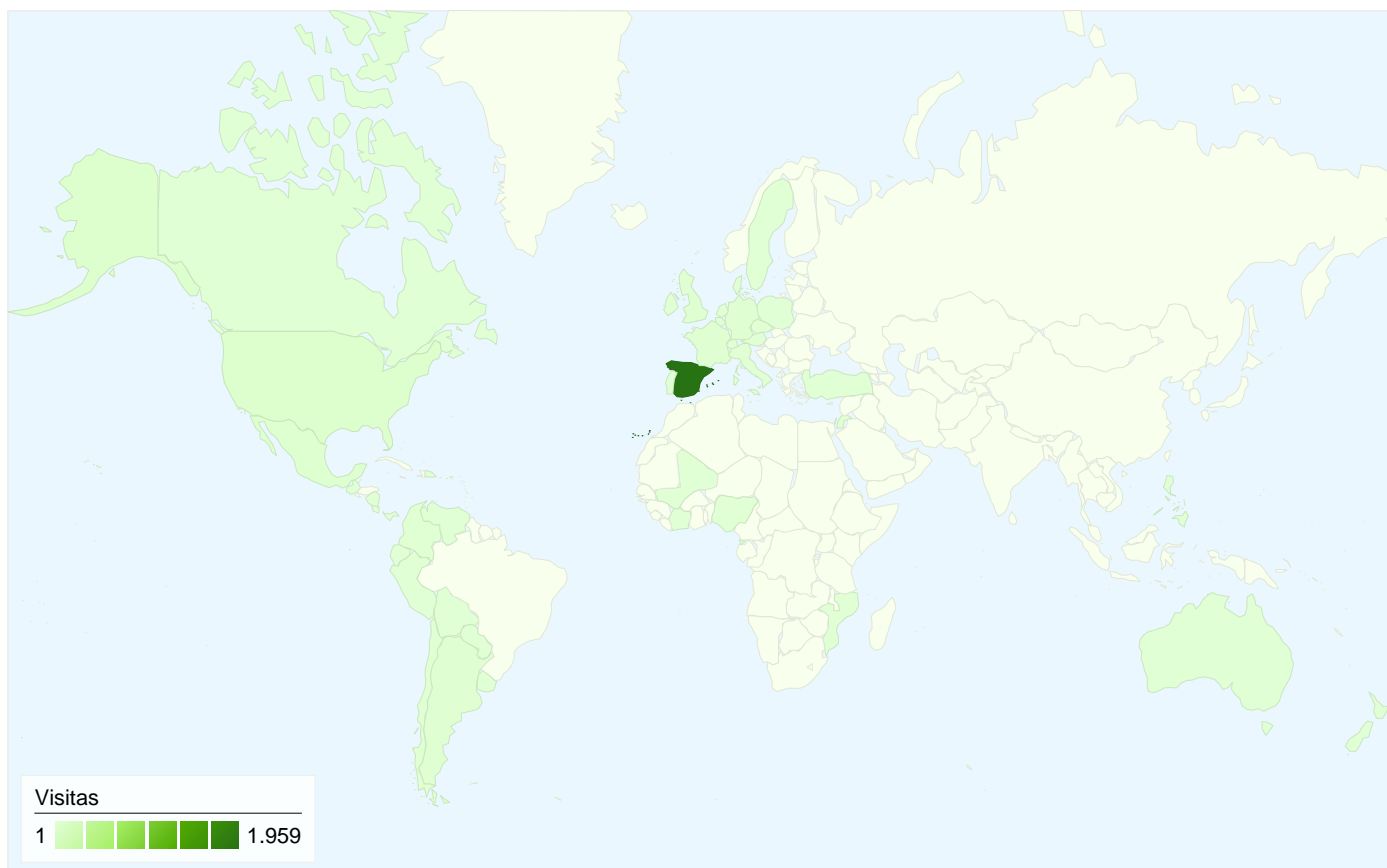

Usuarios del sitio web
1.164

Gráfico de visitas por ubicación world

Visión general de las fuentes de tráfico

- **Tráfico directo**
1.501,00 (67,92%)
- **Motores de búsqueda**
548,00 (24,80%)
- **Sitios web de referencia**
161,00 (7,29%)

Visión general de las fuentes de tráfico

01/05/2008 - 31/05/2008

En comparación con: Sitio

Todas las fuentes de tráfico han enviado un total de 2.210 visitas.

67,92% Tráfico directo

7,29% Sitios web de referencia

Palabras clave	Visitas	Porcentaje de visitas
huerta del rey burgos com	116	21,17%
huerta del rey	44	8,03%
huerta de rey	33	6,02%
nombres raros	15	2,74%
asociacion virgen de arandilla	10	1,82%

Gráfico de visitas por ubicación

En comparación con: Sitio

2.210 visitas provinieron de 45 países/territorios.

Uso del sitio

País/territorio	Visitas	Páginas/visita	Promedio de tiempo en el sitio	Porcentaje de visitas nuevas	Porcentaje de rebote
Visitas 2.210 Porcentaje del total del sitio: 100,00%	Páginas/visita 7,15 Promedio del sitio: 7,15 (0,00%)	Promedio de tiempo en el sitio 00:03:39 Promedio del sitio: 00:03:39 (0,00%)	Porcentaje de visitas nuevas 48,33% Promedio del sitio: 48,19% (0,28%)	Porcentaje de rebote 29,59% Promedio del sitio: 29,59% (0,00%)	
Spain	1.959	7,53	00:03:55	43,90%	26,34%
United States	42	4,10	00:01:50	92,86%	59,52%
Mexico	25	5,76	00:02:21	100,00%	56,00%
France	18	4,50	00:02:40	83,33%	50,00%
United Kingdom	17	3,29	00:00:11	35,29%	23,53%
Argentina	17	2,00	00:00:22	100,00%	58,82%
Germany	14	6,79	00:01:02	57,14%	42,86%
Chile	12	1,25	00:00:01	100,00%	75,00%
Colombia	9	2,22	00:00:31	88,89%	77,78%
Jordan	8	5,12	00:03:10	25,00%	12,50%