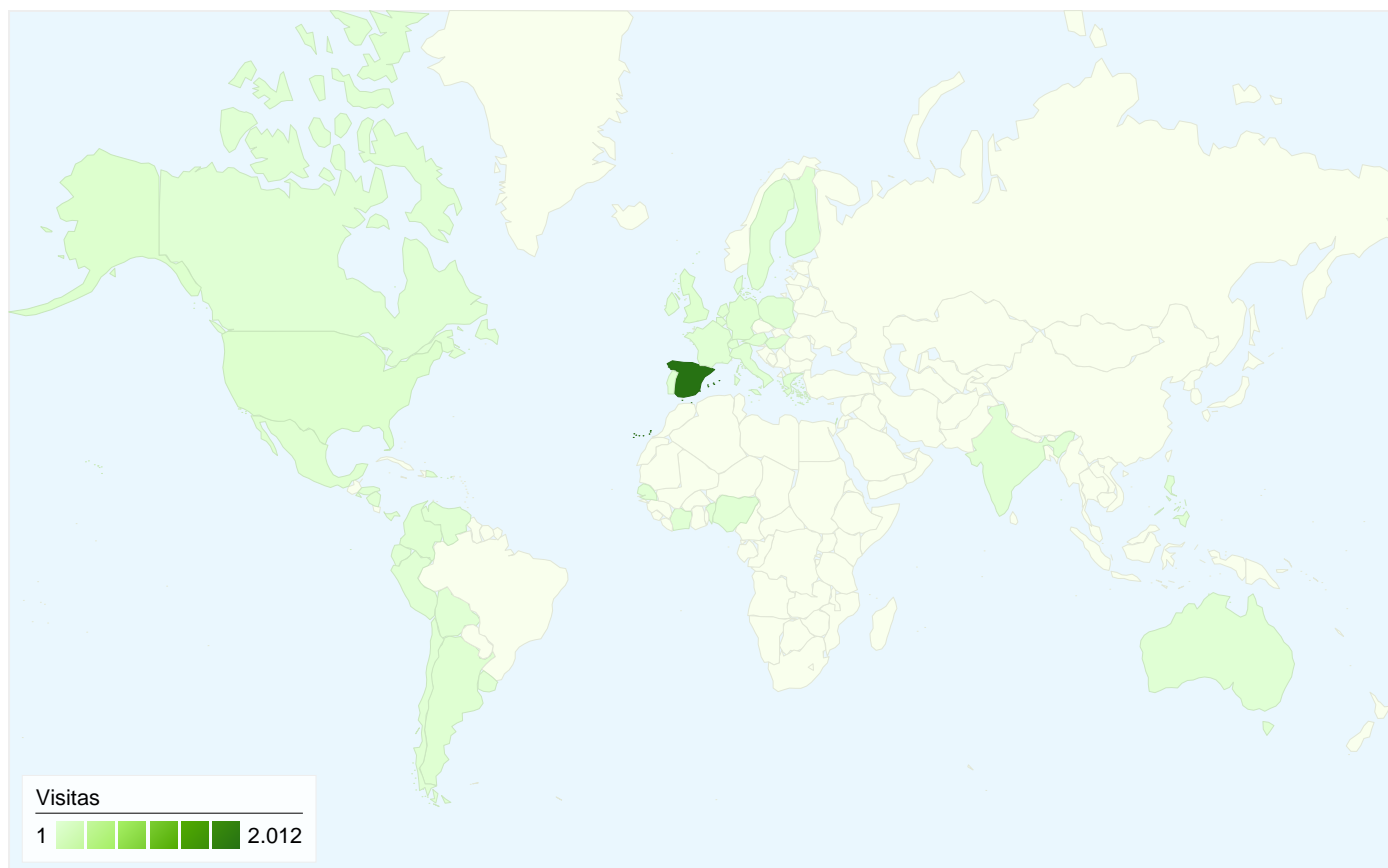

## Gráfico de visitas por ubicación world

Todas las fuentes de tráfico han enviado un total de 2.234 visitas.

**77,80%** Tráfico directo

**6,00%** Sitios web de referencia

**16,20%** Motores de búsqueda

- **Tráfico directo**  
1.738,00 (77,80%)
- **Motores de búsqueda**  
362,00 (16,20%)
- **Sitios web de referencia**  
134,00 (6,00%)

# Gráfico de visitas por ubicación

En comparación con: Sitio

2.234 visitas provinieron de 44 países/territorios.