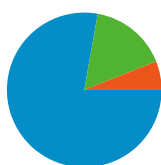

- **Tráfico directo**
  1.738,00 (77,80%)
- **Motores de búsqueda**
  362,00 (16,20%)
- **Sitios web de referencia**
  134,00 (6,00%)

Visión general del contenido

Páginas	Páginas vistas	Porcentaje de páginas vistas
/izquierda.htm	3.076	22,37%
/derecha.asp	2.767	20,13%
/exposicion/verfotos.asp	860	6,26%
/pe%C3%B1as/	495	3,60%
/visita%5Fvirtual/	487	3,54%