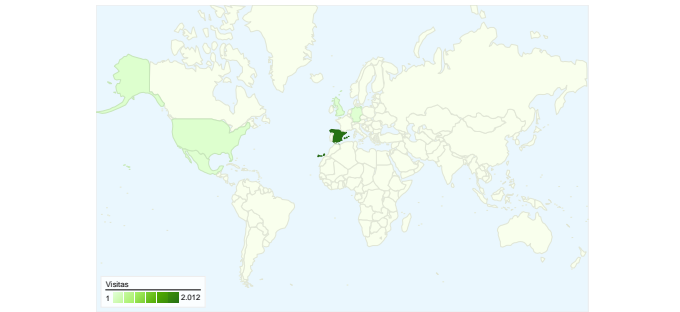

## Uso del sitio

**2.234** Visitas

**32,59%** Porcentaje de rebote

**13.748** Páginas vistas

**00:03:21** Promedio de tiempo en el sitio

**6,15** Páginas/visita

**47,49%** Porcentaje de visitas nuevas

## Visión general de usuarios

**Usuarios del sitio web**  
**1.087**

## Gráfico de visitas por ubicación world

# Gráfico de visitas por ubicación

En comparación con: Sitio

2.234 visitas provinieron de 44 países/territorios.