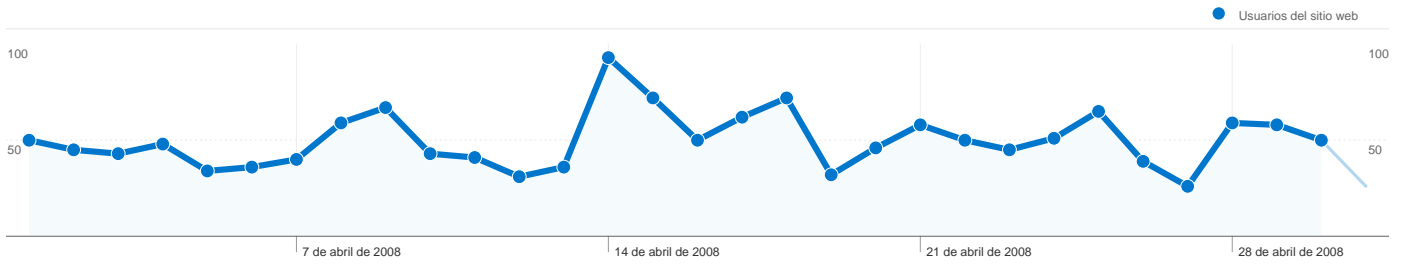

## Gráfico de visitas por ubicación world

## Visión general de las fuentes de tráfico

- **Tráfico directo**  
1.738,00 (77,80%)
- **Motores de búsqueda**  
362,00 (16,20%)
- **Sitios web de referencia**  
134,00 (6,00%)

## Visión general del contenido

Páginas	Páginas vistas	Porcentaje de páginas vistas
/izquierda.htm	3.076	22,37%
/derecha.asp	2.767	20,13%
/exposicion/verfotos.asp	860	6,26%
/pe%C3%B1as/	495	3,60%
/visita%5Fvirtual/	487	3,54%

# Visión general de usuarios

En comparación con: Sitio

**1.087 usuarios han visitado este sitio.**

**2.234** Visitas

**1.087** Usuario único absoluto

**13.748** Páginas vistas

**6,15** Promedio de páginas vistas