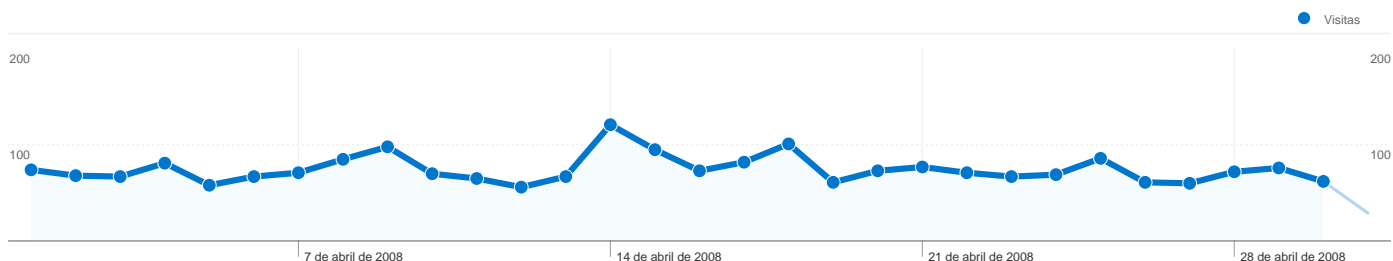

Todas las fuentes de tráfico han enviado un total de 2.234 visitas.

77,80% Tráfico directo

6,00% Sitios web de referencia

16,20% Motores de búsqueda

- **Tráfico directo**
  1.738,00 (77,80%)
- **Motores de búsqueda**
  362,00 (16,20%)
- **Sitios web de referencia**
  134,00 (6,00%)

Fuentes de tráfico principales

Fuentes	Visitas	Porcentaje de visitas
(direct) ((none))	1.738	77,80%
google (organic)	328	14,68%
20minutos.es (referral)	41	1,84%
en.wikipedia.org (referral)	31	1,39%
images.google.es (referral)	13	0,58%

Palabras clave	Visitas	Porcentaje de visitas
huerta del rey	32	8,84%
huerta de rey	25	6,91%
nombres raros	21	5,80%
huerta de rey burgos	5	1,38%
huerta del rey nombres	5	1,38%