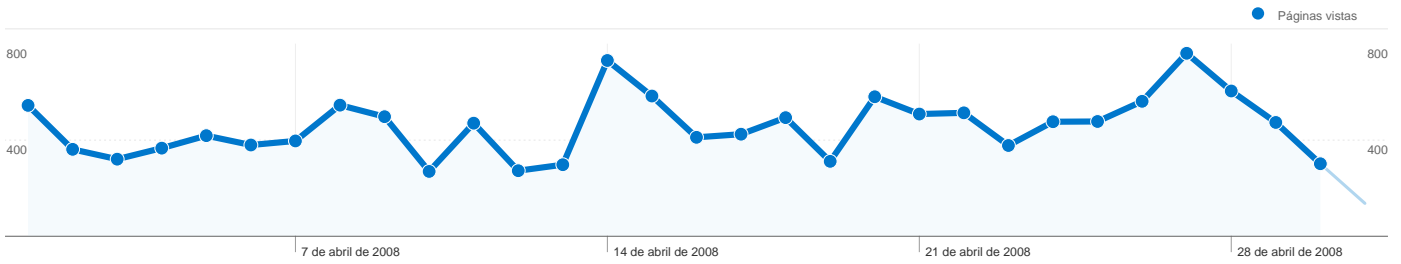

Visión general del contenido

En comparación con: Sitio

Las páginas de este sitio se han visitado un total de 13.748 veces.

13.748 Páginas vistas

7.816 Visitas únicas

32,59% Porcentaje de rebote

Contenido principal

Páginas	Páginas vistas	Porcentaje de páginas vistas
/izquierda.htm	3.076	22,37%
/derecha.asp	2.767	20,13%
/exposicion/verfotos.asp	860	6,26%
/pe%C3%B1as/	495	3,60%
/visita%5Fvirtual/	487	3,54%