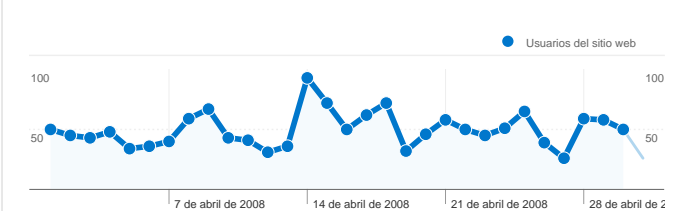

## Uso del sitio

**2.234** Visitas

**32,59%** Porcentaje de rebote

**13.748** Páginas vistas

**00:03:21** Promedio de tiempo en el sitio

**6,15** Páginas/visita

**47,49%** Porcentaje de visitas nuevas

## Visión general de usuarios

**Usuarios del sitio web**  
**1.087**

## Gráfico de visitas por ubicación world

# Gráfico de visitas por ubicación

En comparación con: Sitio

2.234 visitas provinieron de 44 países/territorios.